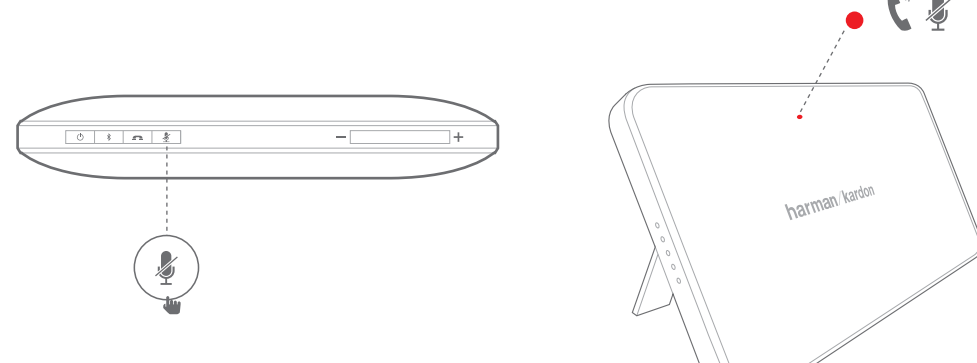

ESQUIRE 2

What's in the box

Quick Start Guide
Guide de démarrage rapide

Buttons

Connections

Bluetooth®

Stand

Individual conferencing

Group conferencing

Mute

Charging

Battery charging indication

LED behavior

(Blue)	(Blue)	(Green)	(Green)	(Red)
Bluetooth Pairing	Bluetooth Connected	Call ringing	Call active	Call on mute

- EN**
- Bluetooth version: 4.1
 - Support: A2DP v1.3, AVRCP v1.5, HFP v1.6, HSP v1.2
 - Transducers: 4 x 32mm
 - Rated power: 2 x 8W
 - Frequency response: 75–20kHz
 - Signal-to-noise ratio: > 80dB
 - USB charge out: maximum 5V 1A
 - Battery type: Lithium polymer (3.7V, 3200mAh)
 - Music play time: Up to 8 hours (varies by volume level and audio content)
 - Battery charge time: 3.5 to 5.5 hours (varies by charging current, 5V, 2A maximum)
 - Bluetooth® transmitter frequency range: 2.402GHz~2.480GHz
 - Bluetooth® transmitter power: 0~4dBm
 - Bluetooth® transmitter modulation: GFSK, 8DPSK, π/4 DQPSK
 - Dimensions (W x D x H): 190mm x 34mm x 130mm
 - Weight: 599g

- FR**
- Version Bluetooth : 4.1
 - Support : A2DP v1.3, AVRCP v1.5, HFP v1.6, HSP v1.2
 - Haut-parleurs : 4 x 32 mm
 - Puissance nominale : 2 x 8 W
 - Réponse en fréquence : 75–20 kHz
 - Rapport signal sur bruit : > 80 dB
 - Prise de charge USB : 5V, 1A
 - Type de batterie : lithium polymère (3,7 V, 3 200 mAh)
 - Durée de lecture de la musique : Jusqu'à 8 heures (en fonction du niveau du volume et du contenu audio)
 - Temps de charge de la batterie : 3,5 à 5,5 heures (selon le courant de charge, 5 V, 2 A maximum)
 - Plage de fréquences de l'émetteur Bluetooth® : 2,402 GHz ~ 2,480 GHz
 - Puissance de l'émetteur Bluetooth® : 0–4 dBm
 - Modulation de l'émetteur Bluetooth® : GFSK, 8DPSK, π/4 DQPSK
 - Dimensions (L x P x H) : 190 mm x 34 mm x 130 mm
 - Poids : 599 g