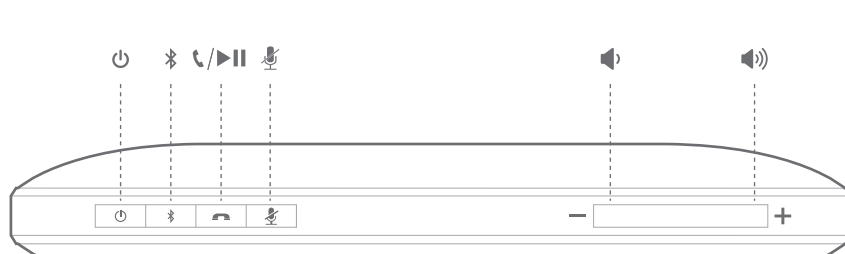

ESQUIRE 2

What's in the box

Quick Start Guide
Guide de démarrage rapide

Buttons

Connections

Bluetooth®

Stand

Individual conferencing

Group conferencing

Mute

Charging

Battery charging indication

LED behavior

(Blue)	(Blue)	(Green)	(Green)	(Red)
Bluetooth Pairing	Bluetooth Connected	Call ringing	Call active	Call on mute

- EN**
- Bluetooth version: 4.1
 - Support: A2DP v1.3, AVRCP v1.5, HFP v1.6, HSP v1.2
 - Transducers: 4 x 32mm
 - Rated power: 2 x 8W
 - Frequency response: 75–20kHz
 - Signal-to-noise ratio: > 80dB
 - USB charge out: maximum 5V 1A
 - Battery type: Lithium polymer (3.7V, 3200mAh)
 - Music play time: Up to 8 hours (varies by volume level and audio content)
 - Battery charge time: 3.5 to 5.5 hours (varies by charging current, 5V, 2A maximum)
 - Bluetooth® transmitter frequency range: 2.402GHz~2.480GHz
 - Bluetooth® transmitter power: 0~4dBm
 - Bluetooth® transmitter modulation: GFSK, 8DPSK, π/4 DQPSK
 - Dimensions (W x D x H): 190mm x 34mm x 130mm
 - Weight: 599g

- FR**
- Version Bluetooth : 4.1
 - Support : A2DP v1.3, AVRCP v1.5, HFP v1.6, HSP v1.2
 - Haut-parleurs : 4 x 32 mm
 - Puissance nominale : 2 x 8 W
 - Réponse en fréquence : 75–20 kHz
 - Rapport signal sur bruit : > 80 dB
 - Prise de charge USB : 5V, 1A
 - Type de batterie : lithium polymère (3,7 V, 3 200 mAh)
 - Durée de lecture de la musique : Jusqu'à 8 heures (en fonction du niveau du volume et du contenu audio)
 - Temps de charge de la batterie : 3,5 à 5,5 heures (selon le courant de charge, 5 V, 2 A maximum)
 - Plage de fréquences de l'émetteur Bluetooth® : 2,402 GHz ~ 2,480 GHz
 - Puissance de l'émetteur Bluetooth® : 0–4 dBm
 - Modulation de l'émetteur Bluetooth® : GFSK, 8DPSK, π/4 DQPSK
 - Dimensions (L x P x H) : 190 mm x 34 mm x 130 mm
 - Poids : 599 g