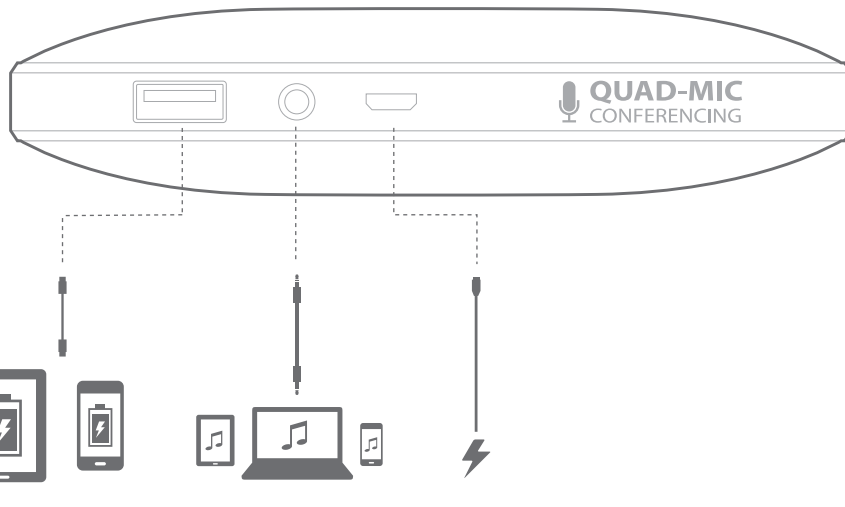

ESQUIRE 2

What's in the box

Quick Start Guide
Guide de démarrage rapide

Buttons

Connections

Bluetooth®

Stand

Individual conferencing

Group conferencing

Mute

Charging

Battery charging indication

LED behavior

(Blue)	(Blue)	(Green)	(Green)	(Red)
Bluetooth Pairing	Bluetooth Connected	Call ringing	Call active	Call on mute

- EN**
- Bluetooth version: 4.1
 - Support: A2DP v1.3, AVRCP v1.5, HFP v1.6, HSP v1.2
 - Transducers: 4 x 32mm
 - Rated power: 2 x 8W
 - Frequency response: 75–20kHz
 - Signal-to-noise ratio: > 80dB
 - USB charge out: maximum 5V 1A
 - Battery type: Lithium polymer (3.7V, 3200mAh)
 - Music play time: Up to 8 hours (varies by volume level and audio content)
 - Battery charge time: 3.5 to 5.5 hours (varies by charging current, 5V, 2A maximum)
 - Bluetooth® transmitter frequency range: 2.402GHz~2.480GHz
 - Bluetooth® transmitter power: 0~4dBm
 - Bluetooth® transmitter modulation: GFSK, 8DPSK, π/4 DQPSK
 - Dimensions (W x D x H): 190mm x 34mm x 130mm
 - Weight: 599g

- FR**
- Version Bluetooth : 4.1
 - Support : A2DP v1.3, AVRCP v1.5, HFP v1.6, HSP v1.2
 - Haut-parleurs : 4 x 32 mm
 - Puissance nominale : 2 x 8 W
 - Réponse en fréquence : 75–20 kHz
 - Rapport signal sur bruit : > 80 dB
 - Prise de charge USB : 5V, 1A
 - Type de batterie : lithium polymère (3,7 V, 3 200 mAh)
 - Durée de lecture de la musique : Jusqu'à 8 heures (en fonction du niveau du volume et du contenu audio)
 - Temps de charge de la batterie : 3,5 à 5,5 heures (selon le courant de charge, 5 V, 2 A maximum)
 - Plage de fréquences de l'émetteur Bluetooth® : 2,402 GHz ~ 2,480 GHz
 - Puissance de l'émetteur Bluetooth® : 0–4 dBm
 - Modulation de l'émetteur Bluetooth® : GFSK, 8DPSK, π/4 DQPSK
 - Dimensions (L x P x H) : 190 mm x 34 mm x 130 mm
 - Poids : 599 g