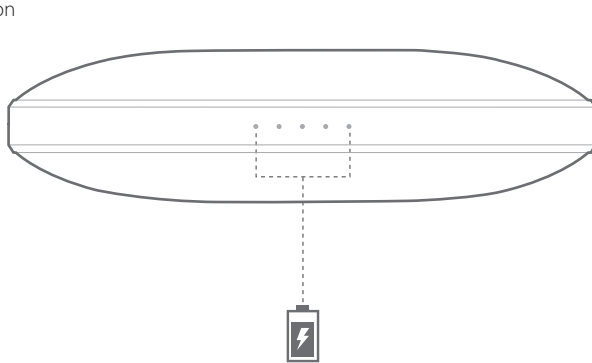

Group conferencing

Mute

Charging

Battery charging indication

LED behavior

(Blue)	(Blue)	(Green)	(Green)	(Red)
Bluetooth Pairing	Bluetooth Connected	Call ringing	Call active	Call on mute

- EN**
- Bluetooth version: 4.1
 - Support: A2DP v1.3, AVRCP v1.5, HFP v1.6, HSP v1.2
 - Transducers: 4 x 32mm
 - Rated power: 2 x 8W
 - Frequency response: 75–20kHz
 - Signal-to-noise ratio: > 80dB
 - USB charge out: maximum 5V 1A
 - Battery type: Lithium polymer (3.7V, 3200mAh)
 - Music play time: Up to 8 hours (varies by volume level and audio content)
 - Battery charge time: 3.5 to 5.5 hours (varies by charging current, 5V, 2A maximum)
 - Bluetooth® transmitter frequency range: 2.402GHz~2.480GHz
 - Bluetooth® transmitter power: 0~4dBm
 - Bluetooth® transmitter modulation: GFSK, 8DPSK, π/4 DQPSK
 - Dimensions (W x D x H): 190mm x 34mm x 130mm
 - Weight: 599g

- FR**
- Version Bluetooth : 4.1
 - Support : A2DP v1.3, AVRCP v1.5, HFP v1.6, HSP v1.2
 - Haut-parleurs : 4 x 32 mm
 - Puissance nominale : 2 x 8 W
 - Réponse en fréquence : 75–20 kHz
 - Rapport signal sur bruit : > 80 dB
 - Prise de charge USB : 5V, 1A
 - Type de batterie : lithium polymère (3,7 V, 3 200 mAh)
 - Durée de lecture de la musique : Jusqu'à 8 heures (en fonction du niveau du volume et du contenu audio)
 - Temps de charge de la batterie : 3,5 à 5,5 heures (selon le courant de charge, 5 V, 2 A maximum)
 - Plage de fréquences de l'émetteur Bluetooth® : 2,402 GHz ~ 2,480 GHz
 - Puissance de l'émetteur Bluetooth® : 0–4 dBm
 - Modulation de l'émetteur Bluetooth® : GFSK, 8DPSK, π/4 DQPSK
 - Dimensions (L x P x H) : 190 mm x 34 mm x 130 mm
 - Poids : 599 g