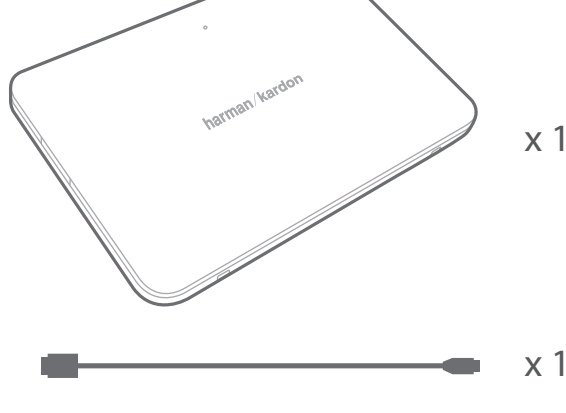

ESQUIRE 2

What's in the box

Quick Start Guide
Guide de démarrage rapide

Buttons

Connections

Bluetooth®

Stand

Individual conferencing

Group conferencing

Mute

Charging

Battery charging indication

LED behavior

(Blue)	(Blue)	(Green)	(Green)	(Red)
Bluetooth Pairing	Bluetooth Connected	Call ringing	Call active	Call on mute

- EN**
- Bluetooth version: 4.1
 - Support: A2DP v1.3, AVRCP v1.5, HFP v1.6, HSP v1.2
 - Transducers: 4 x 32mm
 - Rated power: 2 x 8W
 - Frequency response: 75–20kHz
 - Signal-to-noise ratio: > 80dB
 - USB charge out: maximum 5V 1A
 - Battery type: Lithium polymer (3.7V, 3200mAh)
 - Music play time: Up to 8 hours (varies by volume level and audio content)
 - Battery charge time: 3.5 to 5.5 hours (varies by charging current, 5V, 2A maximum)
 - Bluetooth® transmitter frequency range: 2.402GHz~2.480GHz
 - Bluetooth® transmitter power: 0~4dBm
 - Bluetooth® transmitter modulation: GFSK, 8DPSK, π/4 DQPSK
 - Dimensions (W x D x H): 190mm x 34mm x 130mm
 - Weight: 599g

- FR**
- Version Bluetooth : 4.1
 - Support : A2DP v1.3, AVRCP v1.5, HFP v1.6, HSP v1.2
 - Haut-parleurs : 4 x 32 mm
 - Puissance nominale : 2 x 8 W
 - Réponse en fréquence : 75–20 kHz
 - Rapport signal sur bruit : > 80 dB
 - Prise de charge USB : 5V, 1A
 - Type de batterie : lithium polymère (3,7 V, 3 200 mAh)
 - Durée de lecture de la musique : Jusqu'à 8 heures (en fonction du niveau du volume et du contenu audio)
 - Temps de charge de la batterie : 3,5 à 5,5 heures (selon le courant de charge, 5 V, 2 A maximum)
 - Plage de fréquences de l'émetteur Bluetooth® : 2,402 GHz ~ 2,480 GHz
 - Puissance de l'émetteur Bluetooth® : 0–4 dBm
 - Modulation de l'émetteur Bluetooth® : GFSK, 8DPSK, π/4 DQPSK
 - Dimensions (L x P x H) : 190 mm x 34 mm x 130 mm
 - Poids : 599 g