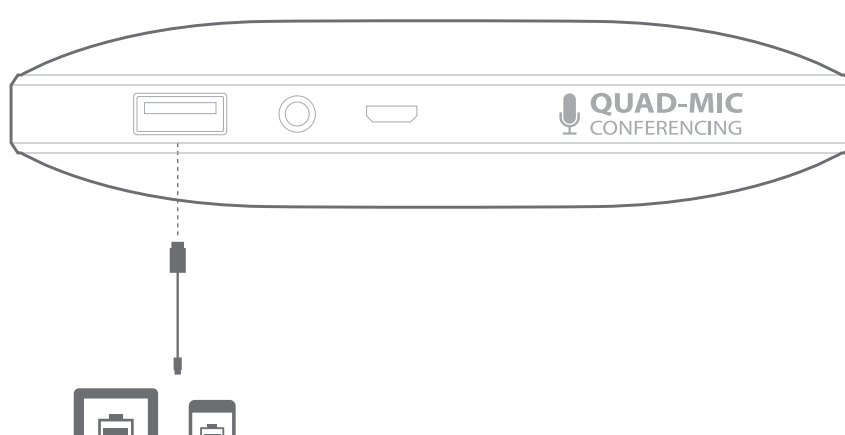

ESQUIRE 2

What's in the box

Quick Start Guide
Guide de démarrage rapide

Buttons

Connections

Bluetooth®

Stand

Individual conferencing

Group conferencing

Mute

Charging

Battery charging indication

LED behavior

(Blue)	(Blue)	(Green)	(Green)	(Red)
Bluetooth Pairing	Bluetooth Connected	Call ringing	Call active	Call on mute

- EN**
- Bluetooth version: 4.1
 - Support: A2DP v1.3, AVRCP v1.5, HFP v1.6, HSP v1.2
 - Transducers: 4 x 32mm
 - Rated power: 2 x 8W
 - Frequency response: 75–20kHz
 - Signal-to-noise ratio: > 80dB
 - USB charge out: maximum 5V 1A
 - Battery type: Lithium polymer (3.7V, 3200mAh)
 - Music play time: Up to 8 hours (varies by volume level and audio content)
 - Battery charge time: 3.5 to 5.5 hours (varies by charging current, 5V, 2A maximum)
 - Bluetooth® transmitter frequency range: 2.402GHz~2.480GHz
 - Bluetooth® transmitter power: 0~4dBm
 - Bluetooth® transmitter modulation: GFSK, 8DPSK, π/4 DQPSK
 - Dimensions (W x D x H): 190mm x 34mm x 130mm
 - Weight: 599g

- FR**
- Version Bluetooth : 4.1
 - Support : A2DP v1.3, AVRCP v1.5, HFP v1.6, HSP v1.2
 - Haut-parleurs : 4 x 32 mm
 - Puissance nominale : 2 x 8 W
 - Réponse en fréquence : 75–20 kHz
 - Rapport signal sur bruit : > 80 dB
 - Prise de charge USB : 5V, 1A
 - Type de batterie : lithium polymère (3,7 V, 3 200 mAh)
 - Durée de lecture de la musique : Jusqu'à 8 heures (en fonction du niveau du volume et du contenu audio)
 - Temps de charge de la batterie : 3,5 à 5,5 heures (selon le courant de charge, 5 V, 2 A maximum)
 - Plage de fréquences de l'émetteur Bluetooth® : 2,402 GHz ~ 2,480 GHz
 - Puissance de l'émetteur Bluetooth® : 0–4 dBm
 - Modulation de l'émetteur Bluetooth® : GFSK, 8DPSK, π/4 DQPSK
 - Dimensions (L x P x H) : 190 mm x 34 mm x 130 mm
 - Poids : 599 g