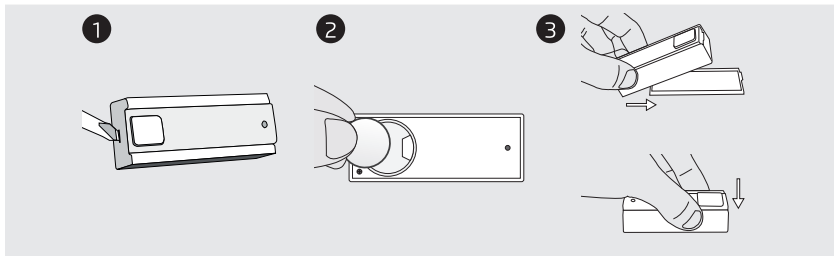

1. Batterij plaatsen

- (1) Zet een schroevendraaier in de inkeping aan de zijkant van de drukknop. Druk voorzichtig, zodat de onderkant losklikt van de bovenzijde.
- (2) Plaats de meegeleverde 3V CR2032 batterij in de houder. Let op de juiste polariteit.
- (3) Plaats de bovenkant van de drukknop terug op de onderkant. Schuif daarbij de bovenkant eerst tegen de onderkant en klik de bovenkant daarna vast op de onderkant.