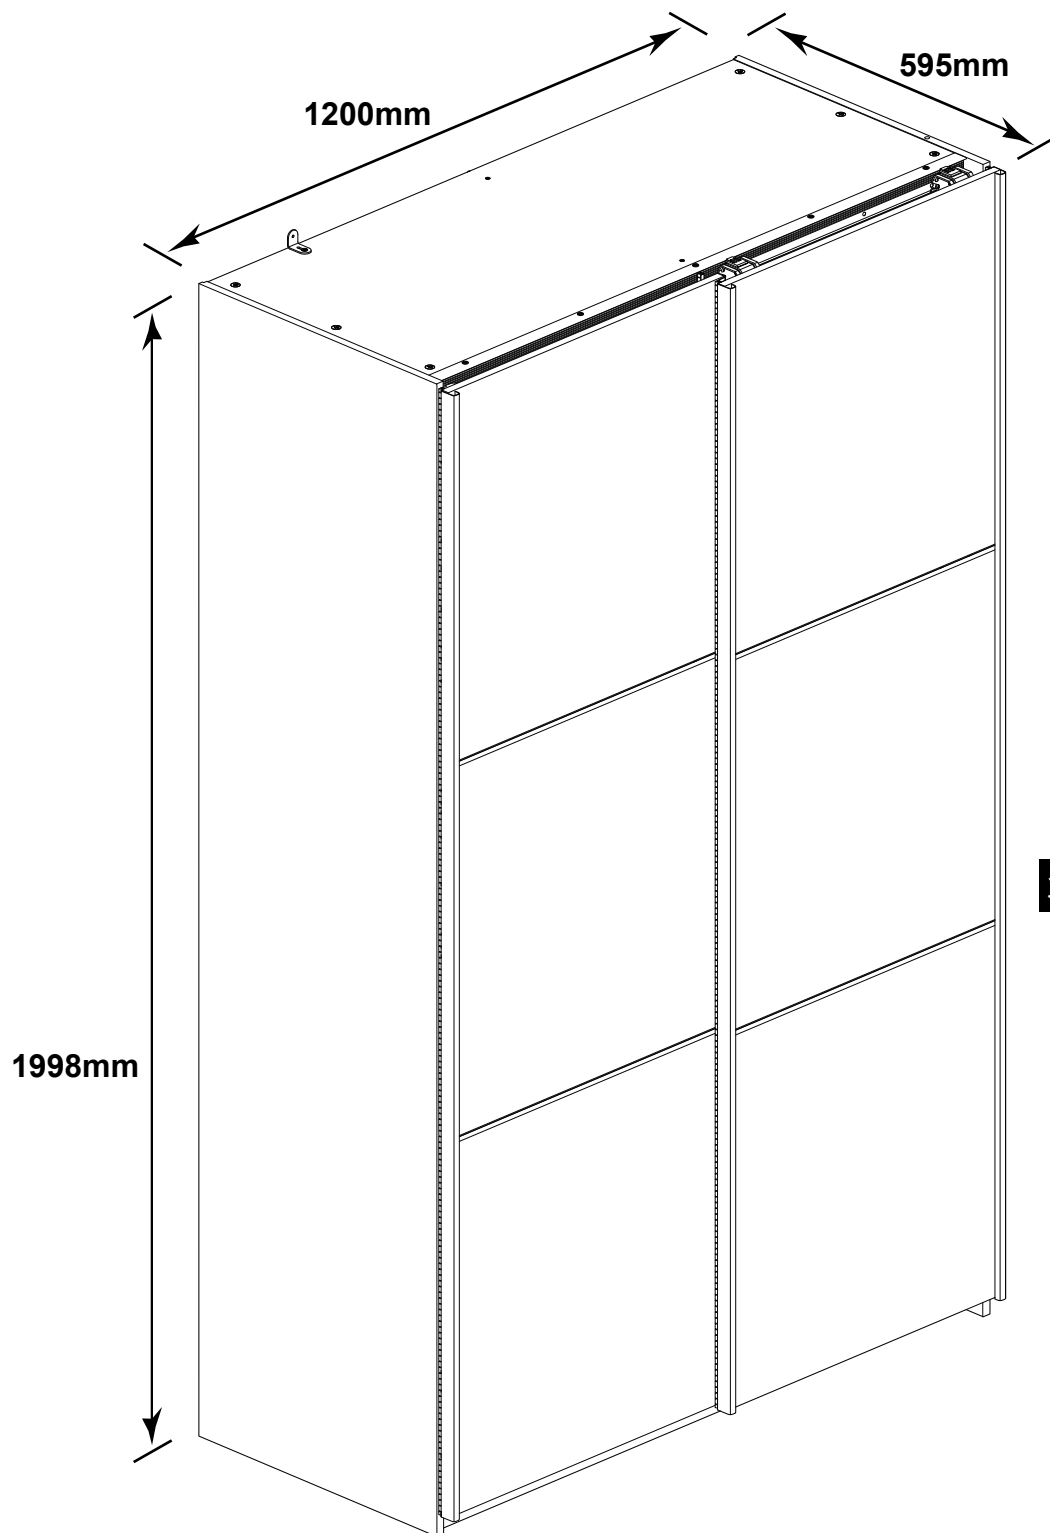

Cordoba 120

3880006 + 3890702

3880006 + 3890706

3880022 + 3890722

3880006 + 38907806

3880006 + 3890702 Hoogglans Wit

3880006 + 38907806 Spiegel + Wit

3880006 + 3890706 Wit

Cordoba 120

38800 06

38800 22

1 P2883
(199.8 x 52.9cm)

2 P2882
(199.8 x 55.8cm)

3 P2886
(190.3 x 49cm)

4 BO3429 x2
(193 x 59cm)

5 P1883
(117 x 51cm)