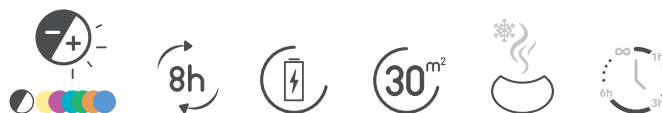

ELECTRONICS - SPEAKER BLUETOOTH SYMPHONEYWH

INFORMATIE

REFERENTIE : **SYMPHONEYWH**

PATTERN/KLEUR : **WIT**

AFMETING PRODUCT (B x H x D > CM) : **12 x 15 x 12**

AFMETING VERPAKKING (B x H x D > CM) : **16.6 x 18.6 x 16.6**

AFMETING OMDOOS (B x H x D > CM) : **TBC**

AANTAL IN OMDOOS : **4**

AANTAL IN DOOS : **TBC**

GEWICHT (G) : **621**

DRAADLOZE SPEAKER MET VERLICHTING / AROMA DIFFUSER SYMPHONEYWH BIGBEN

- Bluetooth®
- Totaal muziekvermogen 15 watt
- 7 lichteffecten met dimmer
- Timer: 30mn/60mn/120mn/180mn
- Continu of periodieke verspreiding van essentiële oliën
- Ultrasonische technologie, koude verneveling
- Ideaal om elke ruimte tot 30 m² te voorzien van een heerlijke geur
- Automatische uitschakeling wanneer het waterniveau te laag is
- IOS en Android app
- 5200mAh batterij oplaadbaar via micro-USB
- Maximaal 8 uur speeltijd