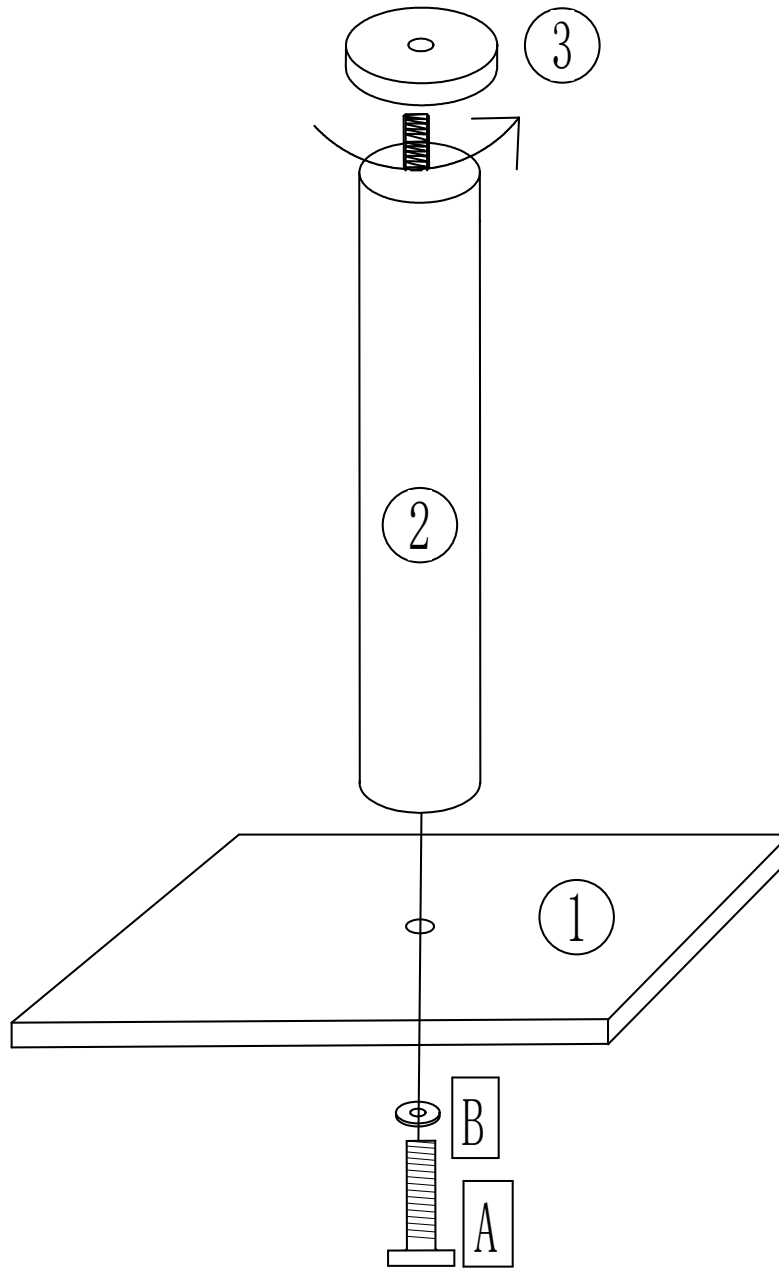

info@petrebels.com  
www.petrebels.com

**Art. Nr./ Item No. Kratzbaum/Scratching Post**

431007	Cheap Bastards - Maine 90
431008	Cheap Bastards - Maine 90
431009	Cheap Bastards - Maine 90
431299	Cheap Bastards - Maine 90

**Farbe/Colour**

**Höhe/Height**

Cream	90cm
Grey	90cm
Brown	90cm
Cappuccino	90cm

Pos. Nr./ Pos. No.	Bezeichnung/ Description	Abmessung in mm/ Measurement in mm	Anzahl/ Quantity	Cream Art. Nr./ Item No.	Grey Art. Nr./ Item No.	Brown Art. Nr./ Item No.	Capp. Art. Nr./ Item No.	Karton Nr./ Carton No.
1	Bodenplatte/ Bottom plate	400x400x20	1	431554	431555	431556	431557	1
2	Disc/ Scheibe	Ø90x20	1	431558	431559	431560	431561	1
3	Stamm mit Stehbolzen/ Post with spacer bolt	Ø90x860	1	431562	431562	431562	431562	1
A	Linsenkopfschraube/ Rounded head screw	M8x60	1	SET: 431563				1
B	Unterlegscheibe/ Washer	Ø35	1					
C	Inbus/ Allen Key	M8	1					