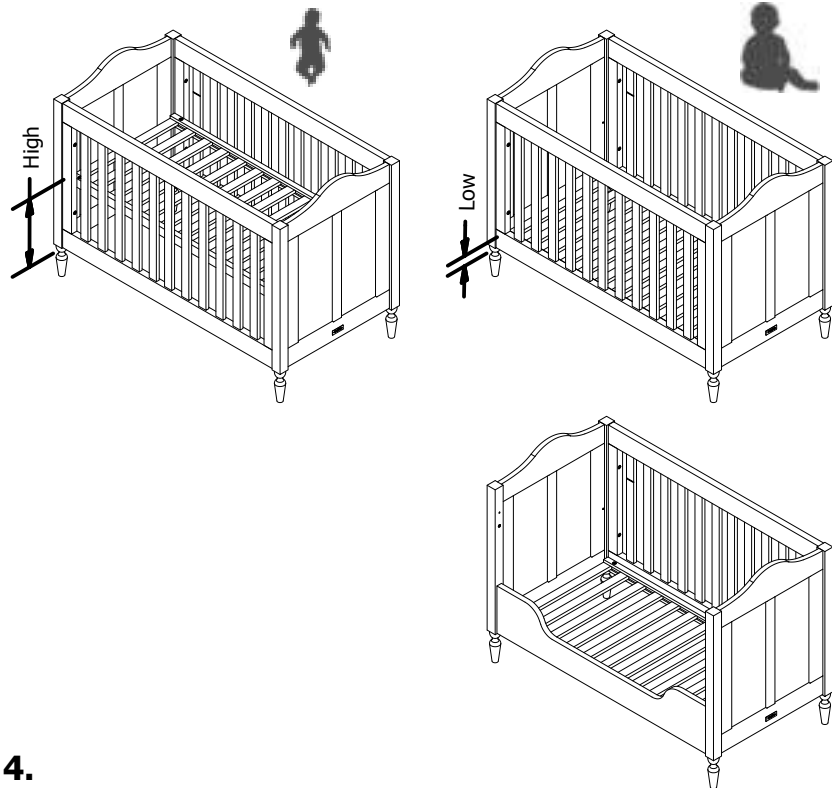

III.

IV.

4.

bopita

ASSEMBLY INSTRUCTION
 MONTAGE HANDLEIDING
 MONTAGE ANLEITUNG
 NOTICE DE MONTAGE
 MANUAL DE MONTAJE

UK
 NL
 D
 F
 ESP

MODEL: COUNTRY
 TYPE: Bed 60x120 curved
 COLOUR: Vintage Red
 ART. CODE 300185 80