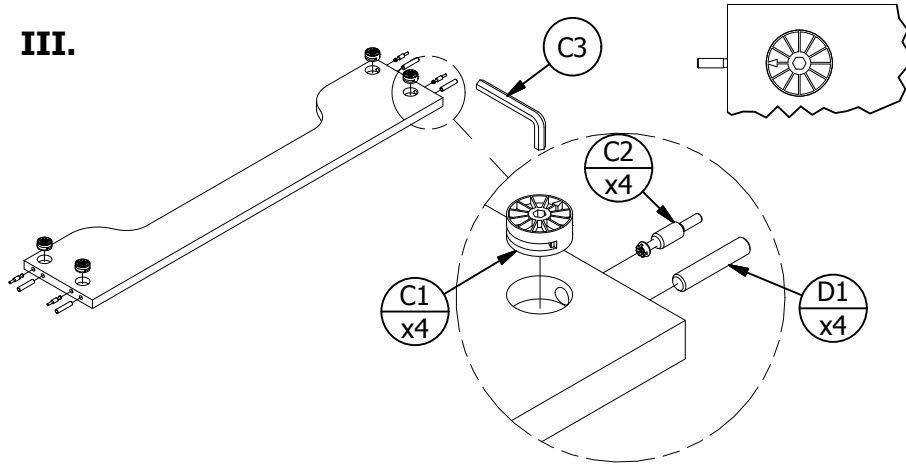

III.

IV.

4.

bopita

ASSEMBLY INSTRUCTION
 MONTAGE HANDLEIDING
 MONTAGE ANLEITUNG
 NOTICE DE MONTAGE
 MANUAL DE MONTAJE

UK
 NL
 D
 F
 ESP

MODEL: COUNTRY
 TYPE: Bed 60x120 curved
 COLOUR: Vintage Red
 ART. CODE 300185 80