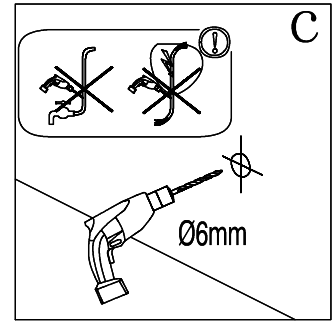

# Inloopdouche Megan Mat Zwart

Ø6 Ø2.8

Serienummer	Afbeelding	Naam	Hoeveelheid	Opmerkingen
1		ST3. 5X38	1 Stuk	
2			1 Stuk	
3			1 Stuk	
4			6 Stuks	
5		ST3. 9X35	2 Stuks	
6		ST3. 9X35	4 Stuks	
7			1 Stuk	
8			1 Stuk	
9		M2. 5	1 Stuk	
10		M3	1 Stuk	

Afm (mm)	A (mm)
800	790-800
900	890-900
1000	990-1000
1200	1190-1200