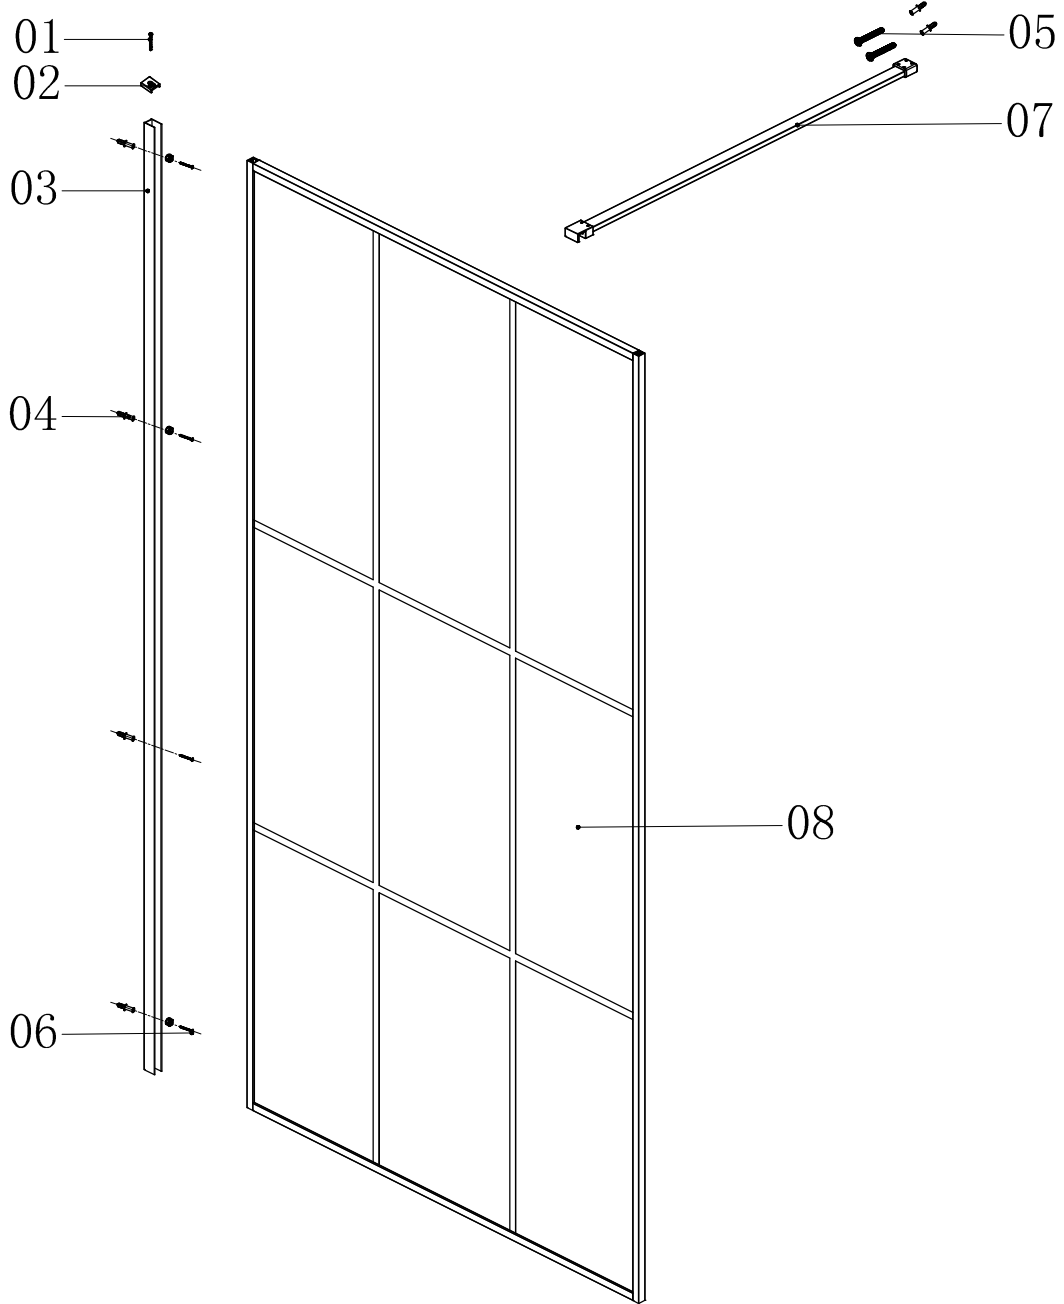

# Inloopdouche Megan Mat Zwart

Ø6 Ø2.8

Serienummer	Afbeelding	Naam	Hoeveelheid	Opmerkingen
1		ST3. 5X38	1 Stuk	
2			1 Stuk	
3			1 Stuk	
4			6 Stuks	
5		ST3. 9X35	2 Stuks	
6		ST3. 9X35	4 Stuks	
7			1 Stuk	
8			1 Stuk	
9		M2. 5	1 Stuk	
10		M3	1 Stuk	

Afm (mm)	A (mm)
800	790-800
900	890-900
1000	990-1000
1200	1190-1200