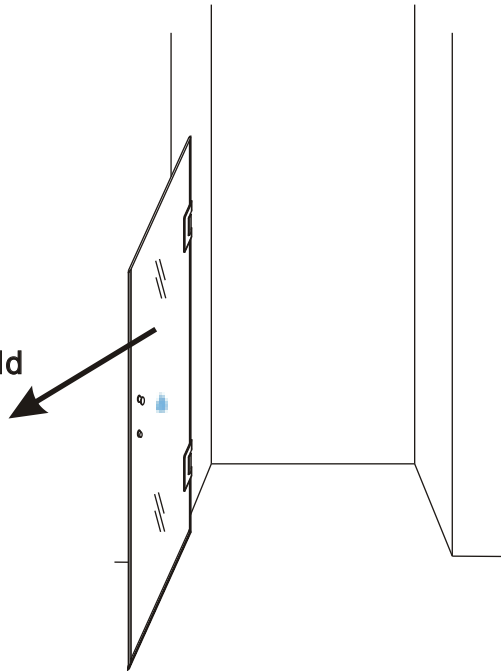

INSTALLATIE VOORSCHRIFT

Nisdeur zonder profiel

Zonder NANO

NANO

beide zijden NANO behandeld

beide zijden NANO behandeld

NANO garantie: 2 jaar bij normaal gebruik

LET OP: gebruik geen grove scherpe voorwerpen, zoals schuursponsjes of staalwol om het glas schoon te maken.