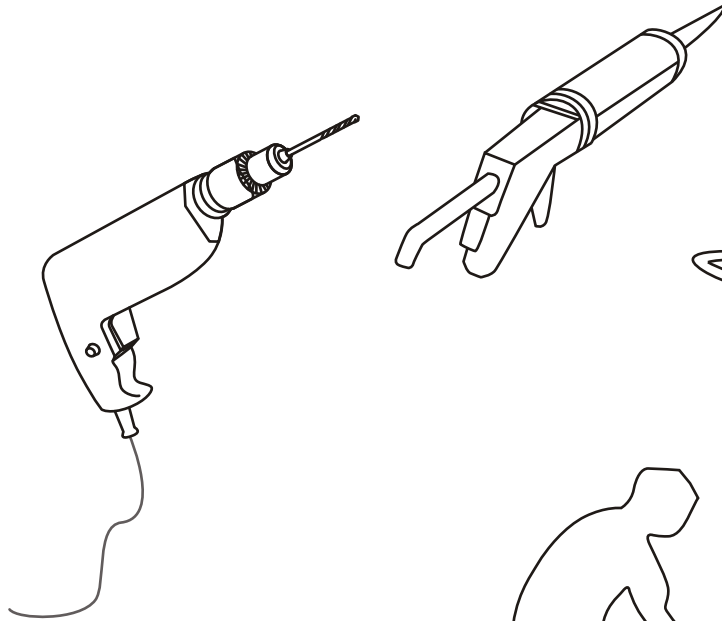

INSTALLATIE VOORSCHRIFT

Nisdeur zonder profiel

Zonder NANO

NANO

beide zijden NANO behandeld

beide zijden NANO behandeld

NANO garantie: 2 jaar bij normaal gebruik

LET OP: gebruik geen grove scherpe voorwerpen, zoals schuursponsjes of staalwol om het glas schoon te maken.