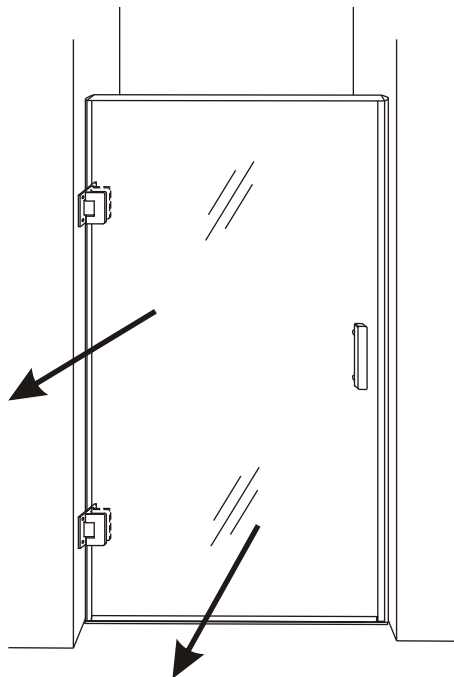

INSTALLATIE VOORSCHRIFT

Nisdeur zonder profiel

Zonder NANO

NANO

beide zijden NANO behandeld

beide zijden NANO behandeld

NANO garantie: 2 jaar bij normaal gebruik

LET OP: gebruik geen grove scherpe voorwerpen, zoals schuursponsjes of staalwol om het glas schoon te maken.