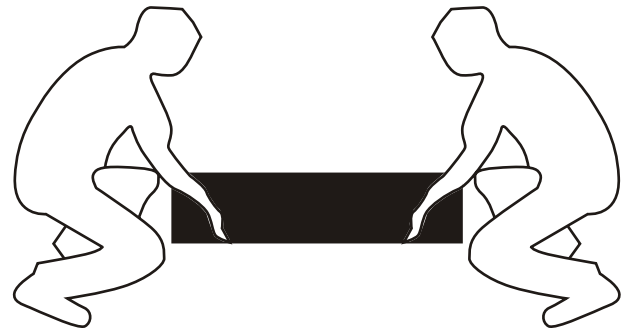

INSTALLATIE VOORSCHRIFT

Nisdeur zonder profiel

Zonder NANO

NANO

beide zijden NANO behandeld

beide zijden NANO behandeld

NANO garantie: 2 jaar bij normaal gebruik

LET OP: gebruik geen grove scherpe voorwerpen, zoals schuursponsjes of staalwol om het glas schoon te maken.