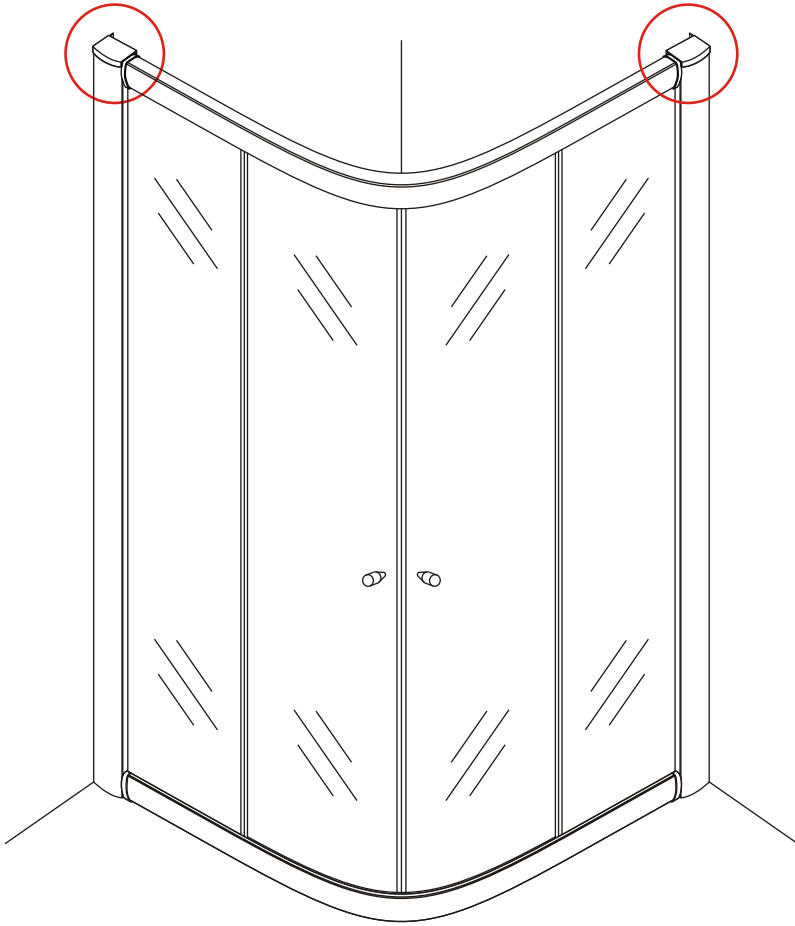

INSTALLATIE VOORSCHRIFT

ECO 1/4 RONDE DOUCHECABINE met profiel

800x800x1900mm

(780-800) x (780-800) x 1900mm

1

- | | | | | | |
|----------------------------------------------------------------------------------------|----------------------------------------------------------------------------------------|-----------------------------------------------------------------------------------------|----------------------------------------------------------------------------------------|-----------------------------------------------------------------------------------------|-------------------------------------------------------------------------------------------|
|  X2 |  X1 |  X2 |  X8 |  X2 |  X2 |
|  X4 |  X2 |  X1 |  X4 |  X2 |  X10 |
|  X4 |  X2 |  X30 |  X6 | | |

3

Φ6mm

X6
Φ6x30

X6
4x30

X8
3x10

5

X4

4x8

X8
4x10

Voorzie beide kanten van het muurprofiel (binnen- en buitenkant) van siliconenkit.