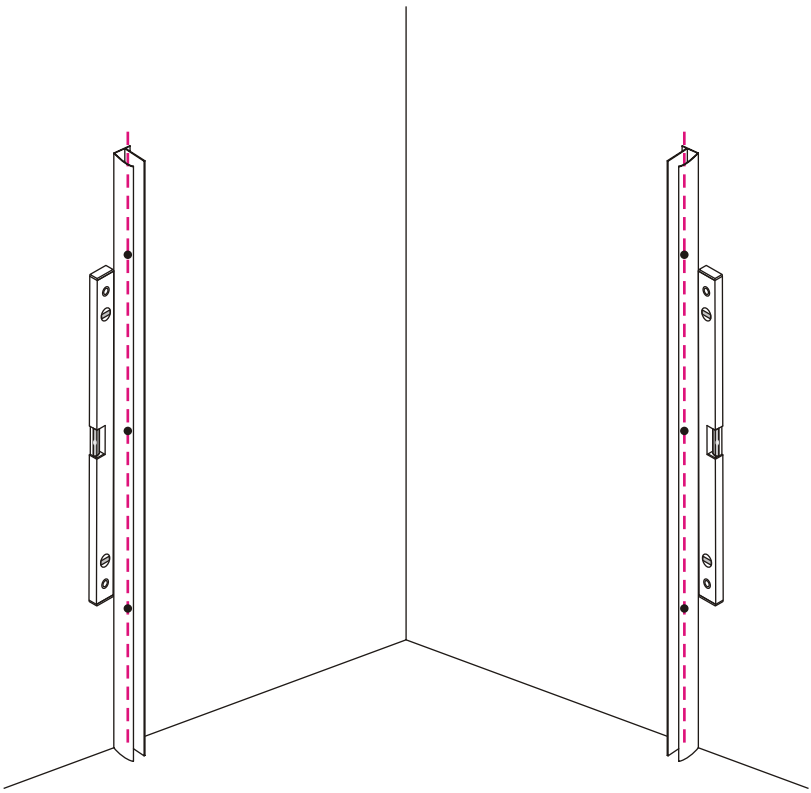

INSTALLATIE VOORSCHRIFT

ECO 1/4 RONDE DOUCHECABINE met profiel

800x800x1900mm

(780-800) x (780-800) x 1900mm

1

- | | | | | | |
|----------------------------------------------------------------------------------------|----------------------------------------------------------------------------------------|-----------------------------------------------------------------------------------------|----------------------------------------------------------------------------------------|-----------------------------------------------------------------------------------------|-------------------------------------------------------------------------------------------|
|  X2 |  X1 |  X2 |  X8 |  X2 |  X2 |
|  X4 |  X2 |  X1 |  X4 |  X2 |  X10 |
|  X4 |  X2 |  X30 |  X6 | | |

3

Φ6mm

X6
Φ6x30

X6
4x30

X8
3x10

5

X4

4x8

X8
4x10

Voorzie beide kanten van het muurprofiel (binnen- en buitenkant) van siliconenkit.