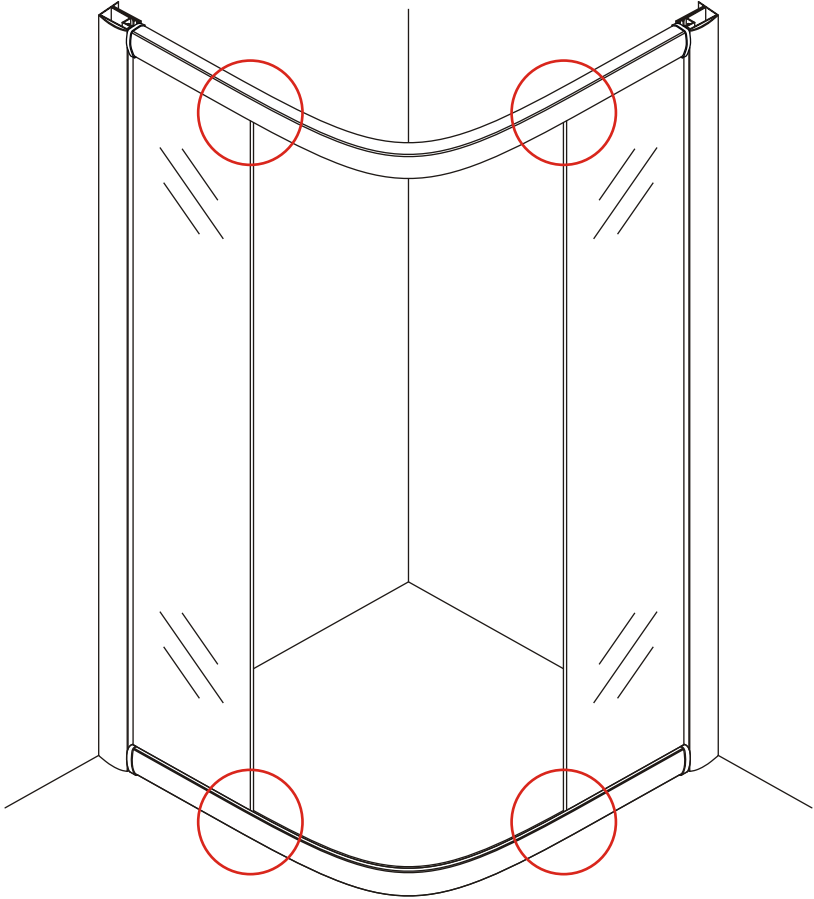

INSTALLATIE VOORSCHRIFT

ECO 1/4 RONDE DOUCHECABINE met profiel

800x800x1900mm

(780-800) x (780-800) x 1900mm

1

- | | | | | | |
|----------------------------------------------------------------------------------------|----------------------------------------------------------------------------------------|-----------------------------------------------------------------------------------------|----------------------------------------------------------------------------------------|-----------------------------------------------------------------------------------------|-------------------------------------------------------------------------------------------|
|  X2 |  X1 |  X2 |  X8 |  X2 |  X2 |
|  X4 |  X2 |  X1 |  X4 |  X2 |  X10 |
|  X4 |  X2 |  X30 |  X6 | | |

3

Φ6mm

X6
Φ6x30

X6
4x30

X8
3x10

5

X4

4x8

X8
4x10

Voorzie beide kanten van het muurprofiel (binnen- en buitenkant) van siliconenkit.