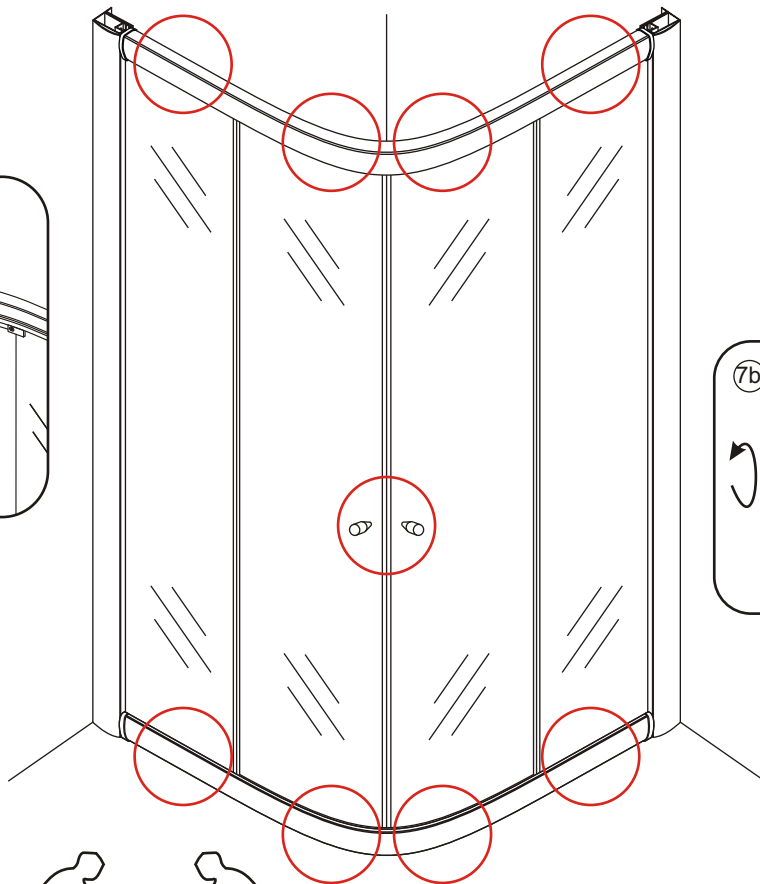

INSTALLATIE VOORSCHRIFT

ECO 1/4 RONDE DOUCHECABINE met profiel

800x800x1900mm

(780-800) x (780-800) x 1900mm

1

- | | | | | | |
|----------------------------------------------------------------------------------------|----------------------------------------------------------------------------------------|-----------------------------------------------------------------------------------------|----------------------------------------------------------------------------------------|-----------------------------------------------------------------------------------------|-------------------------------------------------------------------------------------------|
|  X2 |  X1 |  X2 |  X8 |  X2 |  X2 |
|  X4 |  X2 |  X1 |  X4 |  X2 |  X10 |
|  X4 |  X2 |  X30 |  X6 | | |

3

Φ6mm

X6
Φ6x30

X6
4x30

X8
3x10

5

X4

4x8

X8
4x10

Voorzie beide kanten van het muurprofiel (binnen- en buitenkant) van siliconenkit.