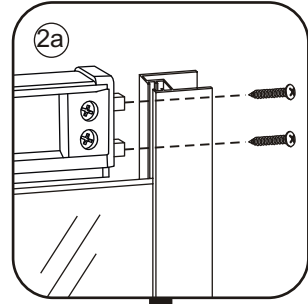

INSTALLATIE VOORSCHRIFT

ECO 1/4 RONDE DOUCHECABINE met profiel

800x800x1900mm

(780-800) x (780-800) x 1900mm

1

- | | | | | | |
|----------------------------------------------------------------------------------------|----------------------------------------------------------------------------------------|-----------------------------------------------------------------------------------------|----------------------------------------------------------------------------------------|-----------------------------------------------------------------------------------------|-------------------------------------------------------------------------------------------|
|  X2 |  X1 |  X2 |  X8 |  X2 |  X2 |
|  X4 |  X2 |  X1 |  X4 |  X2 |  X10 |
|  X4 |  X2 |  X30 |  X6 | | |

3

Φ6mm

X6
Φ6x30

X6
4x30

X8
3x10

5

X4

4x8

X8
4x10

Voorzie beide kanten van het muurprofiel (binnen- en buitenkant) van siliconenkit.