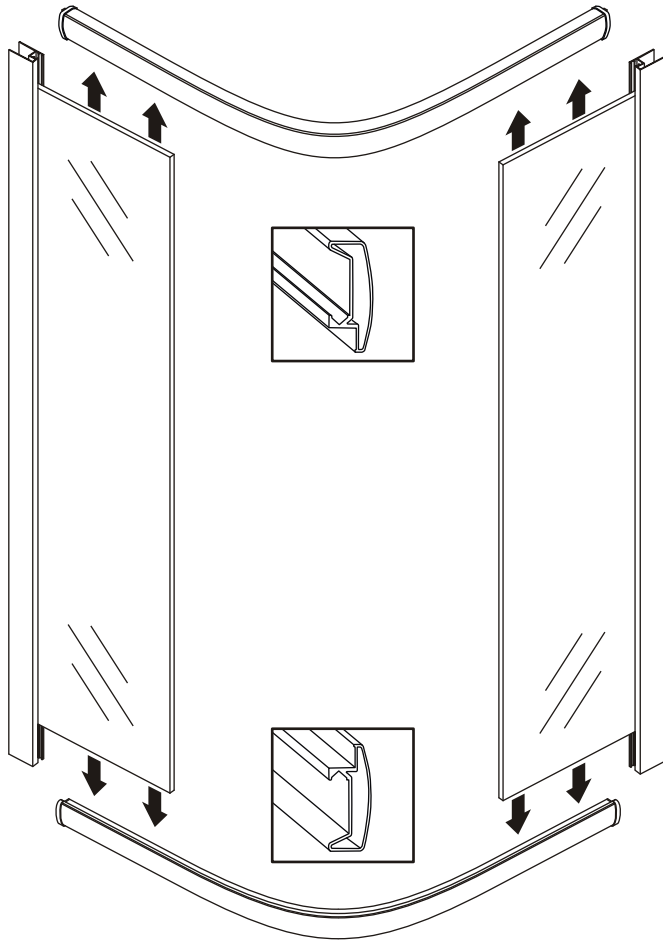

INSTALLATIE VOORSCHRIFT

ECO 1/4 RONDE DOUCHECABINE met profiel

800x800x1900mm

(780-800) x (780-800) x 1900mm

1

- | | | | | | |
|----------------------------------------------------------------------------------------|----------------------------------------------------------------------------------------|-----------------------------------------------------------------------------------------|----------------------------------------------------------------------------------------|-----------------------------------------------------------------------------------------|-------------------------------------------------------------------------------------------|
|  X2 |  X1 |  X2 |  X8 |  X2 |  X2 |
|  X4 |  X2 |  X1 |  X4 |  X2 |  X10 |
|  X4 |  X2 |  X30 |  X6 | | |

3

Φ6mm

X6
Φ6x30

X6
4x30

X8
3x10

5

X4

4x8

X8
4x10

Voorzie beide kanten van het muurprofiel (binnen- en buitenkant) van siliconenkit.