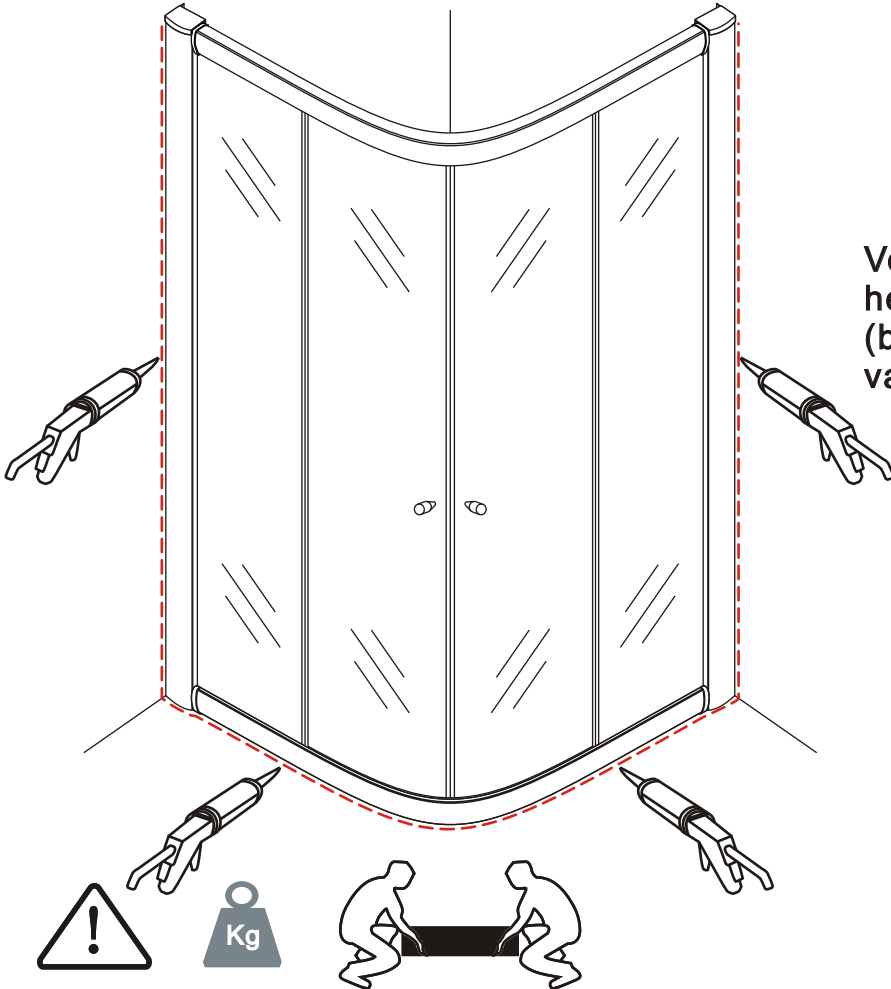

INSTALLATIE VOORSCHRIFT

ECO 1/4 RONDE DOUCHECABINE met profiel

800x800x1900mm

(780-800) x (780-800) x 1900mm

1

- | | | | | | |
|----------------------------------------------------------------------------------------|----------------------------------------------------------------------------------------|-----------------------------------------------------------------------------------------|----------------------------------------------------------------------------------------|-----------------------------------------------------------------------------------------|-------------------------------------------------------------------------------------------|
|  X2 |  X1 |  X2 |  X8 |  X2 |  X2 |
|  X4 |  X2 |  X1 |  X4 |  X2 |  X10 |
|  X4 |  X2 |  X30 |  X6 | | |

X8
4x10

Voorzie beide kanten van het muurprofiel (binnen- en buitenkant) van siliconenkit.