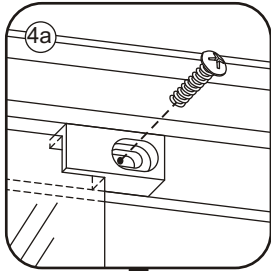

INSTALLATIE VOORSCHRIFT

ECO 1/4 RONDE DOUCHECABINE met profiel

800x800x1900mm

(780-800) x (780-800) x 1900mm

1

- | | | | | | |
|----------------------------------------------------------------------------------------|----------------------------------------------------------------------------------------|-----------------------------------------------------------------------------------------|----------------------------------------------------------------------------------------|-----------------------------------------------------------------------------------------|-------------------------------------------------------------------------------------------|
|  X2 |  X1 |  X2 |  X8 |  X2 |  X2 |
|  X4 |  X2 |  X1 |  X4 |  X2 |  X10 |
|  X4 |  X2 |  X30 |  X6 | | |

3

Φ6mm

X6
Φ6x30

X6
4x30

X8
3x10

5

X4

4x8

X8
4x10

Voorzie beide kanten van het muurprofiel (binnen- en buitenkant) van siliconenkit.