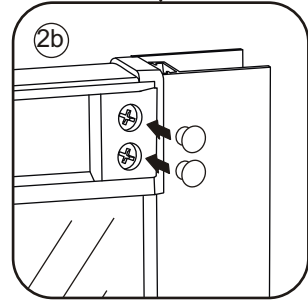

INSTALLATIE VOORSCHRIFT

ECO 1/4 RONDE DOUCHECABINE met profiel

800x800x1900mm

(780-800) x (780-800) x 1900mm

1

- | | | | | | |
|----------------------------------------------------------------------------------------|----------------------------------------------------------------------------------------|-----------------------------------------------------------------------------------------|----------------------------------------------------------------------------------------|-----------------------------------------------------------------------------------------|-------------------------------------------------------------------------------------------|
|  X2 |  X1 |  X2 |  X8 |  X2 |  X2 |
|  X4 |  X2 |  X1 |  X4 |  X2 |  X10 |
|  X4 |  X2 |  X30 |  X6 | | |

3

Φ6mm

X6
Φ6x30

X6
4x30

X8
3x10

5

X4

4x8

X8
4x10

Voorzie beide kanten van het muurprofiel (binnen- en buitenkant) van siliconenkit.