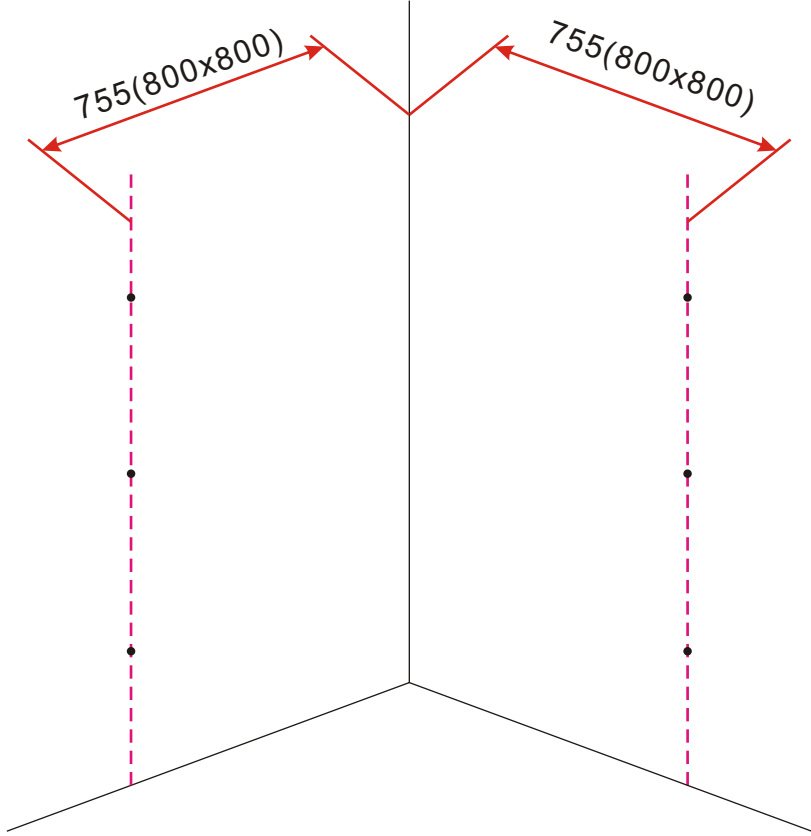

INSTALLATIE VOORSCHRIFT

ECO 1/4 RONDE DOUCHECABINE met profiel

800x800x1900mm

(780-800) x (780-800) x 1900mm

1

- | | | | | | |
|----------------------------------------------------------------------------------------|----------------------------------------------------------------------------------------|-----------------------------------------------------------------------------------------|----------------------------------------------------------------------------------------|-----------------------------------------------------------------------------------------|-------------------------------------------------------------------------------------------|
|  X2 |  X1 |  X2 |  X8 |  X2 |  X2 |
|  X4 |  X2 |  X1 |  X4 |  X2 |  X10 |
|  X4 |  X2 |  X30 |  X6 | | |

3

Φ6mm

X6
Φ6x30

X6
4x30

X8
3x10

5

X4

4x8

X8
4x10

Voorzie beide kanten van het muurprofiel (binnen- en buitenkant) van siliconenkit.