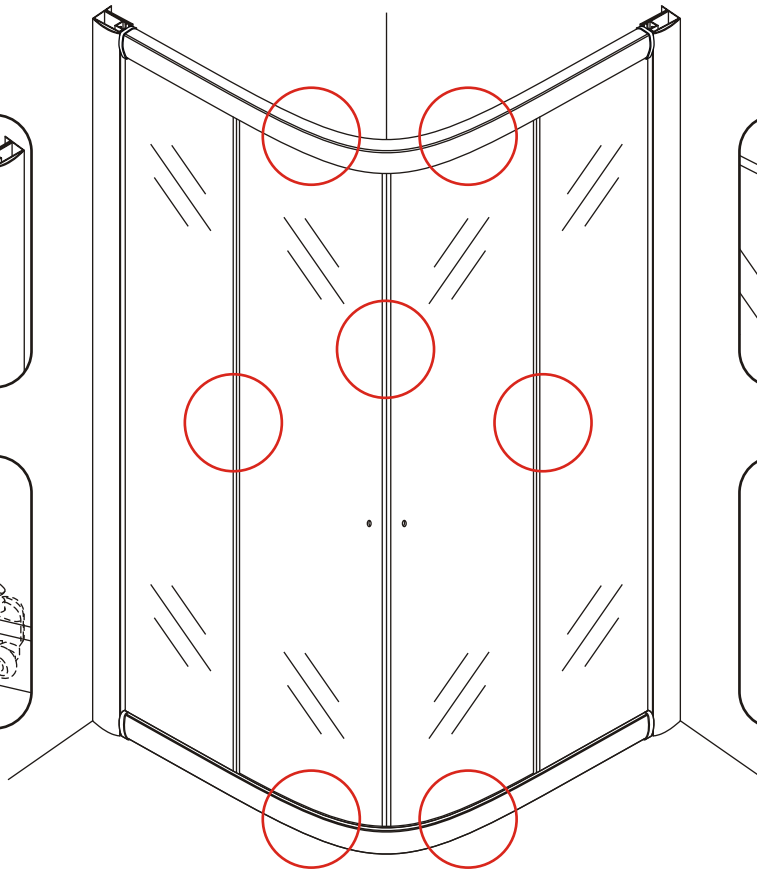

INSTALLATIE VOORSCHRIFT

ECO 1/4 RONDE DOUCHECABINE met profiel

800x800x1900mm

(780-800) x (780-800) x 1900mm

1

- | | | | | | |
|----------------------------------------------------------------------------------------|----------------------------------------------------------------------------------------|-----------------------------------------------------------------------------------------|----------------------------------------------------------------------------------------|-----------------------------------------------------------------------------------------|-------------------------------------------------------------------------------------------|
|  X2 |  X1 |  X2 |  X8 |  X2 |  X2 |
|  X4 |  X2 |  X1 |  X4 |  X2 |  X10 |
|  X4 |  X2 |  X30 |  X6 | | |

3

Φ6mm

X6
Φ6x30

X6
4x30

X8
3x10

5

X4

4x8

X8
4x10

Voorzie beide kanten van het muurprofiel (binnen- en buitenkant) van siliconenkit.