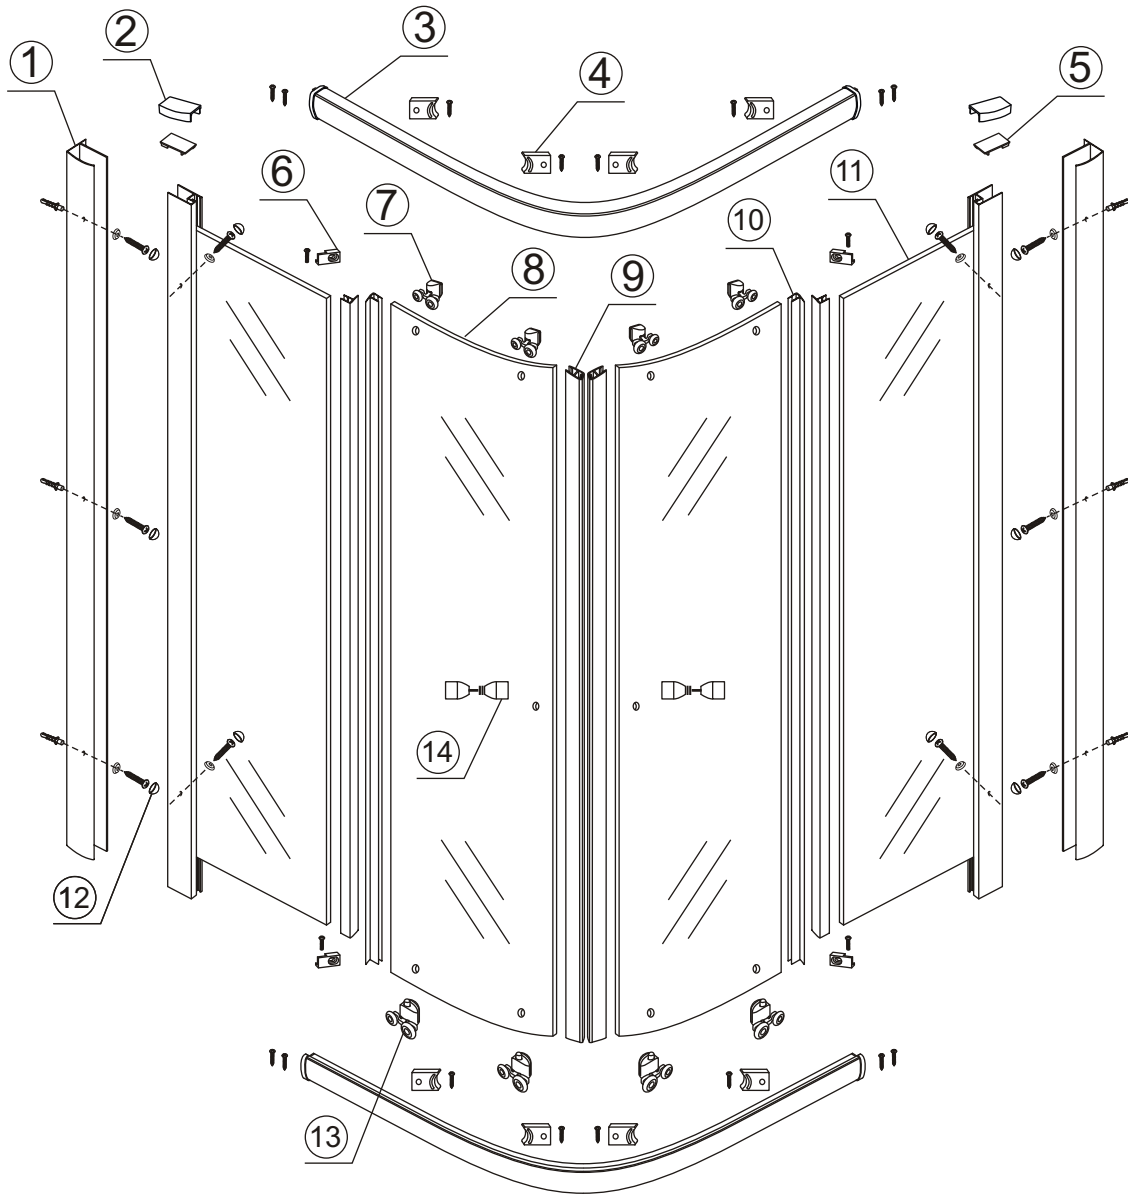

INSTALLATIE VOORSCHRIFT

ECO 1/4 RONDE DOUCHECABINE met profiel

800x800x1900mm

(780-800) x (780-800) x 1900mm

1

- | | | | | | |
|----------------------------------------------------------------------------------------|----------------------------------------------------------------------------------------|-----------------------------------------------------------------------------------------|----------------------------------------------------------------------------------------|-----------------------------------------------------------------------------------------|-------------------------------------------------------------------------------------------|
|  X2 |  X1 |  X2 |  X8 |  X2 |  X2 |
|  X4 |  X2 |  X1 |  X4 |  X2 |  X10 |
|  X4 |  X2 |  X30 |  X6 | | |

3

Φ6mm

X6
Φ6x30

X6
4x30

X8
3x10

5

X4

4x8

X8
4x10

Voorzie beide kanten van het muurprofiel (binnen- en buitenkant) van siliconenkit.