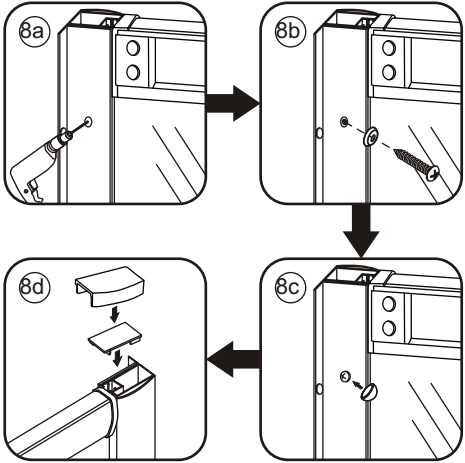

INSTALLATIE VOORSCHRIFT

ECO 1/4 RONDE DOUCHECABINE met profiel

800x800x1900mm

(780-800) x (780-800) x 1900mm

1

- | | | | | | |
|----------------------------------------------------------------------------------------|----------------------------------------------------------------------------------------|-----------------------------------------------------------------------------------------|----------------------------------------------------------------------------------------|-----------------------------------------------------------------------------------------|-------------------------------------------------------------------------------------------|
|  X2 |  X1 |  X2 |  X8 |  X2 |  X2 |
|  X4 |  X2 |  X1 |  X4 |  X2 |  X10 |
|  X4 |  X2 |  X30 |  X6 | | |

3

Φ6mm

X6
Φ6x30

X6
4x30

X8
3x10

5

X4

4x8

X8
4x10

Voorzie beide kanten van het muurprofiel (binnen- en buitenkant) van siliconenkit.