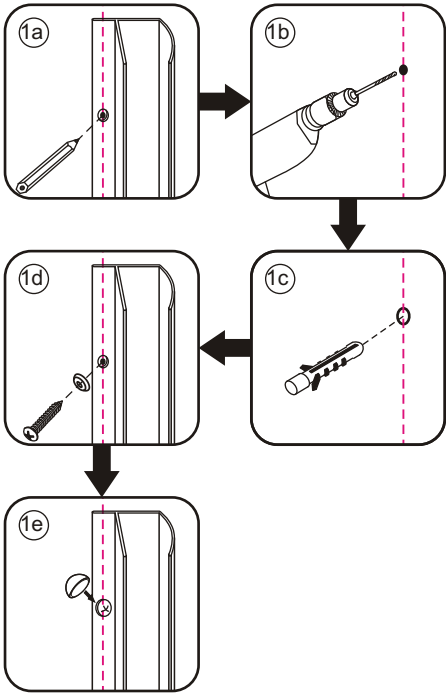

INSTALLATIE VOORSCHRIFT

ECO 1/4 RONDE DOUCHECABINE met profiel

800x800x1900mm

(780-800) x (780-800) x 1900mm

1

- | | | | | | |
|----------------------------------------------------------------------------------------|----------------------------------------------------------------------------------------|-----------------------------------------------------------------------------------------|----------------------------------------------------------------------------------------|-----------------------------------------------------------------------------------------|-------------------------------------------------------------------------------------------|
|  X2 |  X1 |  X2 |  X8 |  X2 |  X2 |
|  X4 |  X2 |  X1 |  X4 |  X2 |  X10 |
|  X4 |  X2 |  X30 |  X6 | | |

3

Φ6mm

X6
Φ6x30

X6
4x30

X8
3x10

5

X4

4x8

X8
4x10

Voorzie beide kanten van het muurprofiel (binnen- en buitenkant) van siliconenkit.