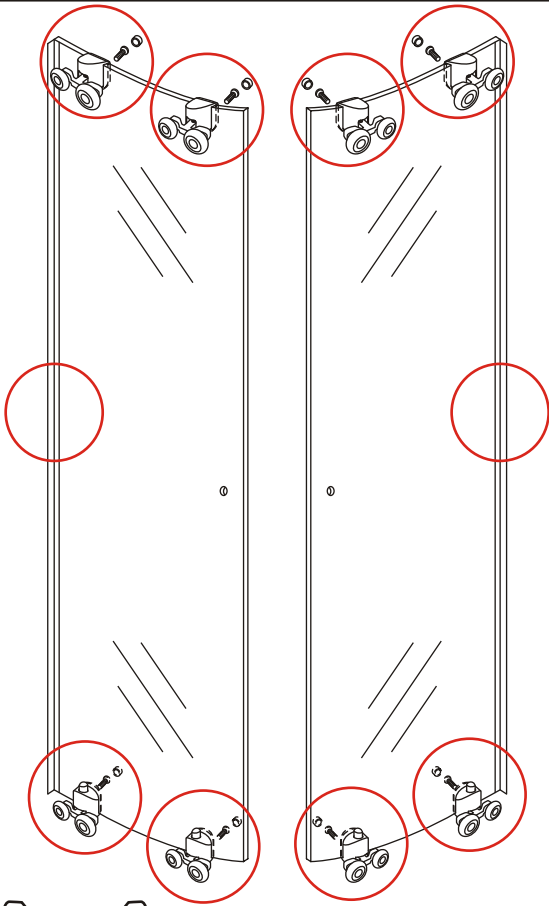

INSTALLATIE VOORSCHRIFT

ECO 1/4 RONDE DOUCHECABINE met profiel

800x800x1900mm

(780-800) x (780-800) x 1900mm

1

- | | | | | | |
|----------------------------------------------------------------------------------------|----------------------------------------------------------------------------------------|-----------------------------------------------------------------------------------------|----------------------------------------------------------------------------------------|-----------------------------------------------------------------------------------------|-------------------------------------------------------------------------------------------|
|  X2 |  X1 |  X2 |  X8 |  X2 |  X2 |
|  X4 |  X2 |  X1 |  X4 |  X2 |  X10 |
|  X4 |  X2 |  X30 |  X6 | | |

3

Φ6mm

X6
Φ6x30

X6
4x30

X8
3x10

5

X4

4x8

X8
4x10

Voorzie beide kanten van het muurprofiel (binnen- en buitenkant) van siliconenkit.