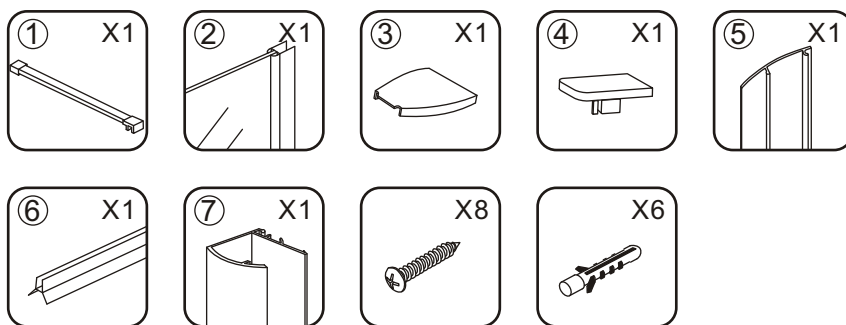

INSTALLATIE VOORSCHRIFT

Inloopdouche met NANO behandeld glas

Zonder NANO

NANO

NANO kant aan de binnenzijde
Te herkennen aan de sticker

NANO kant aan de binnenzijde
Te herkennen aan de sticker

NANO garantie: 2 jaar bij normaal gebruik
LET OP: gebruik geen grove scherpe voorwerpen, zoals schuursponsjes of staalwol om het glas schoon te maken.

1

- 1015(500x2000)
- 1015(600x2000)
- 1015(700x2000)
- 1015(780-800x2000)
- 1015(880-900x2000)
- 1015(980-1000x2000)
- 1215(1080-1100x2000)
- 1215(1180-1200x2000)
- 1215(1280-1300x2000)
- 1215(1380-1400x2000)