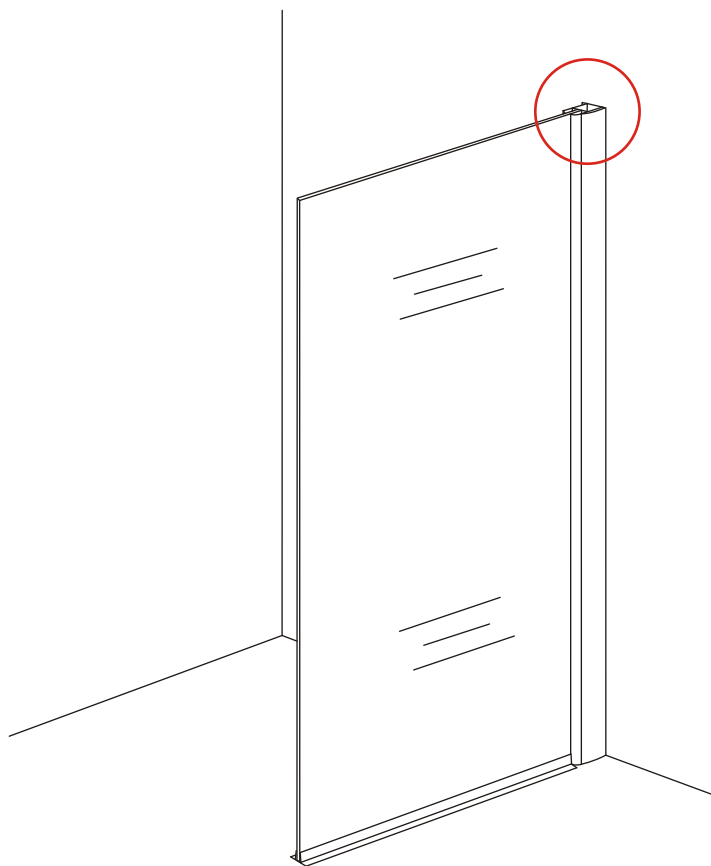

INSTALLATIE VOORSCHRIFT

Inloopdouche met NANO behandeld glas

Zonder NANO

NANO

NANO kant aan de binnenzijde
Te herkennen aan de sticker

NANO kant aan de binnenzijde
Te herkennen aan de sticker

NANO garantie: 2 jaar bij normaal gebruik
LET OP: gebruik geen grove scherpe voorwerpen, zoals schuursponsjes of staalwol om het glas schoon te maken.

1

- 1015(500x2000)
- 1015(600x2000)
- 1015(700x2000)
- 1015(780-800x2000)
- 1015(880-900x2000)
- 1015(980-1000x2000)
- 1215(1080-1100x2000)
- 1215(1180-1200x2000)
- 1215(1280-1300x2000)
- 1215(1380-1400x2000)

Inside

Voorzie beide kanten van het muurprofiel (binnen- en buitenkant) van siliconenkit.

24 uur