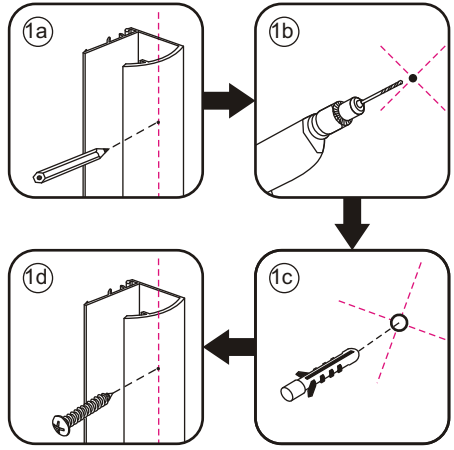

INSTALLATIE VOORSCHRIFT

Inloopdouche met NANO behandeld glas

Zonder NANO

NANO

NANO kant aan de binnenzijde
Te herkennen aan de sticker

NANO kant aan de binnenzijde
Te herkennen aan de sticker

NANO garantie: 2 jaar bij normaal gebruik
LET OP: gebruik geen grove scherpe voorwerpen, zoals schuursponsjes of staalwol om het glas schoon te maken.

1

- 1015(500x2000)
- 1015(600x2000)
- 1015(700x2000)
- 1015(780-800x2000)
- 1015(880-900x2000)
- 1015(980-1000x2000)
- 1215(1080-1100x2000)
- 1215(1180-1200x2000)
- 1215(1280-1300x2000)
- 1215(1380-1400x2000)

Inside

Voorzie beide kanten van het muurprofiel (binnen- en buitenkant) van siliconenkit.

24 uur