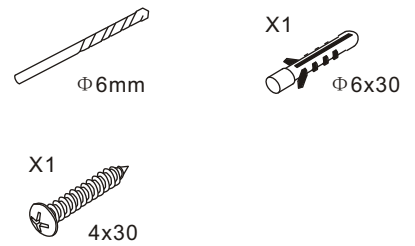

1

- 1015(500x2000)
- 1015(600x2000)
- 1015(700x2000)
- 1015(780-800x2000)
- 1015(880-900x2000)
- 1015(980-1000x2000)
- 1215(1080-1100x2000)
- 1215(1180-1200x2000)
- 1215(1280-1300x2000)
- 1215(1380-1400x2000)

Inside

Voorzie beide kanten van het muurprofiel (binnen- en buitenkant) van siliconenkit.

24 uur