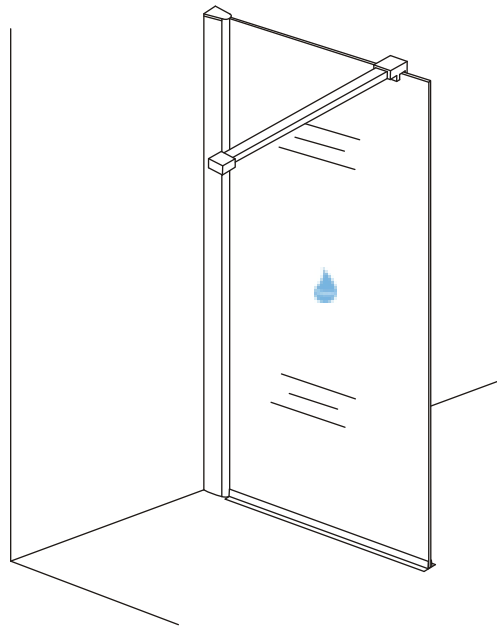

INSTALLATIE VOORSCHRIFT

Inloopdouche met NANO behandeld glas

Zonder NANO

NANO

NANO kant aan de binnenzijde
Te herkennen aan de sticker

NANO kant aan de binnenzijde
Te herkennen aan de sticker

NANO garantie: 2 jaar bij normaal gebruik
LET OP: gebruik geen grove scherpe voorwerpen, zoals schuursponsjes of staalwol om het glas schoon te maken.

1

- 1015(500x2000)
- 1015(600x2000)
- 1015(700x2000)
- 1015(780-800x2000)
- 1015(880-900x2000)
- 1015(980-1000x2000)
- 1215(1080-1100x2000)
- 1215(1180-1200x2000)
- 1215(1280-1300x2000)
- 1215(1380-1400x2000)

Inside

Voorzie beide kanten van het muurprofiel (binnen- en buitenkant) van siliconenkit.

24 uur