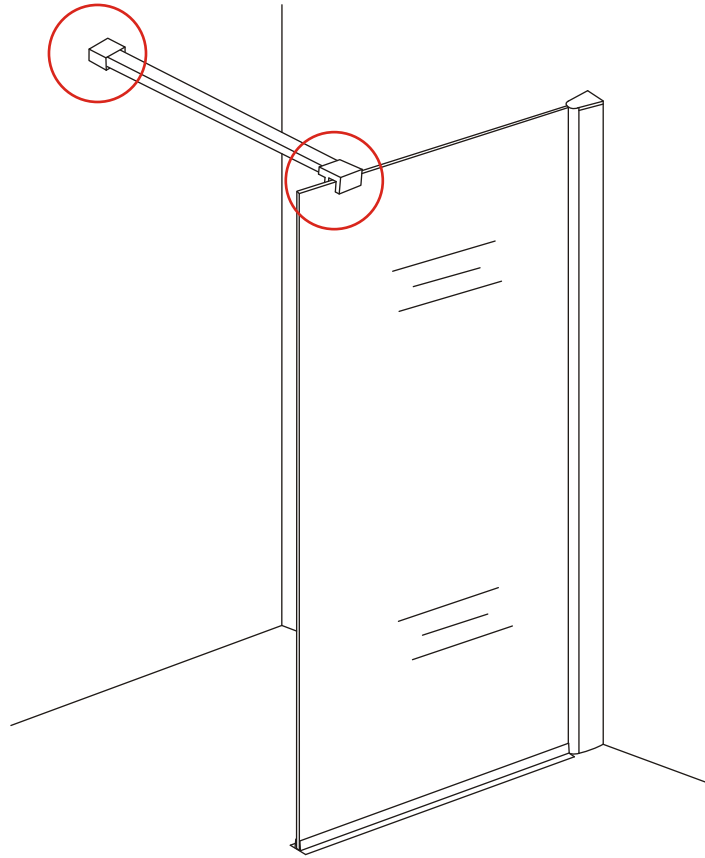

1

- 1015(500x2000)
- 1015(600x2000)
- 1015(700x2000)
- 1015(780-800x2000)
- 1015(880-900x2000)
- 1015(980-1000x2000)
- 1215(1080-1100x2000)
- 1215(1180-1200x2000)
- 1215(1280-1300x2000)
- 1215(1380-1400x2000)

Inside

Voorzie beide kanten van het muurprofiel (binnen- en buitenkant) van siliconenkit.

24 uur