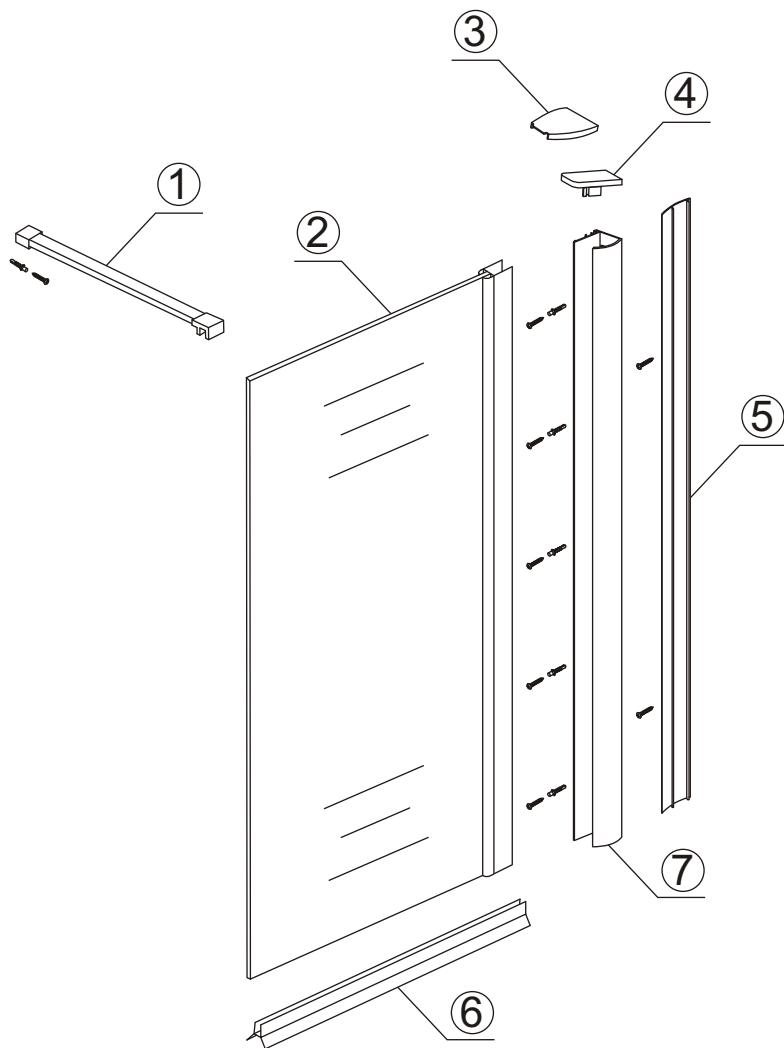

INSTALLATIE VOORSCHRIFT

Inloopdouche met NANO behandeld glas

Zonder NANO

NANO

NANO kant aan de binnenzijde
Te herkennen aan de sticker

NANO kant aan de binnenzijde
Te herkennen aan de sticker

NANO garantie: 2 jaar bij normaal gebruik
LET OP: gebruik geen grove scherpe voorwerpen, zoals schuursponsjes of staalwol om het glas schoon te maken.

1

- 1015(500x2000)
- 1015(600x2000)
- 1015(700x2000)
- 1015(780-800x2000)
- 1015(880-900x2000)
- 1015(980-1000x2000)
- 1215(1080-1100x2000)
- 1215(1180-1200x2000)
- 1215(1280-1300x2000)
- 1215(1380-1400x2000)

Inside

Voorzie beide kanten van het muurprofiel (binnen- en buitenkant) van siliconenkit.

24 uur