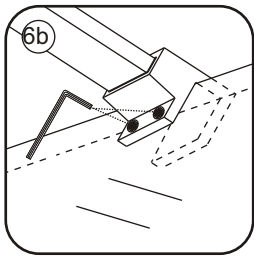

1

- 1015(500x2000)
- 1015(600x2000)
- 1015(700x2000)
- 1015(780-800x2000)
- 1015(880-900x2000)
- 1015(980-1000x2000)
- 1215(1080-1100x2000)
- 1215(1180-1200x2000)
- 1215(1280-1300x2000)
- 1215(1380-1400x2000)

Inside

Voorzie beide kanten van het muurprofiel (binnen- en buitenkant) van siliconenkit.

24 uur