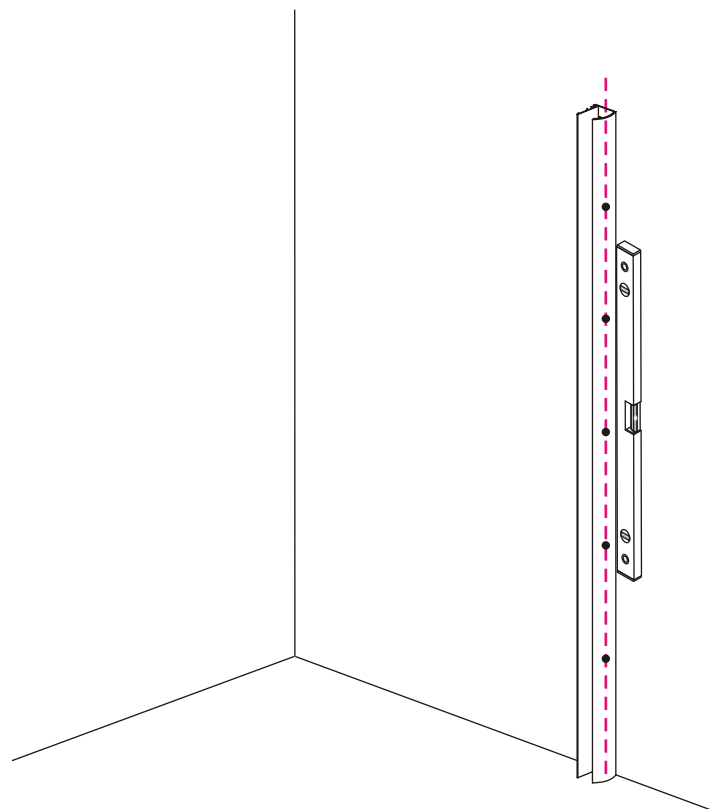

INSTALLATIE VOORSCHRIFT

Inloopdouche met NANO behandeld glas

Zonder NANO

NANO

NANO kant aan de binnenzijde
Te herkennen aan de sticker

NANO kant aan de binnenzijde
Te herkennen aan de sticker

NANO garantie: 2 jaar bij normaal gebruik
LET OP: gebruik geen grove scherpe voorwerpen, zoals schuursponsjes of staalwol om het glas schoon te maken.

1

- 1015(500x2000)
- 1015(600x2000)
- 1015(700x2000)
- 1015(780-800x2000)
- 1015(880-900x2000)
- 1015(980-1000x2000)
- 1215(1080-1100x2000)
- 1215(1180-1200x2000)
- 1215(1280-1300x2000)
- 1215(1380-1400x2000)

Inside

Voorzie beide kanten van het muurprofiel (binnen- en buitenkant) van siliconenkit.

24 uur