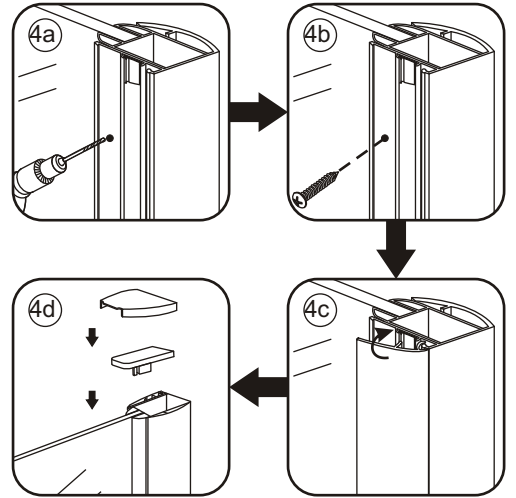

1

- 1015(500x2000)
- 1015(600x2000)
- 1015(700x2000)
- 1015(780-800x2000)
- 1015(880-900x2000)
- 1015(980-1000x2000)
- 1215(1080-1100x2000)
- 1215(1180-1200x2000)
- 1215(1280-1300x2000)
- 1215(1380-1400x2000)

Inside

Voorzie beide kanten van het muurprofiel (binnen- en buitenkant) van siliconenkit.

24 uur