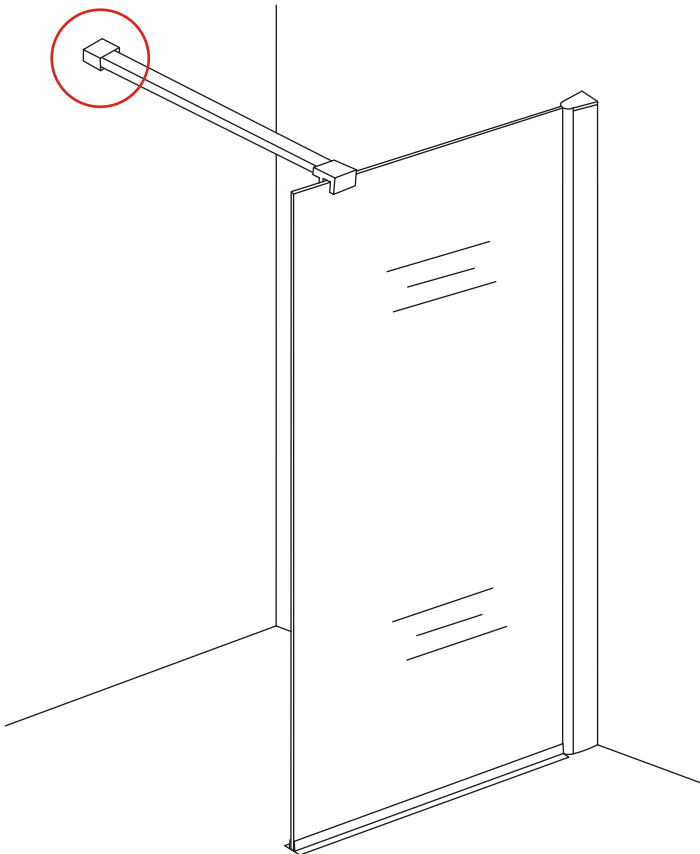

1

- 1015(500x2000)
- 1015(600x2000)
- 1015(700x2000)
- 1015(780-800x2000)
- 1015(880-900x2000)
- 1015(980-1000x2000)
- 1215(1080-1100x2000)
- 1215(1180-1200x2000)
- 1215(1280-1300x2000)
- 1215(1380-1400x2000)

Inside

Voorzie beide kanten van het muurprofiel (binnen- en buitenkant) van siliconenkit.

24 uur