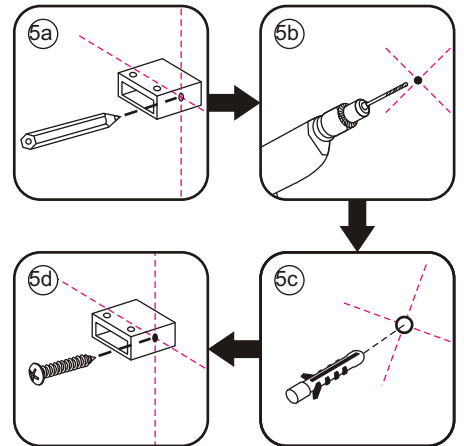

1

- 1015(500x2000)
- 1015(600x2000)
- 1015(700x2000)
- 1015(780-800x2000)
- 1015(880-900x2000)
- 1015(980-1000x2000)
- 1215(1080-1100x2000)
- 1215(1180-1200x2000)
- 1215(1280-1300x2000)
- 1215(1380-1400x2000)

Inside

Voorzie beide kanten van het muurprofiel (binnen- en buitenkant) van siliconenkit.

24 uur