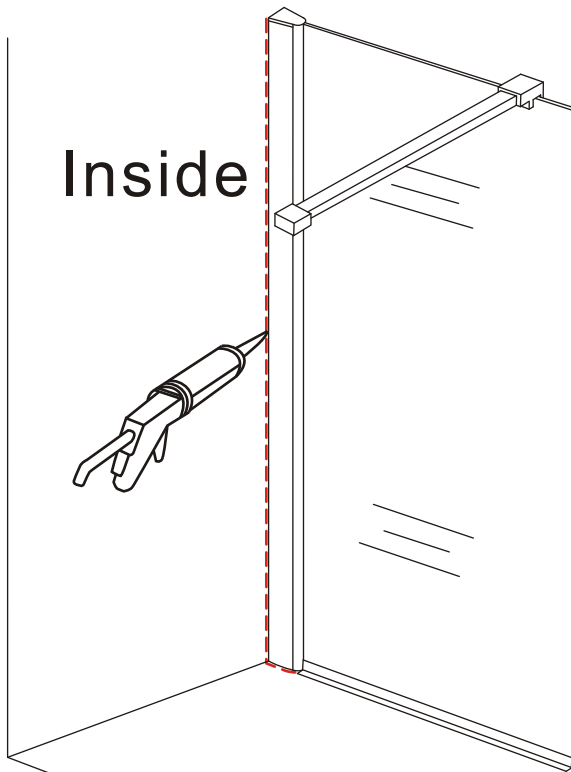

1

- 1015(500x2000)
- 1015(600x2000)
- 1015(700x2000)
- 1015(780-800x2000)
- 1015(880-900x2000)
- 1015(980-1000x2000)
- 1215(1080-1100x2000)
- 1215(1180-1200x2000)
- 1215(1280-1300x2000)
- 1215(1380-1400x2000)

Inside

Voorzie beide kanten van het muurprofiel (binnen- en buitenkant) van siliconenkit.

24 uur