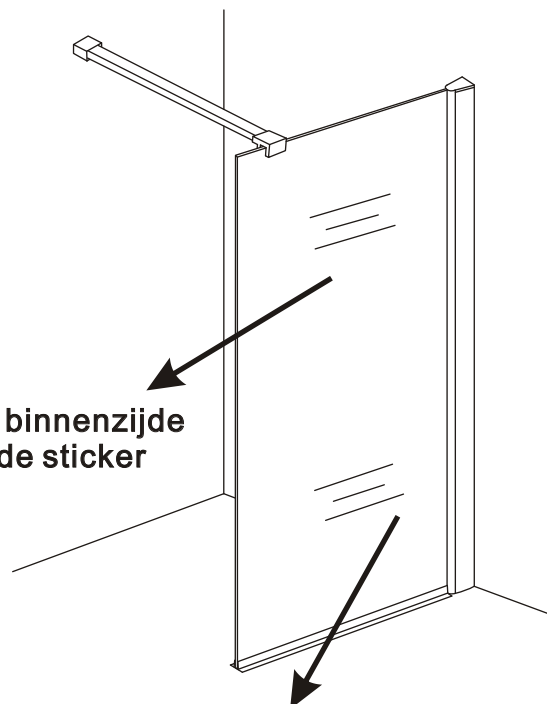

INSTALLATIE VOORSCHRIFT

Inloopdouche met NANO behandeld glas

Zonder NANO

NANO

NANO kant aan de binnenzijde
Te herkennen aan de sticker

NANO kant aan de binnenzijde
Te herkennen aan de sticker

NANO garantie: 2 jaar bij normaal gebruik
LET OP: gebruik geen grove scherpe voorwerpen, zoals schuursponsjes of staalwol om het glas schoon te maken.

1

- 1015(500x2000)
- 1015(600x2000)
- 1015(700x2000)
- 1015(780-800x2000)
- 1015(880-900x2000)
- 1015(980-1000x2000)
- 1215(1080-1100x2000)
- 1215(1180-1200x2000)
- 1215(1280-1300x2000)
- 1215(1380-1400x2000)

Inside

Voorzie beide kanten van het muurprofiel (binnen- en buitenkant) van siliconenkit.

24 uur