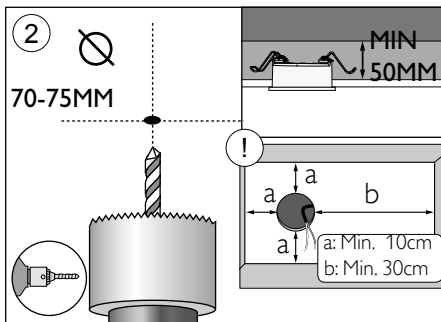

PHILIPS

Philips Lighting Contact Centre
Int. Business Reply Service
I.B.R.S. / C.C.R.I. Numéro 10461
5600 VB Eindhoven
Pays-Bas / The Netherlands

4404.029.06201 Last update: 02/11/16

PHILIPS