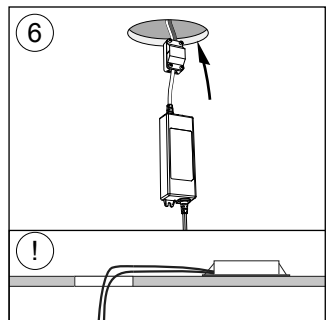

PHILIPS

Philips Lighting Contact Centre
Int. Business Reply Service
I.B.R.S. / C.C.R.I. Numéro 10461
5600 VB Eindhoven
Pays-Bas / The Netherlands

4404.029.06201 Last update: 02/11/16

PHILIPS