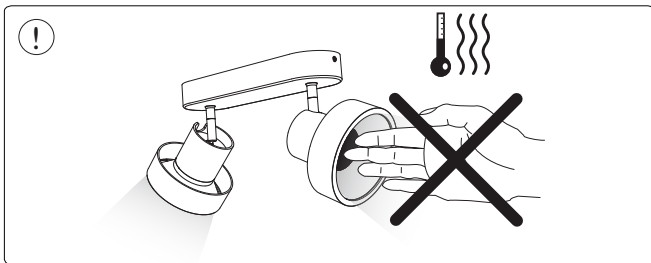

50604/***/P0

50602/***/P0

50603/***/P0

Excl.

Philips Lighting Contact Centre
Int. Business Reply Service
I.B.R.S. / C.C.R.I. Numéro 10461
5600 VB Eindhoven
Pays-Bas / The Netherlands

www.meethue.com/getstarted
www.philips.com/homelighting
☎ +800 7445 4775