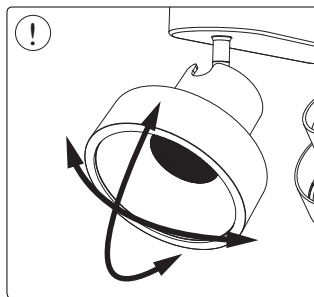

50604/***/P0

50602/***/P0

50603/***/P0

Excl.

Philips Lighting Contact Centre
Int. Business Reply Service
I.B.R.S. / C.C.R.I. Numéro 10461
5600 VB Eindhoven
Pays-Bas / The Netherlands

www.meethue.com/getstarted
www.philips.com/homelighting
☎ +800 7445 4775