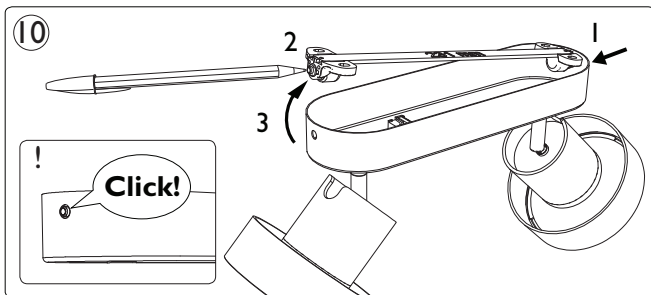

50604/***/P0

50602/***/P0

50603/***/P0

Excl.

Philips Lighting Contact Centre
Int. Business Reply Service
I.B.R.S. / C.C.R.I. Numéro 10461
5600 VB Eindhoven
Pays-Bas / The Netherlands

www.meethue.com/getstarted
www.philips.com/homelighting
☎ +800 7445 4775