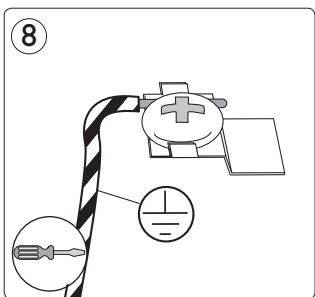

50604/***/P0

50602/***/P0

50603/***/P0

Excl.

Philips Lighting Contact Centre
Int. Business Reply Service
I.B.R.S. / C.C.R.I. Numéro 10461
5600 VB Eindhoven
Pays-Bas / The Netherlands

www.meethue.com/getstarted
www.philips.com/homelighting
☎ +800 7445 4775