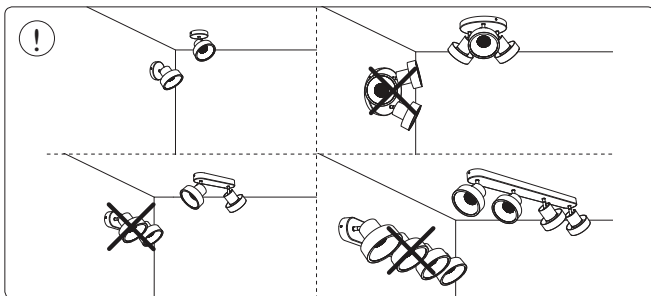

50604/***/P0

50602/***/P0

50603/***/P0

Excl.

Philips Lighting Contact Centre
Int. Business Reply Service
I.B.R.S. / C.C.R.I. Numéro 10461
5600 VB Eindhoven
Pays-Bas / The Netherlands

www.meethue.com/getstarted
www.philips.com/homelighting
☎ +800 7445 4775