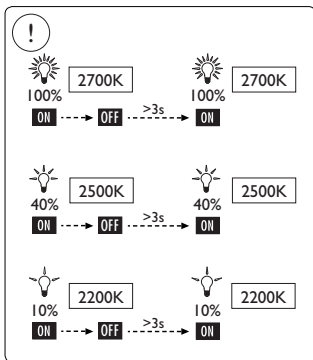

50604/***/P0

50602/***/P0

50603/***/P0

Excl.

Philips Lighting Contact Centre
Int. Business Reply Service
I.B.R.S. / C.C.R.I. Numéro 10461
5600 VB Eindhoven
Pays-Bas / The Netherlands

www.meethue.com/getstarted
www.philips.com/homelighting
☎ +800 7445 4775