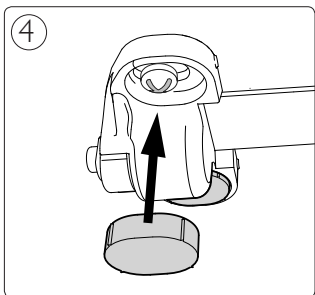

50604/***/P0

50602/***/P0

50603/***/P0

Excl.

Philips Lighting Contact Centre
Int. Business Reply Service
I.B.R.S. / C.C.R.I. Numéro 10461
5600 VB Eindhoven
Pays-Bas / The Netherlands

www.meethue.com/getstarted
www.philips.com/homelighting
☎ +800 7445 4775