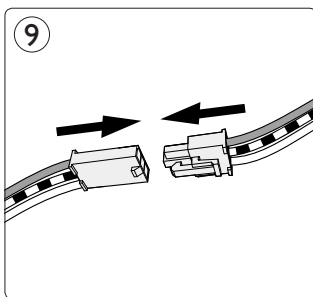

50604/***/P0

50602/***/P0

50603/***/P0

Excl.

Philips Lighting Contact Centre
Int. Business Reply Service
I.B.R.S. / C.C.R.I. Numéro 10461
5600 VB Eindhoven
Pays-Bas / The Netherlands

www.meethue.com/getstarted
www.philips.com/homelighting
☎ +800 7445 4775