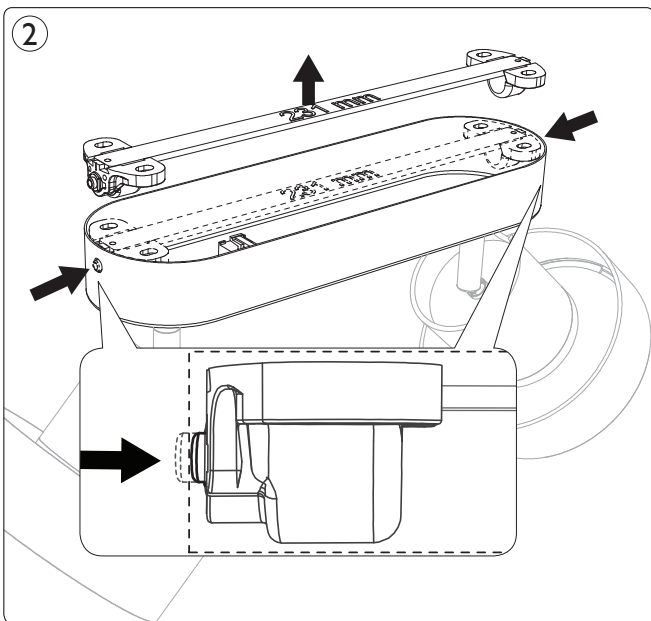

50604/***/P0

50602/***/P0

50603/***/P0

Excl.

Philips Lighting Contact Centre
Int. Business Reply Service
I.B.R.S. / C.C.R.I. Numéro 10461
5600 VB Eindhoven
Pays-Bas / The Netherlands

www.meethue.com/getstarted
www.philips.com/homelighting
☎ +800 7445 4775