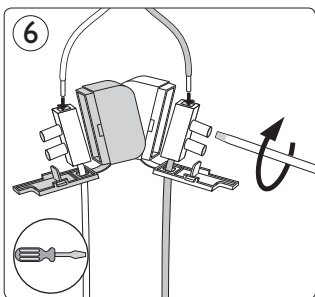

50604/***/P0

50602/***/P0

50603/***/P0

Excl.

Philips Lighting Contact Centre
Int. Business Reply Service
I.B.R.S. / C.C.R.I. Numéro 10461
5600 VB Eindhoven
Pays-Bas / The Netherlands

www.meethue.com/getstarted
www.philips.com/homelighting
☎ +800 7445 4775