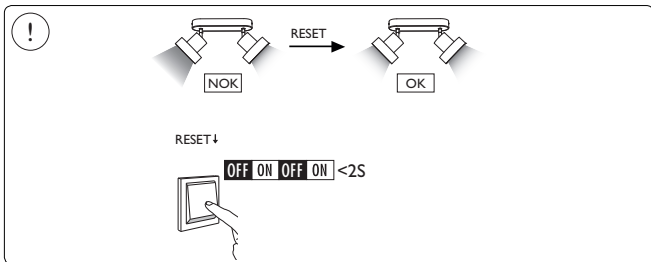

50604/***/P0

50602/***/P0

50603/***/P0

Excl.

Philips Lighting Contact Centre
Int. Business Reply Service
I.B.R.S. / C.C.R.I. Numéro 10461
5600 VB Eindhoven
Pays-Bas / The Netherlands

www.meethue.com/getstarted
www.philips.com/homelighting
☎ +800 7445 4775