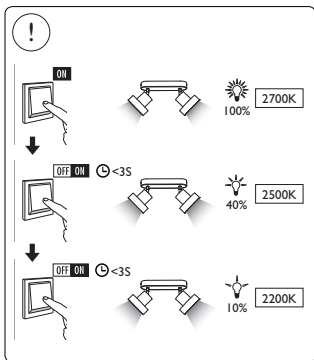

50604/***/P0

50602/***/P0

50603/***/P0

Excl.

Philips Lighting Contact Centre
Int. Business Reply Service
I.B.R.S. / C.C.R.I. Numéro 10461
5600 VB Eindhoven
Pays-Bas / The Netherlands

www.meethue.com/getstarted
www.philips.com/homelighting
☎ +800 7445 4775