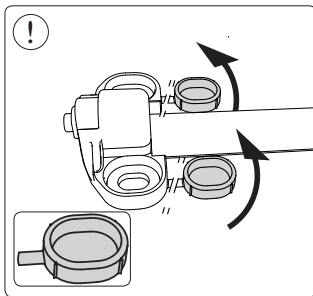

50604/***/P0

50602/***/P0

50603/***/P0

Excl.

Philips Lighting Contact Centre
Int. Business Reply Service
I.B.R.S. / C.C.R.I. Numéro 10461
5600 VB Eindhoven
Pays-Bas / The Netherlands

www.meethue.com/getstarted
www.philips.com/homelighting
☎ +800 7445 4775