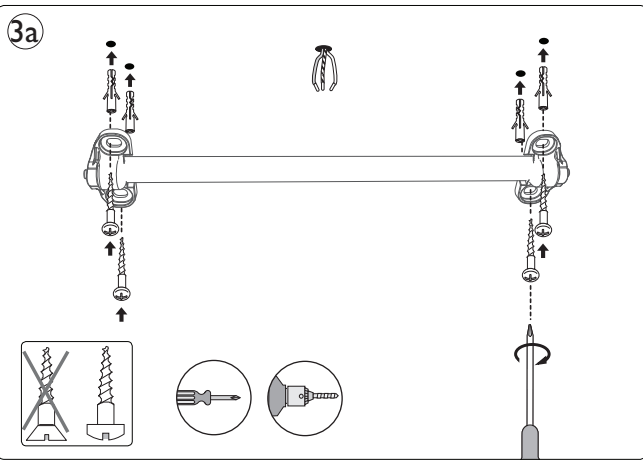

50604/***/P0

50602/***/P0

50603/***/P0

Excl.

Philips Lighting Contact Centre
Int. Business Reply Service
I.B.R.S. / C.C.R.I. Numéro 10461
5600 VB Eindhoven
Pays-Bas / The Netherlands

www.meethue.com/getstarted
www.philips.com/homelighting
☎ +800 7445 4775