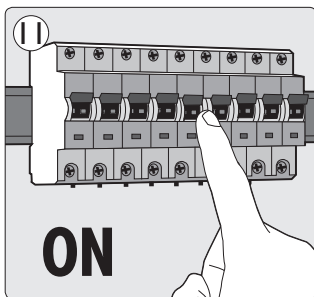

50604/***/P0

50602/***/P0

50603/***/P0

Excl.

Philips Lighting Contact Centre
Int. Business Reply Service
I.B.R.S. / C.C.R.I. Numéro 10461
5600 VB Eindhoven
Pays-Bas / The Netherlands

www.meethue.com/getstarted
www.philips.com/homelighting
☎ +800 7445 4775