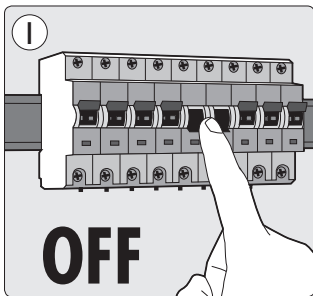

50604/***/P0

50602/***/P0

50603/***/P0

Excl.

Philips Lighting Contact Centre
Int. Business Reply Service
I.B.R.S. / C.C.R.I. Numéro 10461
5600 VB Eindhoven
Pays-Bas / The Netherlands

www.meethue.com/getstarted
www.philips.com/homelighting
☎ +800 7445 4775