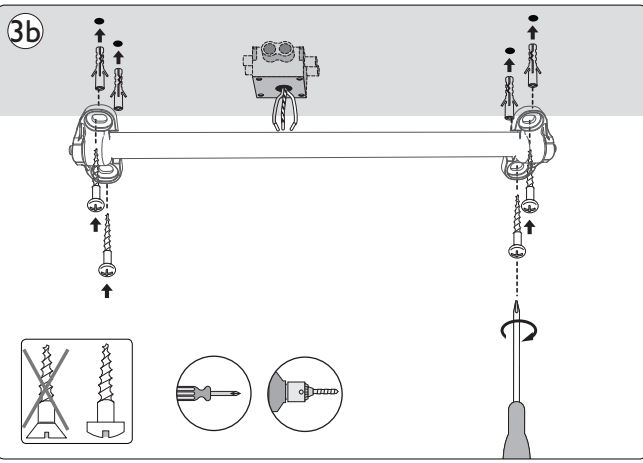

50604/***/P0

50602/***/P0

50603/***/P0

Excl.

Philips Lighting Contact Centre
Int. Business Reply Service
I.B.R.S. / C.C.R.I. Numéro 10461
5600 VB Eindhoven
Pays-Bas / The Netherlands

www.meethue.com/getstarted
www.philips.com/homelighting
☎ +800 7445 4775