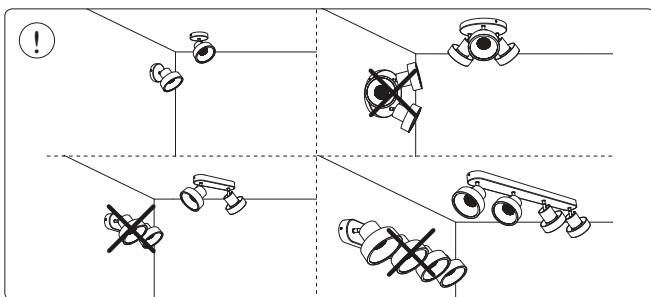

50604/**/P0

50602/**/P0

50603/**/P0

Excl.

3

Philips Lighting Contact Centre
Int. Business Reply Service
I.B.R.S. / C.C.R.I. Numéro 10461
5600 VB Eindhoven
Pays-Bas / The Netherlands

www.meethue.com/getstarted
www.philips.com/homelighting
☎ +800 7445 4775