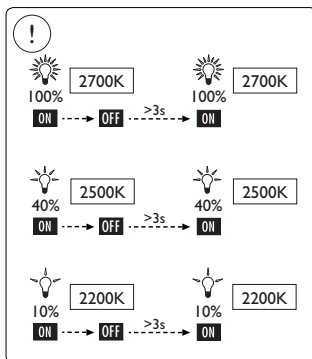

50604/**/P0

50602/**/P0

50603/**/P0

Excl.

3

Philips Lighting Contact Centre
Int. Business Reply Service
I.B.R.S. / C.C.R.I. Numéro 10461
5600 VB Eindhoven
Pays-Bas / The Netherlands

www.meethue.com/getstarted
www.philips.com/homelighting
☎ +800 7445 4775