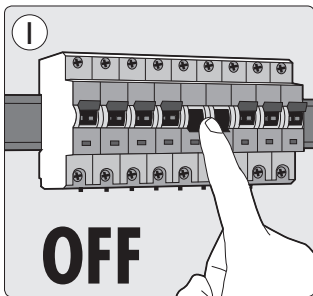

50604/**/P0

50602/**/P0

50603/**/P0

Excl.

3

Philips Lighting Contact Centre
Int. Business Reply Service
I.B.R.S. / C.C.R.I. Numéro 10461
5600 VB Eindhoven
Pays-Bas / The Netherlands

www.meethue.com/getstarted
www.philips.com/homelighting
☎ +800 7445 4775