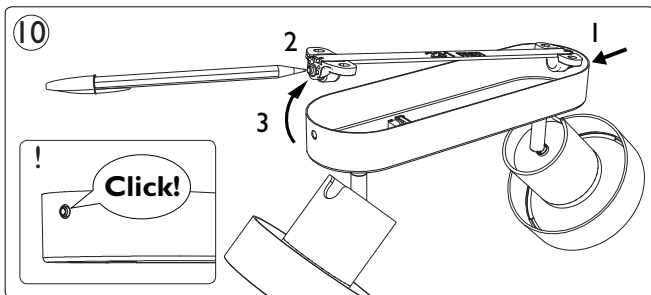

50604/**/P0

50602/**/P0

50603/**/P0

Excl.

3

Philips Lighting Contact Centre
Int. Business Reply Service
I.B.R.S. / C.C.R.I. Numéro 10461
5600 VB Eindhoven
Pays-Bas / The Netherlands

www.meethue.com/getstarted
www.philips.com/homelighting
☎ +800 7445 4775