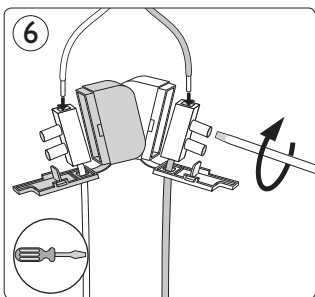

50604/**/P0

50602/**/P0

50603/**/P0

Excl.

3

Philips Lighting Contact Centre
Int. Business Reply Service
I.B.R.S. / C.C.R.I. Numéro 10461
5600 VB Eindhoven
Pays-Bas / The Netherlands

www.meethue.com/getstarted
www.philips.com/homelighting
☎ +800 7445 4775