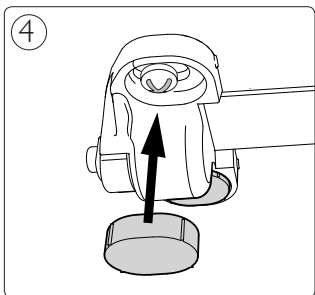

50604/**/P0

50602/**/P0

50603/**/P0

Excl.

3

Philips Lighting Contact Centre
Int. Business Reply Service
I.B.R.S. / C.C.R.I. Numéro 10461
5600 VB Eindhoven
Pays-Bas / The Netherlands

www.meethue.com/getstarted
www.philips.com/homelighting
☎ +800 7445 4775