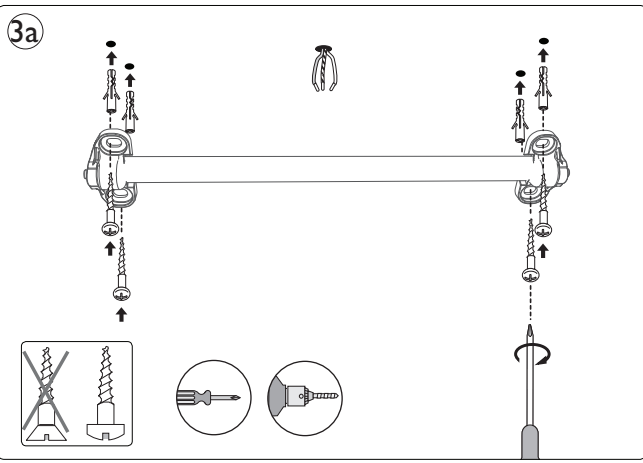

50604/**/P0

50602/**/P0

50603/**/P0

Excl.

3

Philips Lighting Contact Centre
Int. Business Reply Service
I.B.R.S. / C.C.R.I. Numéro 10461
5600 VB Eindhoven
Pays-Bas / The Netherlands

www.meethue.com/getstarted
www.philips.com/homelighting
☎ +800 7445 4775