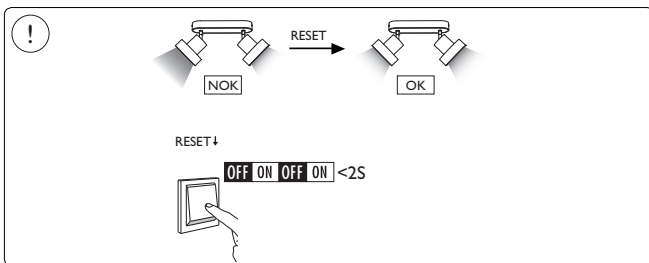

50604/**/P0

50602/**/P0

50603/**/P0

Excl.

3

Philips Lighting Contact Centre
Int. Business Reply Service
I.B.R.S. / C.C.R.I. Numéro 10461
5600 VB Eindhoven
Pays-Bas / The Netherlands

www.meethue.com/getstarted
www.philips.com/homelighting
☎ +800 7445 4775