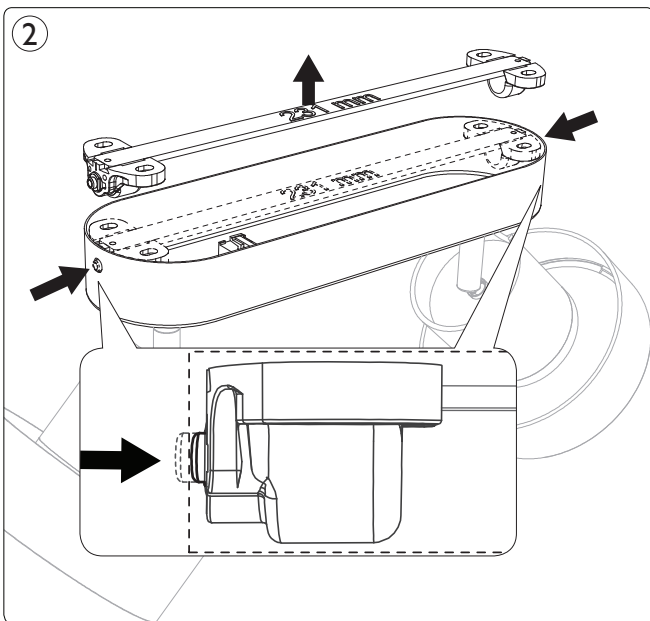

50604/**/P0

50602/**/P0

50603/**/P0

Excl.

3

Philips Lighting Contact Centre
Int. Business Reply Service
I.B.R.S. / C.C.R.I. Numéro 10461
5600 VB Eindhoven
Pays-Bas / The Netherlands

www.meethue.com/getstarted
www.philips.com/homelighting
☎ +800 7445 4775