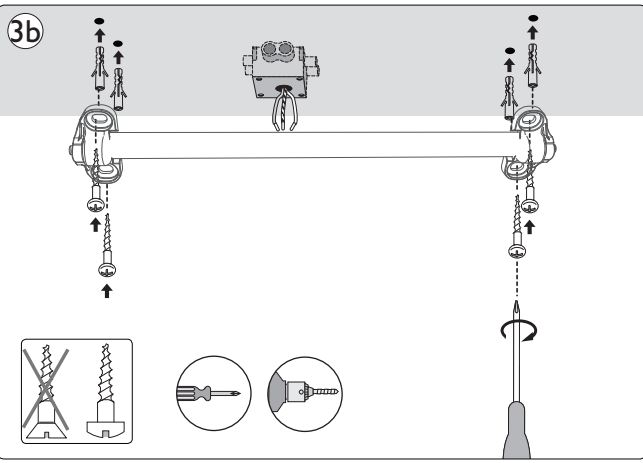

50604/**/P0

50602/**/P0

50603/**/P0

Excl.

3

Philips Lighting Contact Centre
Int. Business Reply Service
I.B.R.S. / C.C.R.I. Numéro 10461
5600 VB Eindhoven
Pays-Bas / The Netherlands

www.meethue.com/getstarted
www.philips.com/homelighting
☎ +800 7445 4775