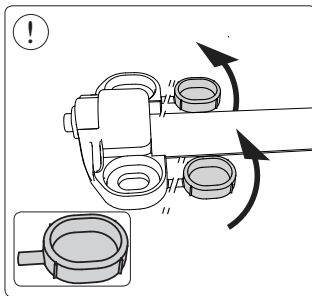

50604/**/P0

50602/**/P0

50603/**/P0

Excl.

3

Philips Lighting Contact Centre
Int. Business Reply Service
I.B.R.S. / C.C.R.I. Numéro 10461
5600 VB Eindhoven
Pays-Bas / The Netherlands

www.meethue.com/getstarted
www.philips.com/homelighting
☎ +800 7445 4775