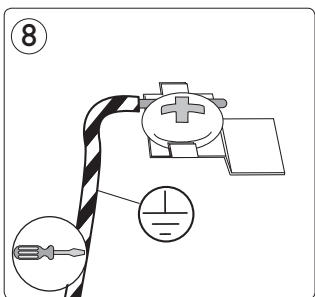

50604/**/P0

50602/**/P0

50603/**/P0

Excl.

3

Philips Lighting Contact Centre
Int. Business Reply Service
I.B.R.S. / C.C.R.I. Numéro 10461
5600 VB Eindhoven
Pays-Bas / The Netherlands

www.meethue.com/getstarted
www.philips.com/homelighting
☎ +800 7445 4775