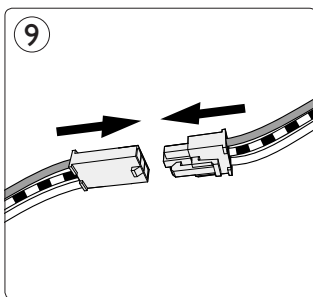

50604/**/P0

50602/**/P0

50603/**/P0

Excl.

3

Philips Lighting Contact Centre
Int. Business Reply Service
I.B.R.S. / C.C.R.I. Numéro 10461
5600 VB Eindhoven
Pays-Bas / The Netherlands

www.meethue.com/getstarted
www.philips.com/homelighting
☎ +800 7445 4775