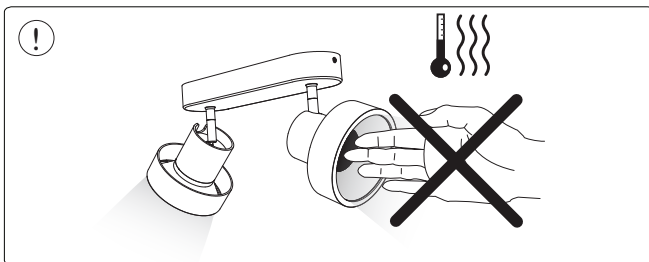

50604/**/P0

50602/**/P0

50603/**/P0

Excl.

3

Philips Lighting Contact Centre
Int. Business Reply Service
I.B.R.S. / C.C.R.I. Numéro 10461
5600 VB Eindhoven
Pays-Bas / The Netherlands

www.meethue.com/getstarted
www.philips.com/homelighting
☎ +800 7445 4775