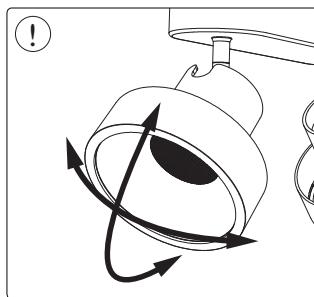

50604/**/P0

50602/**/P0

50603/**/P0

Excl.

3

Philips Lighting Contact Centre
Int. Business Reply Service
I.B.R.S. / C.C.R.I. Numéro 10461
5600 VB Eindhoven
Pays-Bas / The Netherlands

www.meethue.com/getstarted
www.philips.com/homelighting
☎ +800 7445 4775