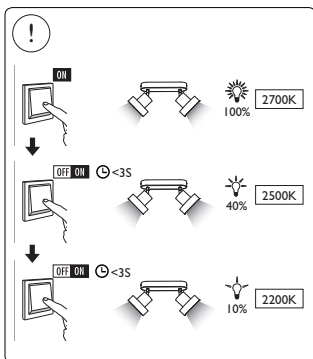

50604/**/P0

50602/**/P0

50603/**/P0

Excl.

3

Philips Lighting Contact Centre
Int. Business Reply Service
I.B.R.S. / C.C.R.I. Numéro 10461
5600 VB Eindhoven
Pays-Bas / The Netherlands

www.meethue.com/getstarted
www.philips.com/homelighting
☎ +800 7445 4775