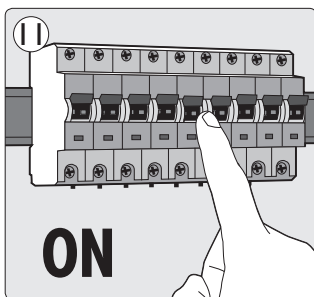

50604/**/P0

50602/**/P0

50603/**/P0

Excl.

3

Philips Lighting Contact Centre
Int. Business Reply Service
I.B.R.S. / C.C.R.I. Numéro 10461
5600 VB Eindhoven
Pays-Bas / The Netherlands

www.meethue.com/getstarted
www.philips.com/homelighting
☎ +800 7445 4775