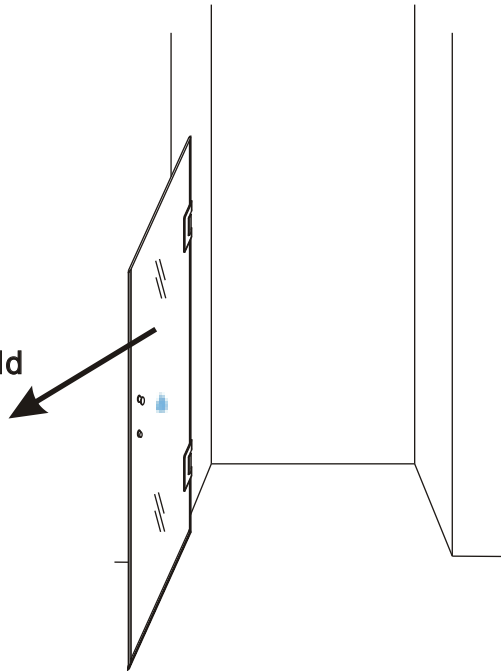

## Nisdeur zonder profiel

Zonder NANO

NANO

beide zijden NANO behandeld

beide zijden NANO behandeld

**NANO garantie: 2 jaar bij normaal gebruik**

**LET OP: gebruik geen grove scherpe voorwerpen, zoals schuursponsjes of staalwol om het glas schoon te maken.**