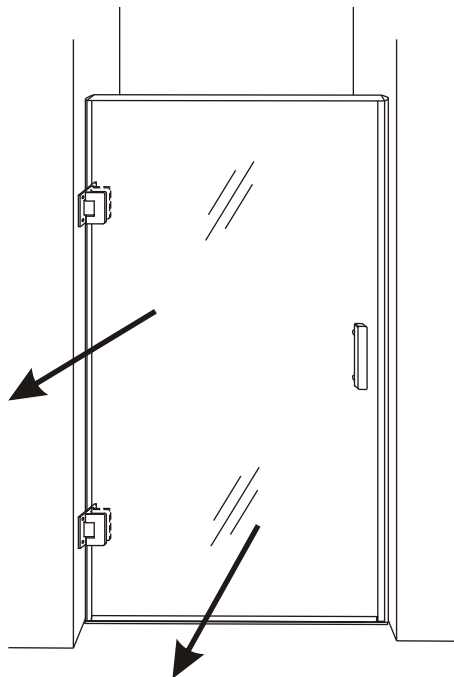

## Nisdeur zonder profiel

Zonder NANO

NANO

beide zijden NANO behandeld

beide zijden NANO behandeld

**NANO garantie: 2 jaar bij normaal gebruik**

**LET OP: gebruik geen grove scherpe voorwerpen, zoals schuursponsjes of staalwol om het glas schoon te maken.**