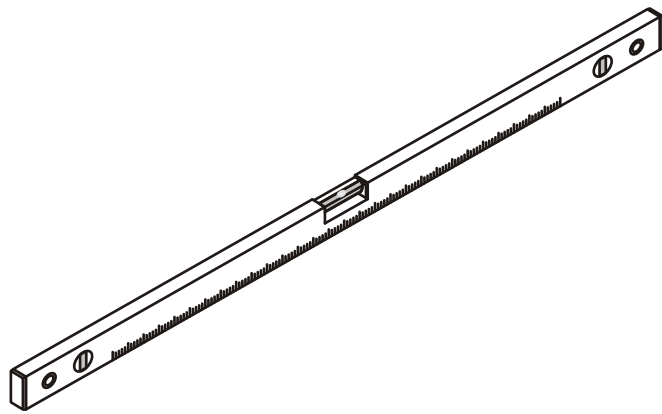

## Nisdeur zonder profiel

Zonder NANO

NANO

beide zijden NANO behandeld

beide zijden NANO behandeld

**NANO garantie: 2 jaar bij normaal gebruik**

**LET OP: gebruik geen grove scherpe voorwerpen, zoals schuursponsjes of staalwol om het glas schoon te maken.**