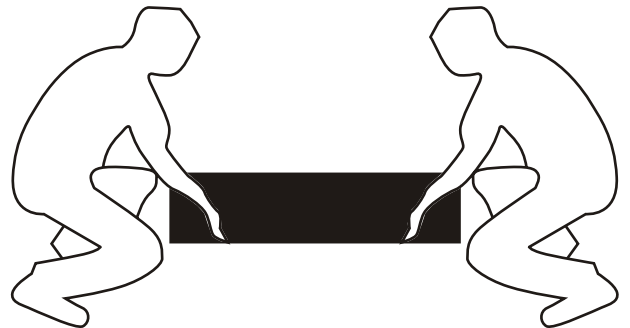

## Nisdeur zonder profiel

Zonder NANO

NANO

beide zijden NANO behandeld

beide zijden NANO behandeld

**NANO garantie: 2 jaar bij normaal gebruik**

**LET OP: gebruik geen grove scherpe voorwerpen, zoals schuursponsjes of staalwol om het glas schoon te maken.**