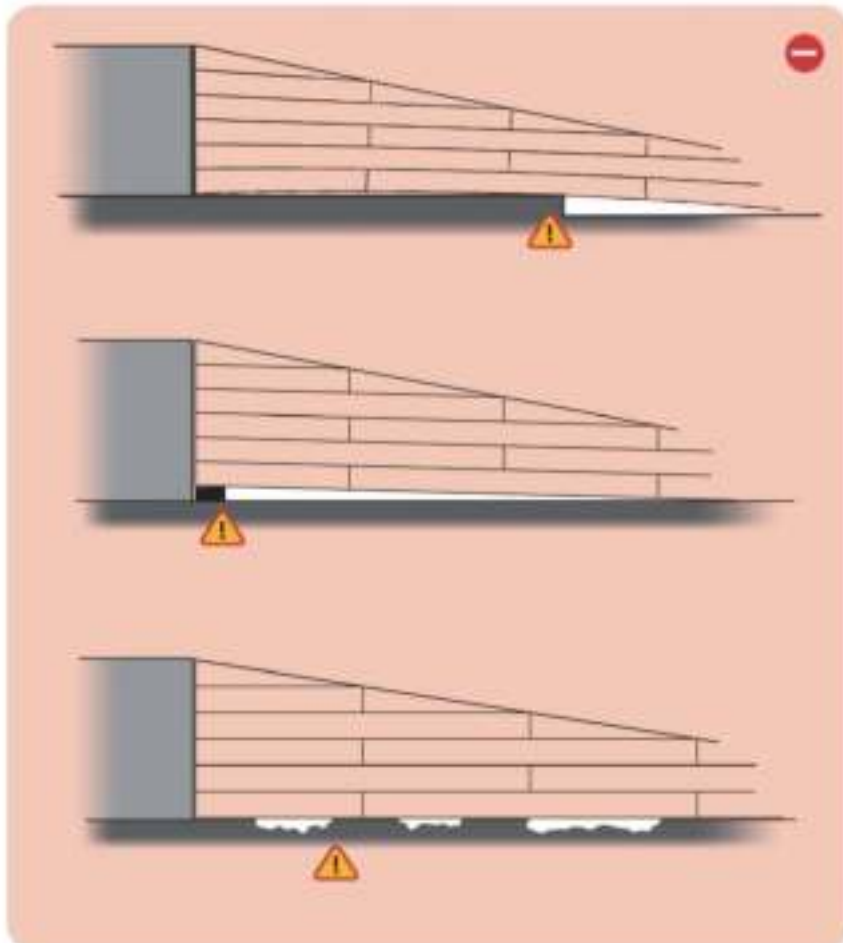

KIT 1 t/m 8 75cm

3 x

12690

6 x

12500

KIT 1 t/m 8 100cm

4 x

12690

8 x

12500

Drempelhulp plaatsen (schroeven noodzakelijk)

Ruwe houten vloer

Tapijt

Beton

Drempelhelp plaatsen
(schroeven niet
toepasbaar)

Gelakte houten vloer