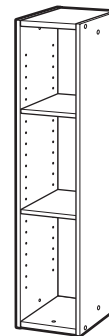

CODE : 841121Ⓞ取説E U向スペースユUB90共通  
 サイズ : 210×H297mm (A4)  
 材 質 : 上質紙70kg  
 刷 色 : 1C/1C (BLACK)

# SPACE SAVING SHELF 9000 SERIES

UB-9020

UB-9015	UB-9020	UB-9025	UB-9030/UB-9035
×2	×2	×2	×2
×4 ×2	×12 ①×6	×8 ②×8	×6 ③×4
			×2 ④×2