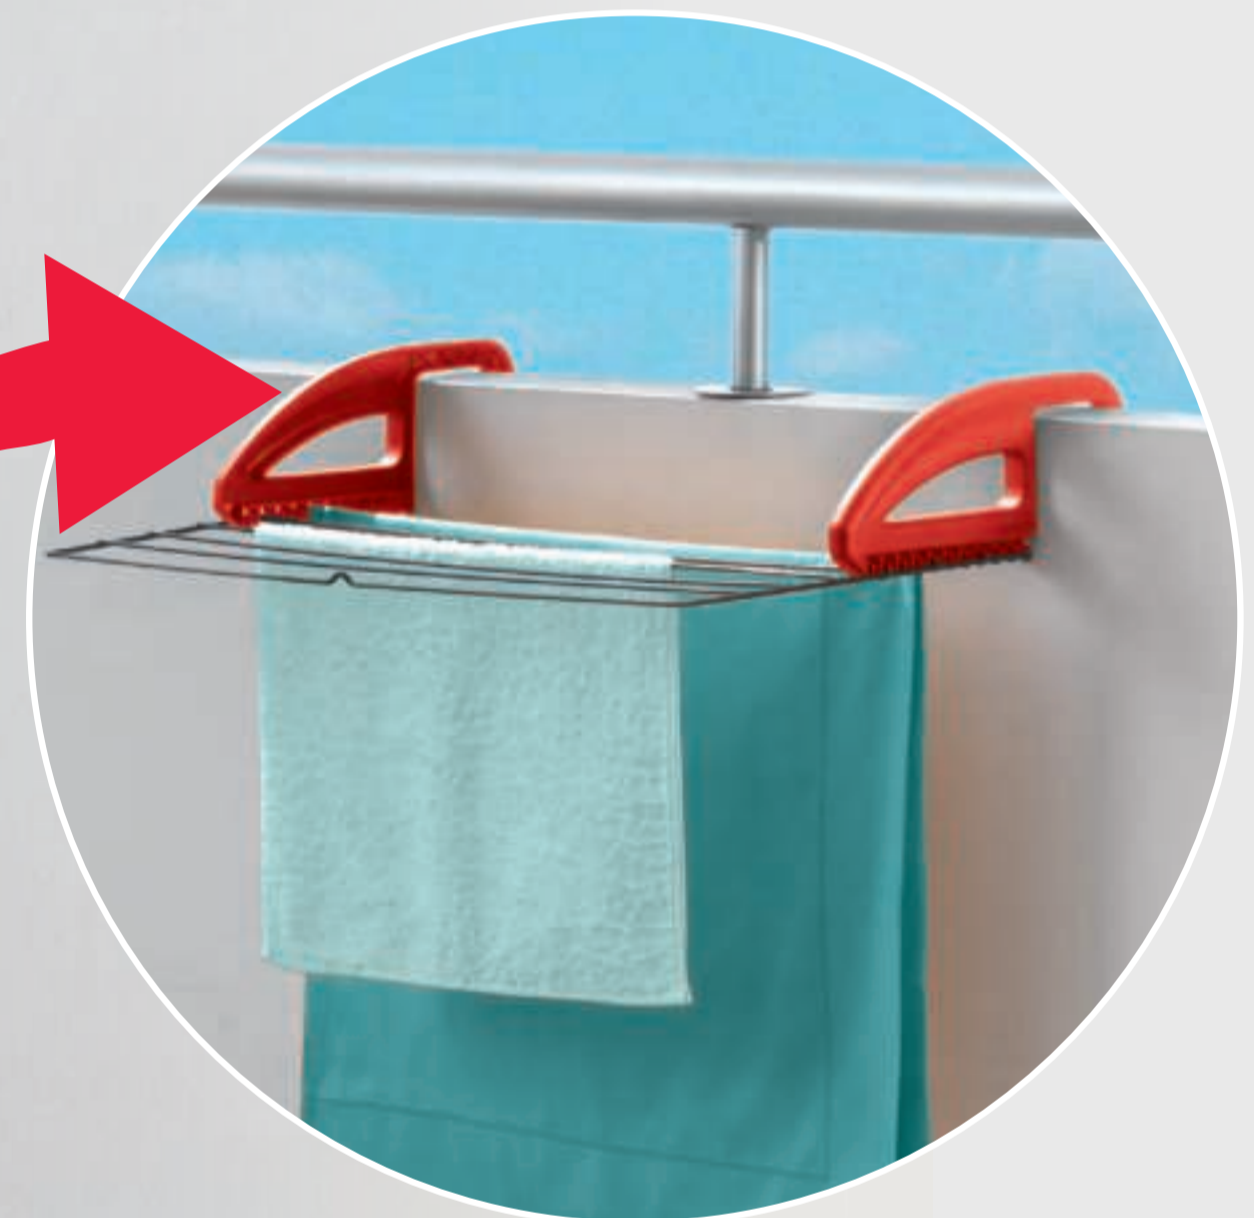

NL Na gebruik buiten, binnen opbergen
 EN After use outside, store inside
 FR Après usage ranger à l'intérieur
 DE Nach Gebrauch nicht im Freien aufbewahren

TOMADO®

SINCE 1923

2 in 1

69x64x134 cm

NL DROOGREK
 EN LAUNDRY DRIER
 FR SÉCHOIR
 DE WÄSCHESTÄNDER