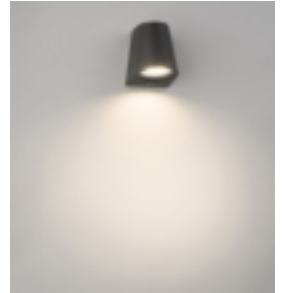

Philips myGarden
Wandlamp

Virga
zwart
LED

myGarden

17287/30/16

Geniet van een prachtig verlichte tuin

U kunt het LED-licht van deze modern uitgevoerde Philips myGarden Virga-wandlamp van gepolijst aluminium van de muur af richten. Dit is een waar stijlaccent in uw tuin.

Ontworpen voor uw tuin

- IP44 - weerbestendig

Duurzame verlichting

- LED-licht van topkwaliteit
- Philips biedt 5 jaar garantie op de LED-module en -driver
- Energiezuinig
- Warm wit licht

PHILIPS

Kenmerken

LED-licht van topkwaliteit

De LED-technologie die in deze Philips-lamp is geïntegreerd, is een unieke door Philips ontwikkelde oplossing. De lamp kan onmiddellijk worden ingeschakeld, biedt een optimale lichtopbrengst en brengt levendige kleuren in uw huis.

Licht kan verschillende kleurtemperaturen hebben, die worden aangegeven in de eenheid Kelvin (K).

Lampen met een lage Kelvin-waarde produceren een warmer, gezellig licht, terwijl lampen met een hoge Kelvin-waarde een koeler, meer energiek licht produceren. Deze lamp van Philips geeft warm wit licht voor een gezellige sfeer.