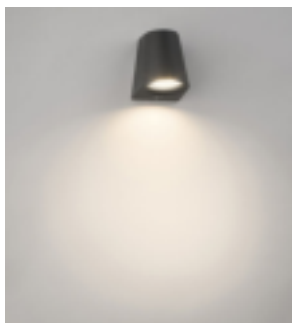

Philips myGarden
Wandlamp

Virga
zwart
LED

myGarden

17287/30/16

Geniet van een prachtig verlichte tuin

U kunt het LED-licht van deze modern uitgevoerde Philips myGarden Virga-wandlamp van gepolijst aluminium van de muur af richten. Dit is een waar stijlaccent in uw tuin.

LED-licht van topkwaliteit

De LED-technologie die in deze Philips-lamp is geïntegreerd, is een unieke door Philips ontwikkelde oplossing. De lamp kan onmiddellijk worden ingeschakeld, biedt een optimale lichtopbrengst en brengt levendige kleuren in uw huis.

Licht kan verschillende kleurtemperaturen hebben, die worden aangegeven in de eenheid Kelvin (K).

Lampen met een lage Kelvin-waarde produceren een warmer, gezellig licht, terwijl lampen met een hoge Kelvin-waarde een koeler, meer energiek licht produceren. Deze lamp van Philips geeft warm wit licht voor een gezellige sfeer.