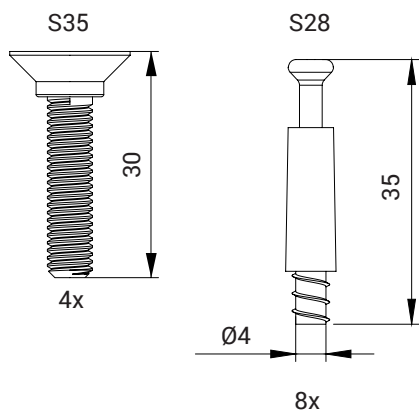

IKC | HQ ASIA
Shanghai | China
+86 (0) 21 6506 1232
sales.cn@ikcplay.com
www.ikcplay.com.cn

MC

Required tools

SP

LP

LBP

MBP

Screws

SP S28

2x 8x

2x

S35 LP LBP

4x 2x 2x

MC

2x

MC