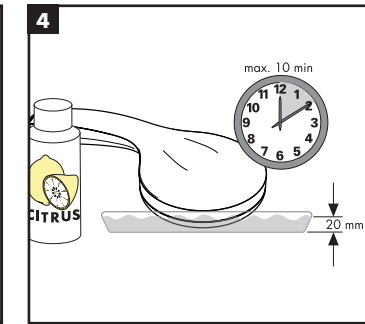

Service

5

hansgrohe

Hansgrohe · Auestraße 5 - 9 · D-77761 Schiltach
Telefon +49 (0) 78 36/51-1282 · Telefax +49 (0) 7836/511440
E-Mail: info@hansgrohe.com · Internet: www.hansgrohe.com

4/2019
9.02.428.06

hansgrohe

- **DE** Montageanleitung
- **FR** Instructions de montage
- **EN** assembly instructions
- **IT** Istruzioni per Installazione
- **ES** Instrucciones de montaje
- **NL** Handleiding
- **DK** Monteringsvejledning
- **PT** Manual de Instalação
- **PL** Instrukcja montażu
- **CS** Montážní návod
- **SK** Montážny návod
- **ZH** 组装说明
- **RU** Инструкция по монтажу
- **HU** Szerelési útmutató
- **FI** Asennusohje
- **SV** Monteringsanvisning
- **LT** Montavimo instrukcijos
- **HR** Uputstva za instalaciju
- **TR** Montaj kılavuzu
- **RO** Instrucțiuni de montare
- **EL** Οδηγία συναρμολόγησης
- **SL** Navodila za montažo
- **ET** Paigaldusjuhend
- **LV** Montāžas instrukcija
- **SR** Uputstvo za montažu
- **NO** Montasjeveiledning
- **BG** Инструкция за употреба
- **SQ** Udhëzime rreth montimit
- **AR** تعليمات التجميع