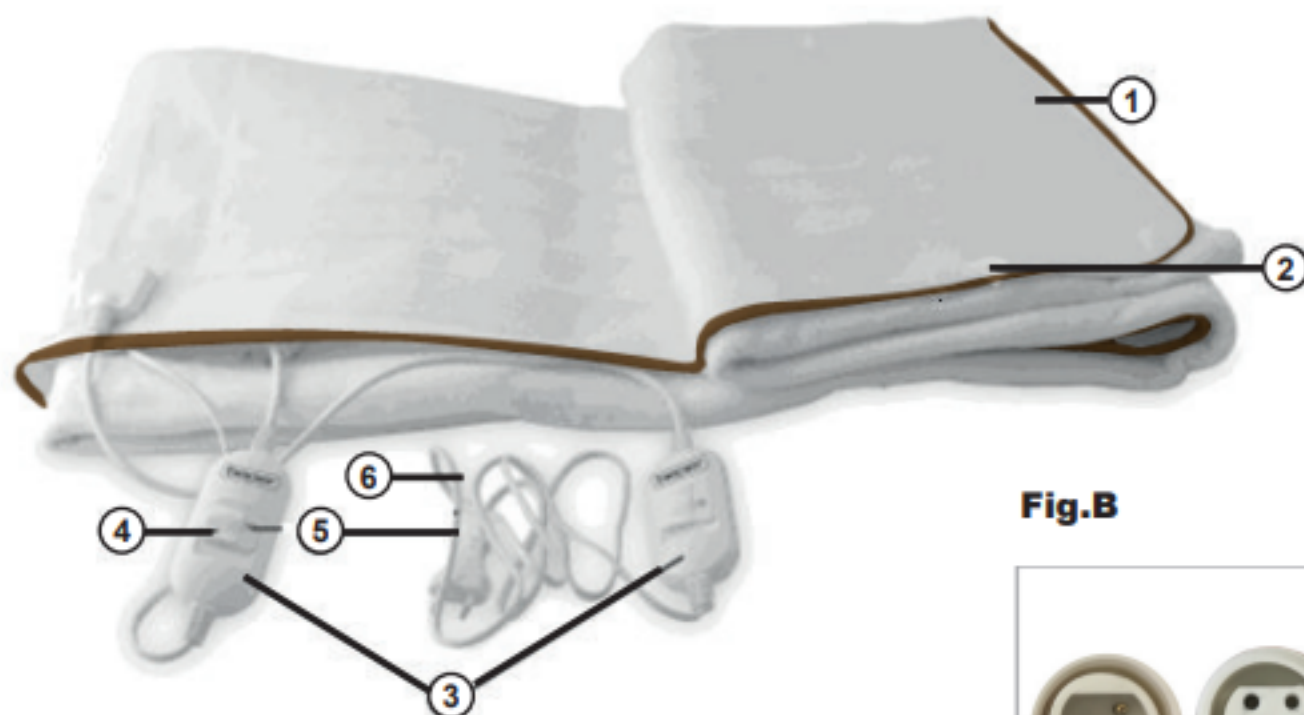

beper

IT	SCALDALETTO MATRIMONIALE	pag. 2
EN	DOUBLE SIZE ELECTRIC BLANKET	pag. 8
FR	CHAUFFE-LIT DOUBLE	pag. 14
DE	DOPPELHEIZDECKE	pag. 20
ES	CALENTADOR DE CAMA DOBLE	pag. 26
GR	ΔΙΠΛΗ ΗΛΕΚΤΡΙΚΗ ΚΟΥΒΕΡΤΑ	pag. 32
RO	PĂTURĂ ELECTRICĂ DUBLĂ	pag. 38
CZ	DVOULŮŽKOVÁ VYHŘÍVACÍ DEKA	pag. 44
NL	ELEKTRISCH DEKEN VOOR TWEE PERSONEN	pag. 50
LV	DIVKĀRŠA IZMĒRA ELEKTRISKĀ SEGA	pag. 56
SL	ELEKTRIČNA ODEJA DVOJNE VELIKOSTI	pag. 61

For further information and/or for instructions for use in other languages, please visit: beper.com

Fig.A

Fig.B

Cod.: P203TFO110