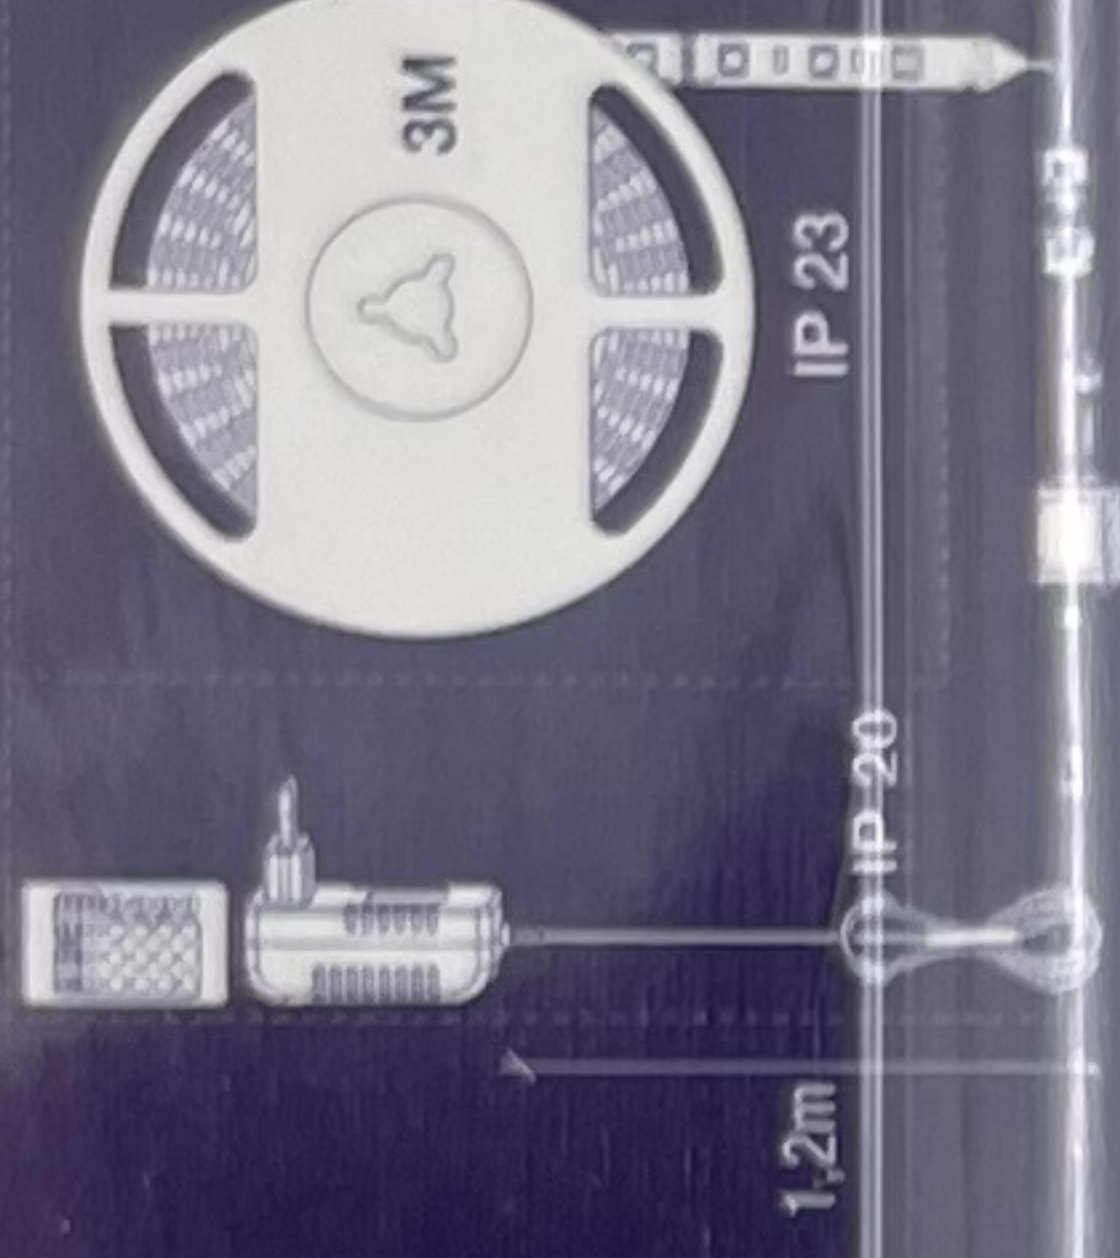

LED 18W

100000 ON/OFF

120°

FIXED LED

30000 HOURS

12V

95%
warmup
< 1 sec
Light up:
< 1 sec

IP20

CE

PLEASE NOTE
LED MODULE IS
FIXED IN LAMP

Klasse 3
Schutzklasse 3
Class 3
Klasse (3)
Class 3

STRIP

DRIVER

IP20

Outdoor

Indoor

Ledningslängde: 120 cm
Kabellängd: 120 cm
Cord length: 120 cm
Sisällyslängd: 120 cm
Longueur de câble: 120 cm

Dobbel isoleret (V. 2)
Doppelt isolierung
Dobbel isolering
Double protection

Fjernbetjening
Fjernbetjening
Remote control
Fjernkontrol

Tafelkommunikation
Inkl. 18W driver
Med 18W driver
Inkl. 18W driver
Inkl. 18W driver

LED STRIP 3 METERS

Dessin: 47970000

Db: 1991550