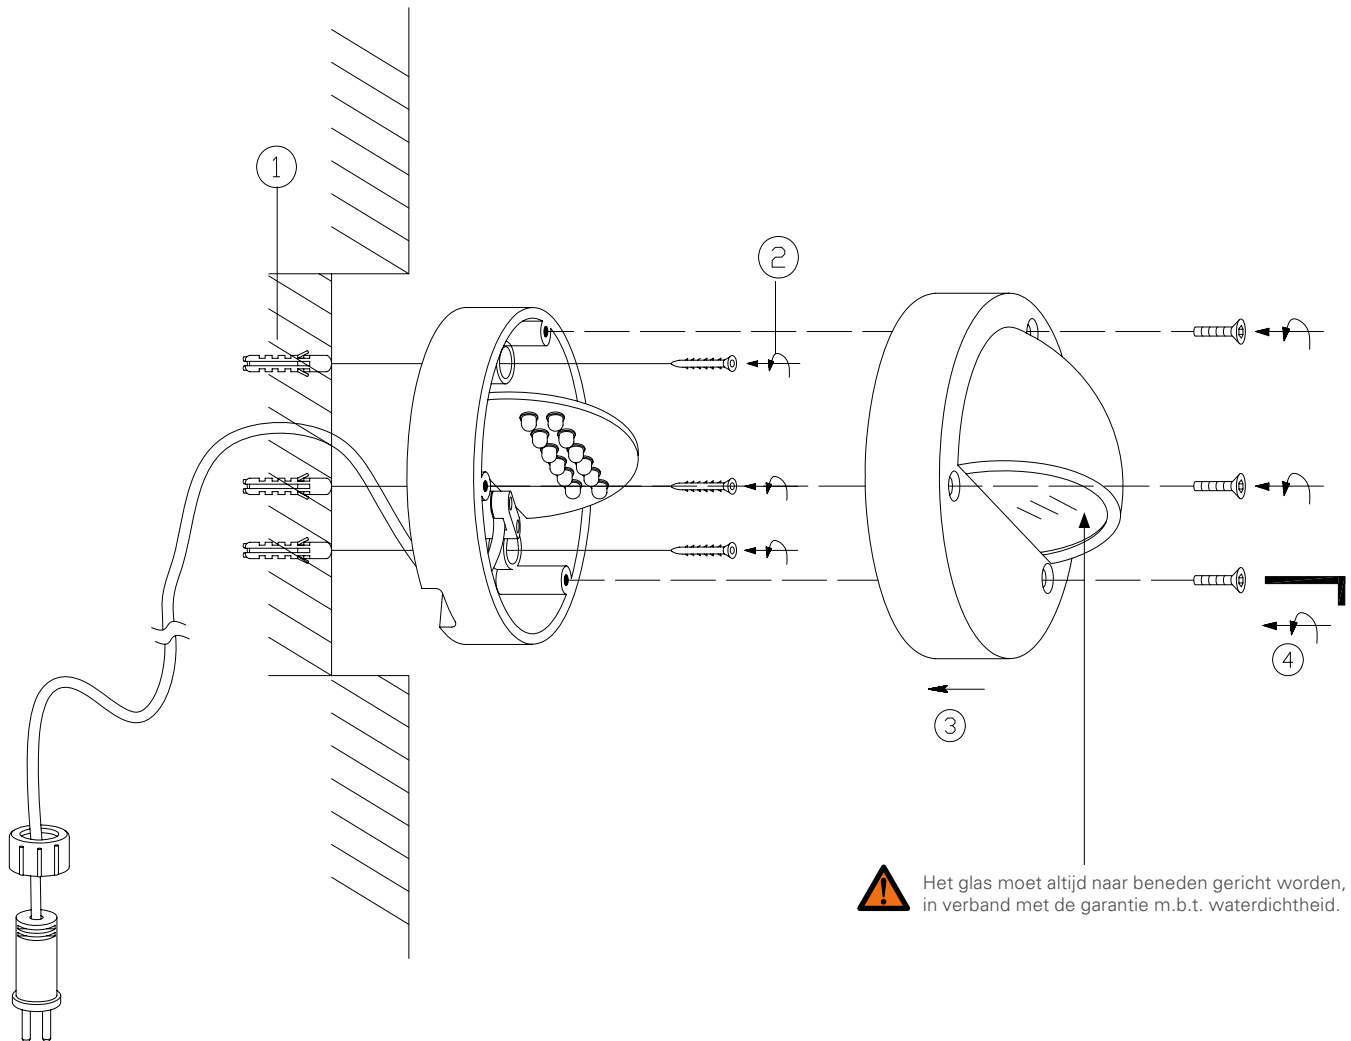

ART.NR.: 14.2016. colour

stainless steel 15

12V	1W	LED bulb	IP54	outdoor	CE	gear not included!	bulb included!	1M cable included!	Ø104mm H:20mm
-----	----	-------------	------	---------	----	--------------------	----------------	-----------------------	------------------

ACCESSORIES

SEPARATE ORDER !!!

TRANSFORMER

- 14.2108.04 80VA 12V
- 14.2119.04 150VA 12V

SPLIT CON.

- 14.2220.04

FLATCABLE

- 14.2230.04 10 M
- 14.2233.04 25 M
- 14.2235.04 40 M

Eyeball wall

Het glas moet altijd naar beneden gericht worden, in verband met de garantie m.b.t. waterdichtheid.

LET OP: Dit armatuur niet openen of installeren tijdens regen of hoge luchtvochtigheid.

NOTE: Do not open or install this luminaire during rain or highly humid condition.