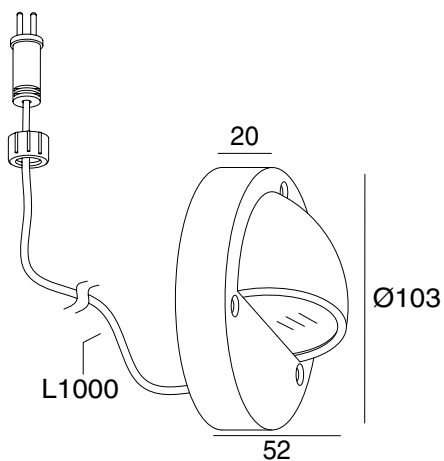

ART.NR.: 14.2016. colour

stainless steel 15

12V	1W	LED bulb	IP54	outdoor	CE	gear not included!	bulb included!	1M cable included!	Ø104mm H:20mm
-----	----	-------------	------	---------	----	--------------------	----------------	-----------------------	------------------

ACCESSORIES

SEPARATE ORDER !!!

TRANSFORMER

- 14.2108.04 80VA 12V
- 14.2119.04 150VA 12V

SPLIT CON.

- 14.2220.04

FLATCABLE

- 14.2230.04 10 M
- 14.2233.04 25 M
- 14.2235.04 40 M

Eyeball wall

Het glas moet altijd naar beneden gericht worden, in verband met de garantie m.b.t. waterdichtheid.

LET OP: Dit armatuur niet openen of installeren tijdens regen of hoge luchtvochtigheid.

NOTE: Do not open or install this luminaire during rain or highly humid condition.