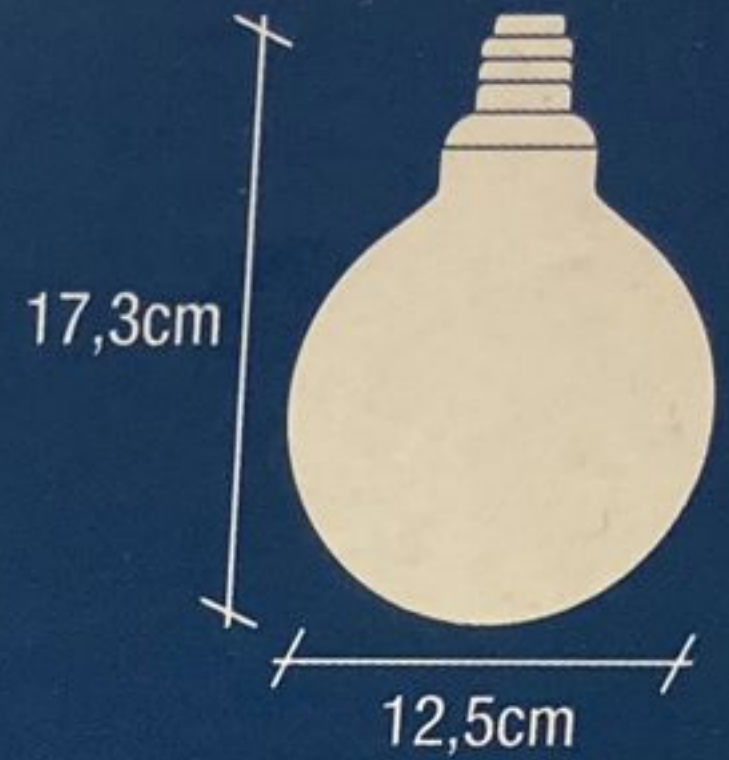

nordlux®

AVRA

Dessin: 1422070

Db: 1850713

Ra
>80

130
LUMEN

E27
2W

2200
KELVIN