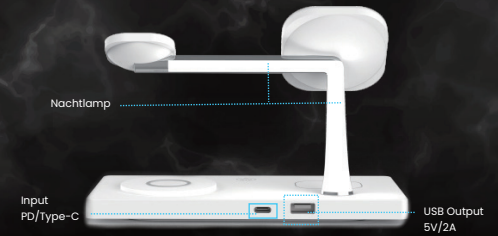

7-in-1 Multifunctionele Magnetische Draadloze Snel Lader

Handleiding

Product specificaties

- Telefoon: output : 15W/10W/7.5W/5W
- Horloge: output : 3W
- Oordopjes: output : 5W
- USB output : 10W
- LED-Nacht lamp : 2W

Product introductie

Het Product is een 7-in-1 multifunctionele magnetische draadloze Snel lader, ondersteunend voor iPhone 12/13 Magsafe series, iWatch, Samsung Watch, Galaxy Watch 3-5, Active 1-2 en alle Qi draadloos oplaadbare telefoons/Airpods. Dit product is ontworpen met een magnetische spoel, waardoor je je telefoon verticaal en horizontaal kunt plaatsen zonder het opladen te beïnvloeden. Ook heeft dit product een klein nacht lampje en een extra usb-a poort. Het nachtlampje is in te stellen op 3 verschillende lichtsterktes, dit is makkelijk te bedienen door de ingebouwde touch control.

Product details

Ondersteunt PD en QC3.0 snel laad invoer; het wordt aanbevolen dat het ingangsvermogen van de voeding groter is dan 50W om volledige belasting te bereiken voor alle draadloze, bekabelde uitgangen en nachtverlichting. Als het voedingsvermogen minder is dan 50W, is het uitgangsvermogen mogelijk onvoldoende of onstabiel en kunnen meerdere oplaaduitgangen niet tegelijkertijd werken.

Hoe te gebruiken:

1. Sluit de usb-c aan op de voedingsbron, gebruik de usb-a voedingsbron om andere apparaten op te laden.
2. Plaats desbetreffende apparaten op de draadloze oplader, het opladen start direct.
3. Het LED-nachtlampje heeft 3 standen, per aanraking veranderd de felheid van het licht.