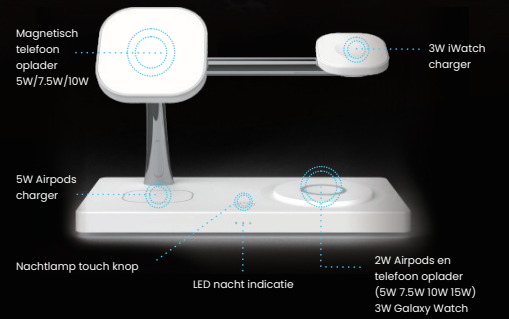

7-in-1 Multifunctionele Magnetische Draadloze Snel Lader

Handleiding

Product specificaties

- Telefoon: output : 15W/10W/7.5W/5W
- Horloge: output : 3W
- Oordopjes: output : 5W
- USB output : 10W
- LED-Nacht lamp : 2W

Product introductie

Het Product is een 7-in-1 multifunctionele magnetische draadloze Snel lader, ondersteunend voor iPhone 12/13 Magsafe series, iWatch, Samsung Watch, Galaxy Watch 3-5, Active 1-2 en alle Qi draadloos oplaadbare telefoons/Airpods. Dit product is ontworpen met een magnetische spoel, waardoor je je telefoon verticaal en horizontaal kunt plaatsen zonder het opladen te beïnvloeden. Ook heeft dit product een klein nacht lampje en een extra usb-a poort. Het nachtlampje is in te stellen op 3 verschillende lichtsterktes, dit is makkelijk te bedienen door de ingebouwde touch control.

Product details

Ondersteunt PD en QC3.0 snel laad invoer; het wordt aanbevolen dat het ingangsvermogen van de voeding groter is dan 50W om volledige belasting te bereiken voor alle draadloze, bekabelde uitgangen en nachtverlichting. Als het voedingsvermogen minder is dan 50W, is het uitgangsvermogen mogelijk onvoldoende of onstabiel en kunnen meerdere oplaaduitgangen niet tegelijkertijd werken.

Hoe te gebruiken:

1. Sluit de usb-c aan op de voedingsbron, gebruik de usb-a voedingsbron om andere apparaten op te laden.
2. Plaats desbetreffende apparaten op de draadloze oplader, het opladen start direct.
3. Het LED-nachtlampje heeft 3 standen, per aanraking veranderd de felheid van het licht.