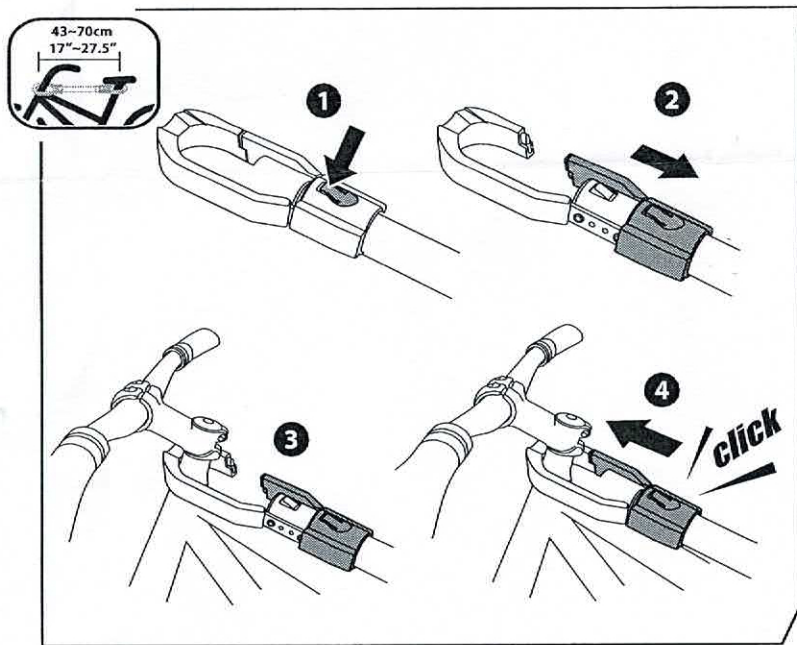

BUZZ RACK

ADAPTATEUR CADRE BAS LOW FRAME ADAPTER

Importé par / imported by

PROakcess srl
5, rue de l'innovation
BE-7503 Froyennes
info@proakcess.com
www.proakcess.com