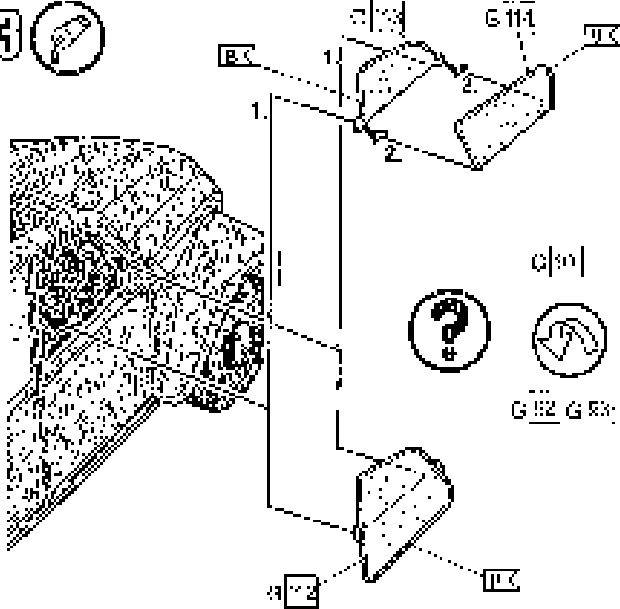

Version YELLOW  Version RED

42

গ/ম  
গ/স

43

44

45

46

51