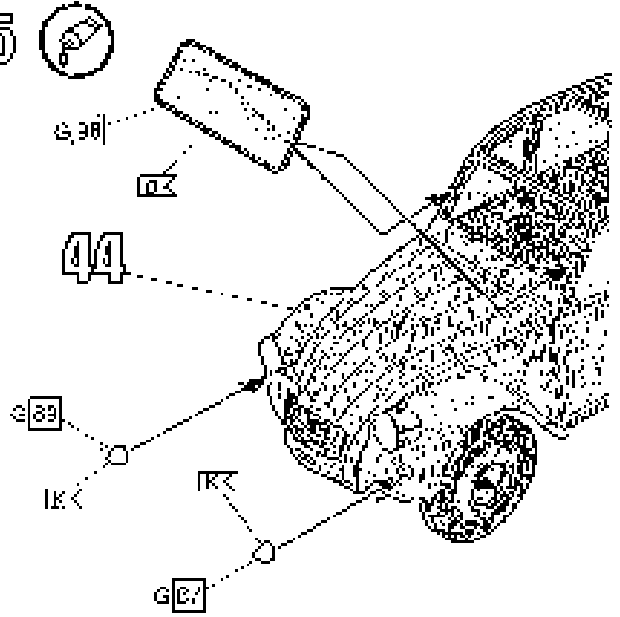

Version YELLOW  Version RED

42

গ/ম  
গ/স

43

44

45

46

51