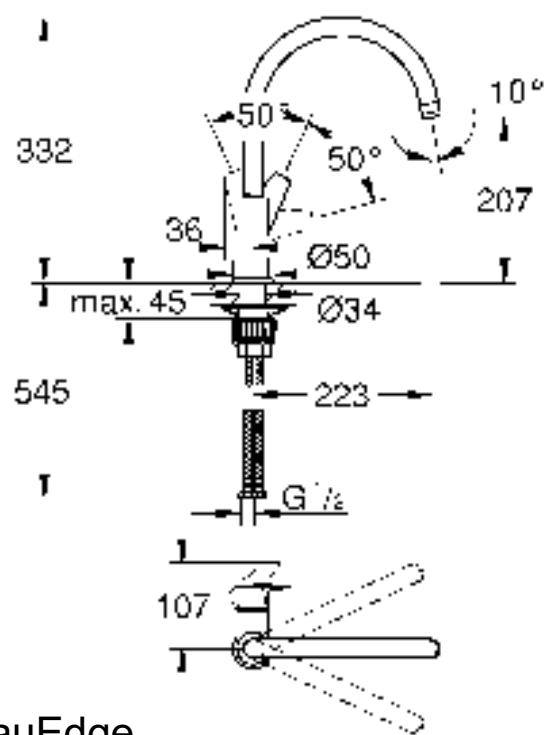

31 233

BauEdge