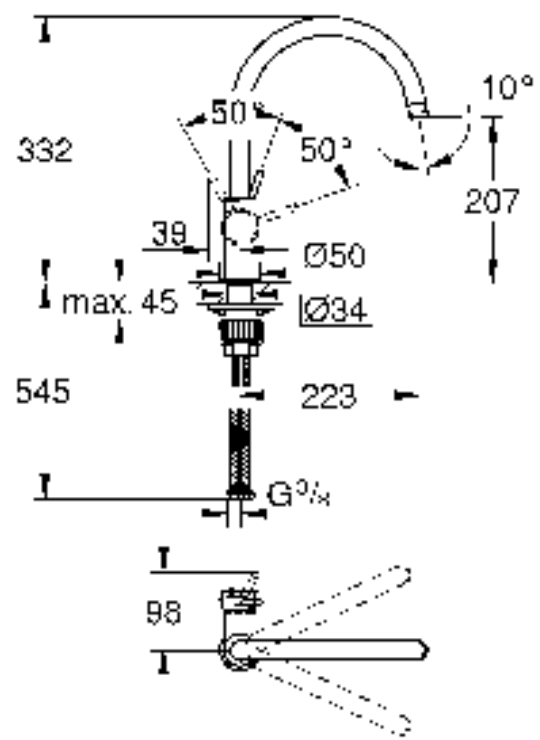

BauClassic