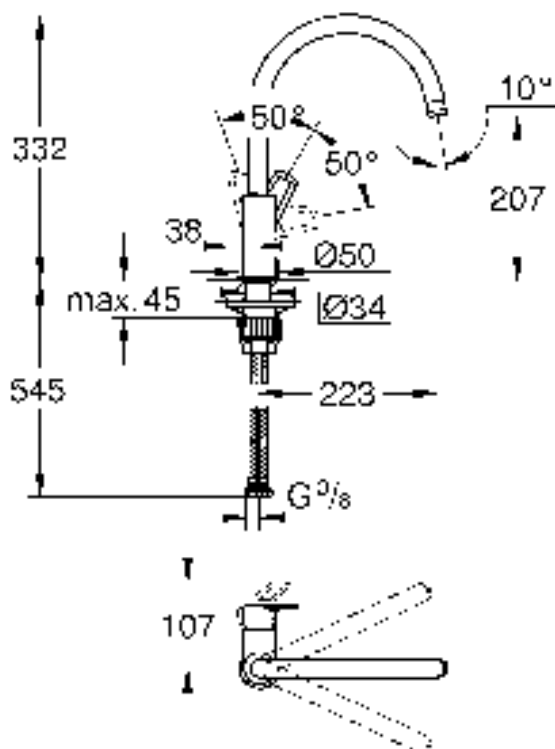

BauLoop

31 535