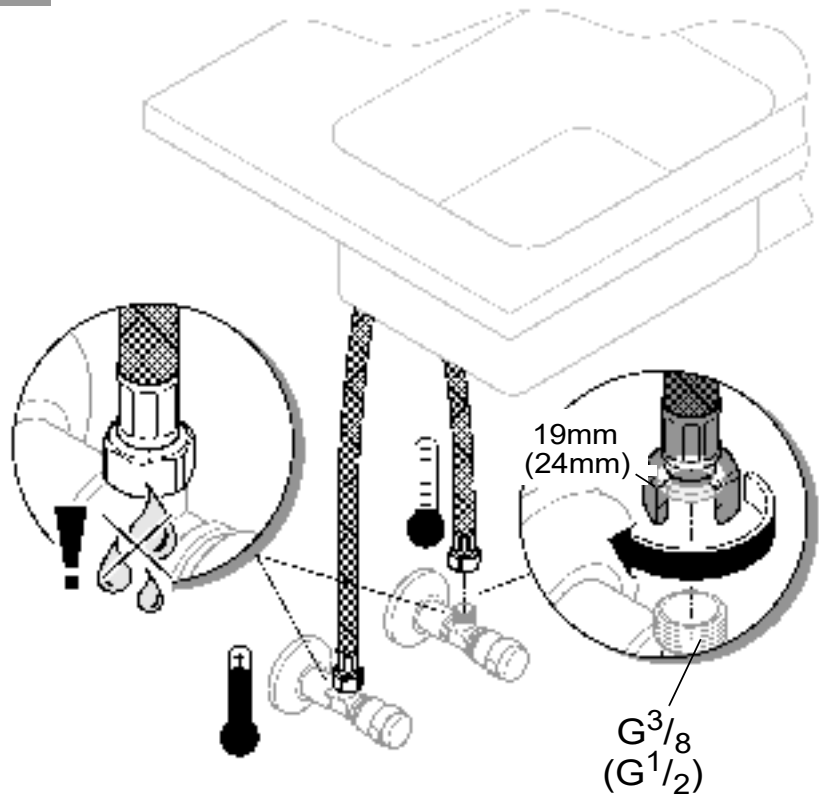

0,5 max. 10

max. 70° max. 60°

1

2

3

•48 382	ТЭЖ, 60mm

Pure Freude an Wasser

GROHE
WAVES