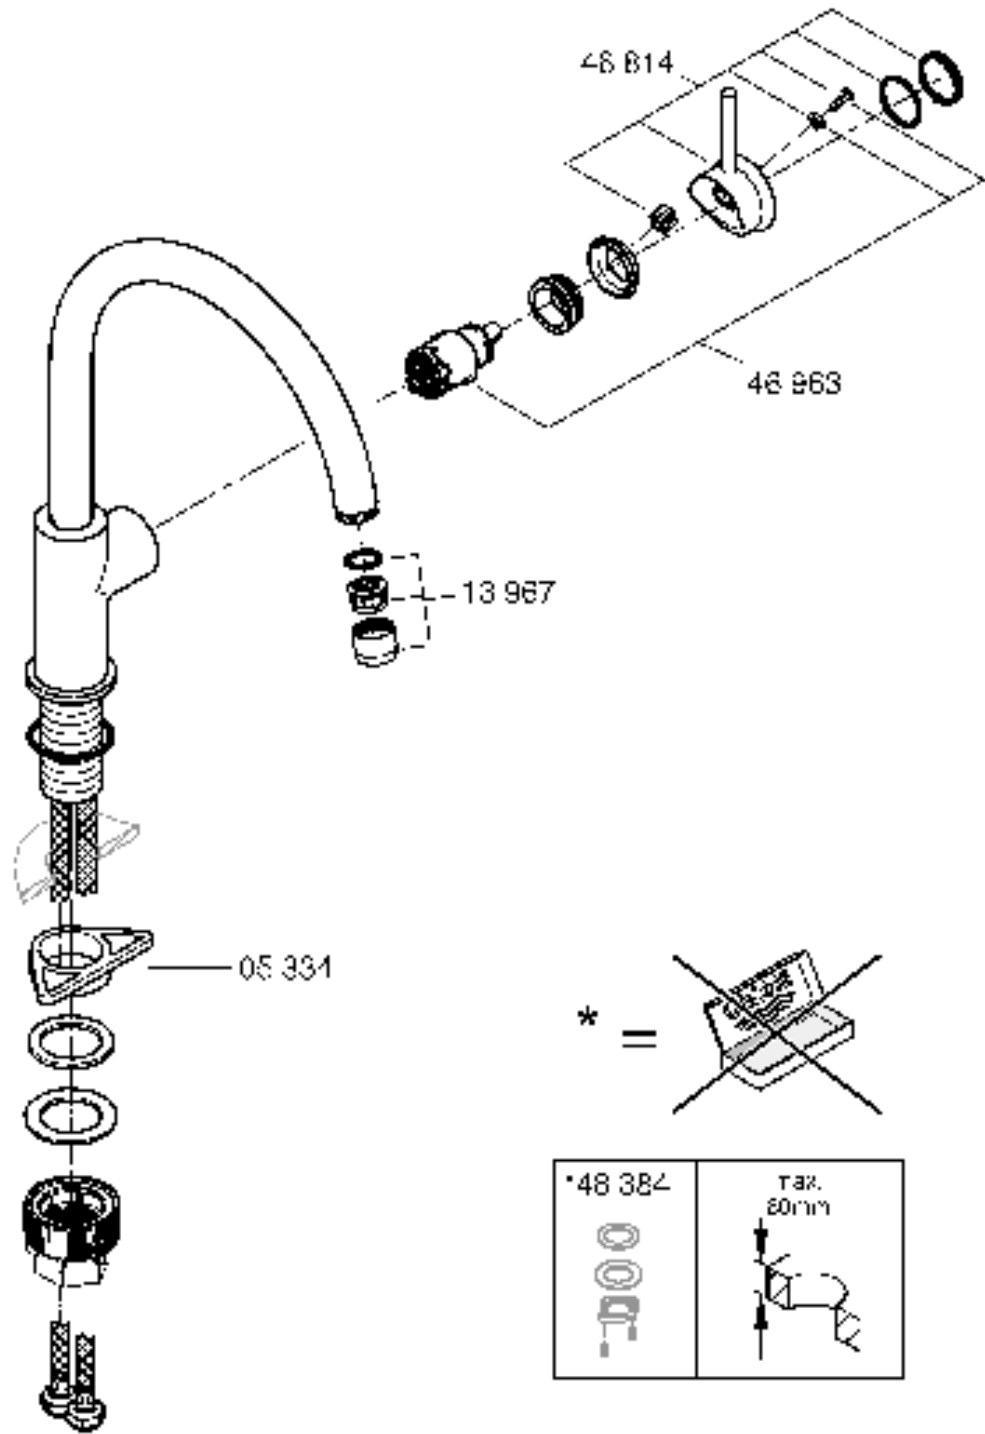

0,5 max. 10

max. 70° max. 60°

1

2

3

•48 382	ТЭЖ, 60mm

Pure Freude an Wasser

GROHE
WAVES