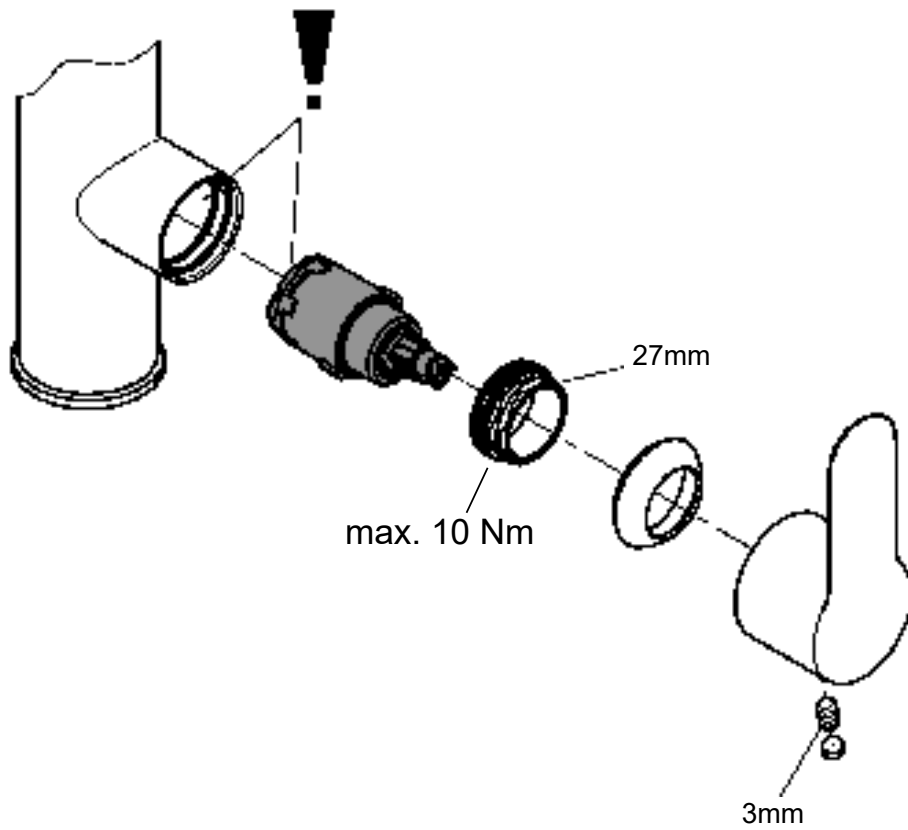

0,5 max. 10

max. 70° max. 60°

1

2

3

•48 382	ТЭЖ, 60mm

Pure Freude an Wasser

GROHE
WAVES