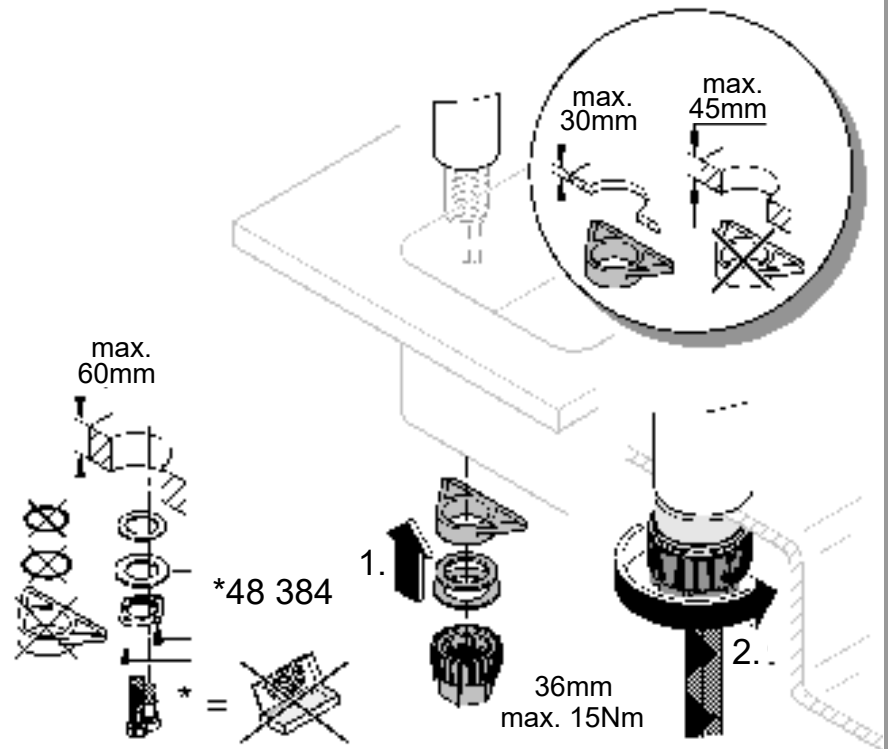

0,5 max. 10

max. 70° max. 60°

1

2

3

•48 382	ТЭЖ, 60mm

Pure Freude an Wasser

GROHE
WAVES