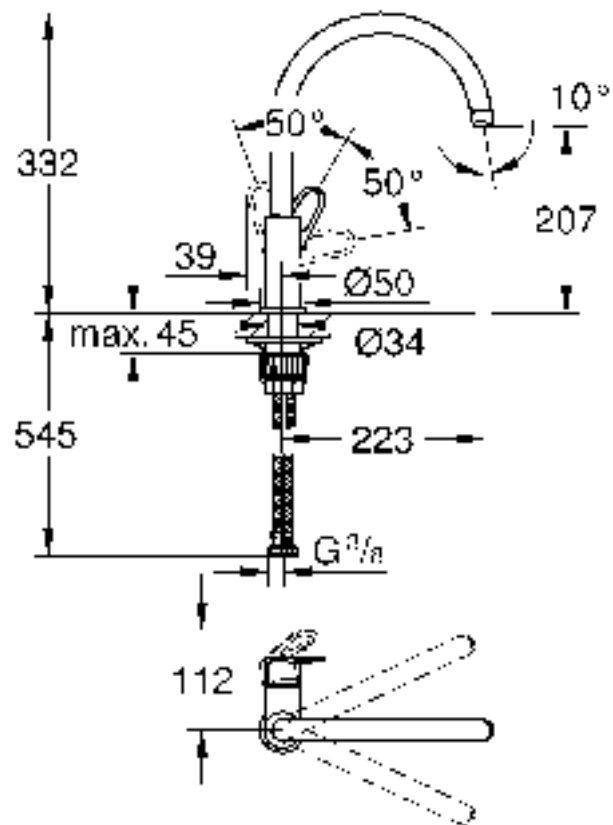

BauCurve

31 538