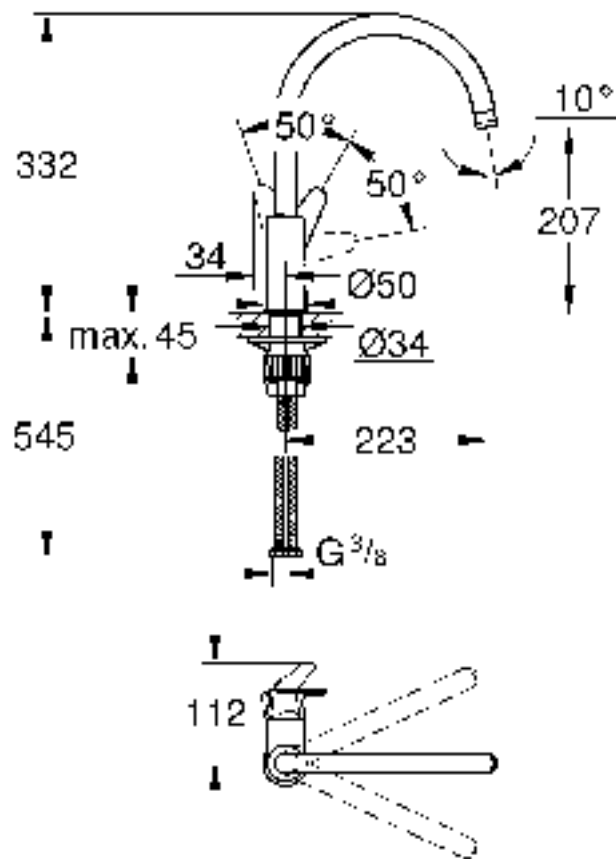

31 536

BauCurve

31 538

BauFlow