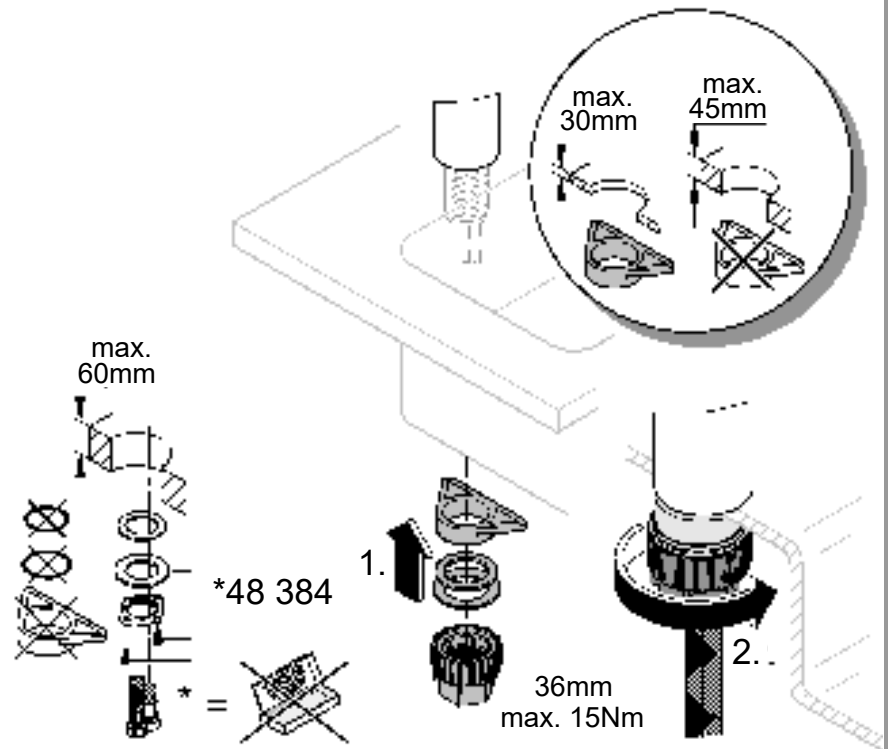

0,5 max. 10

max. 70° thumbs up max. 60°

1

2

3

Pure Freude an Wasser

GROHE
WAVES

D