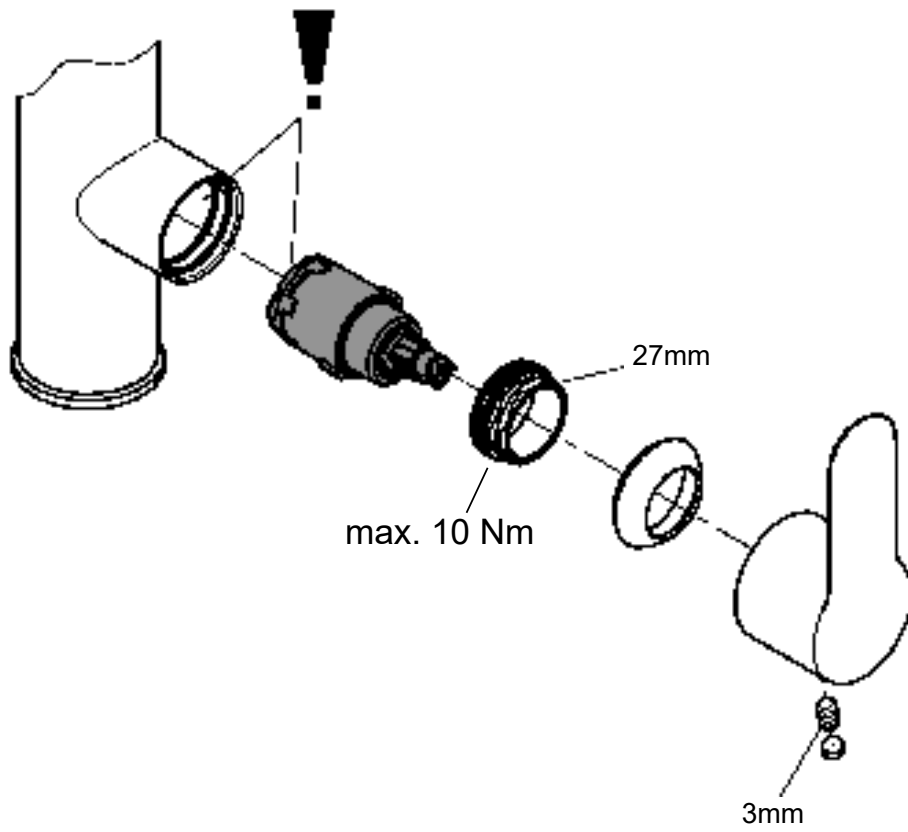

0,5 max. 10

max. 70° thumbs up max. 60°

1

2

3

Pure Freude an Wasser

GROHE
WAVES

D