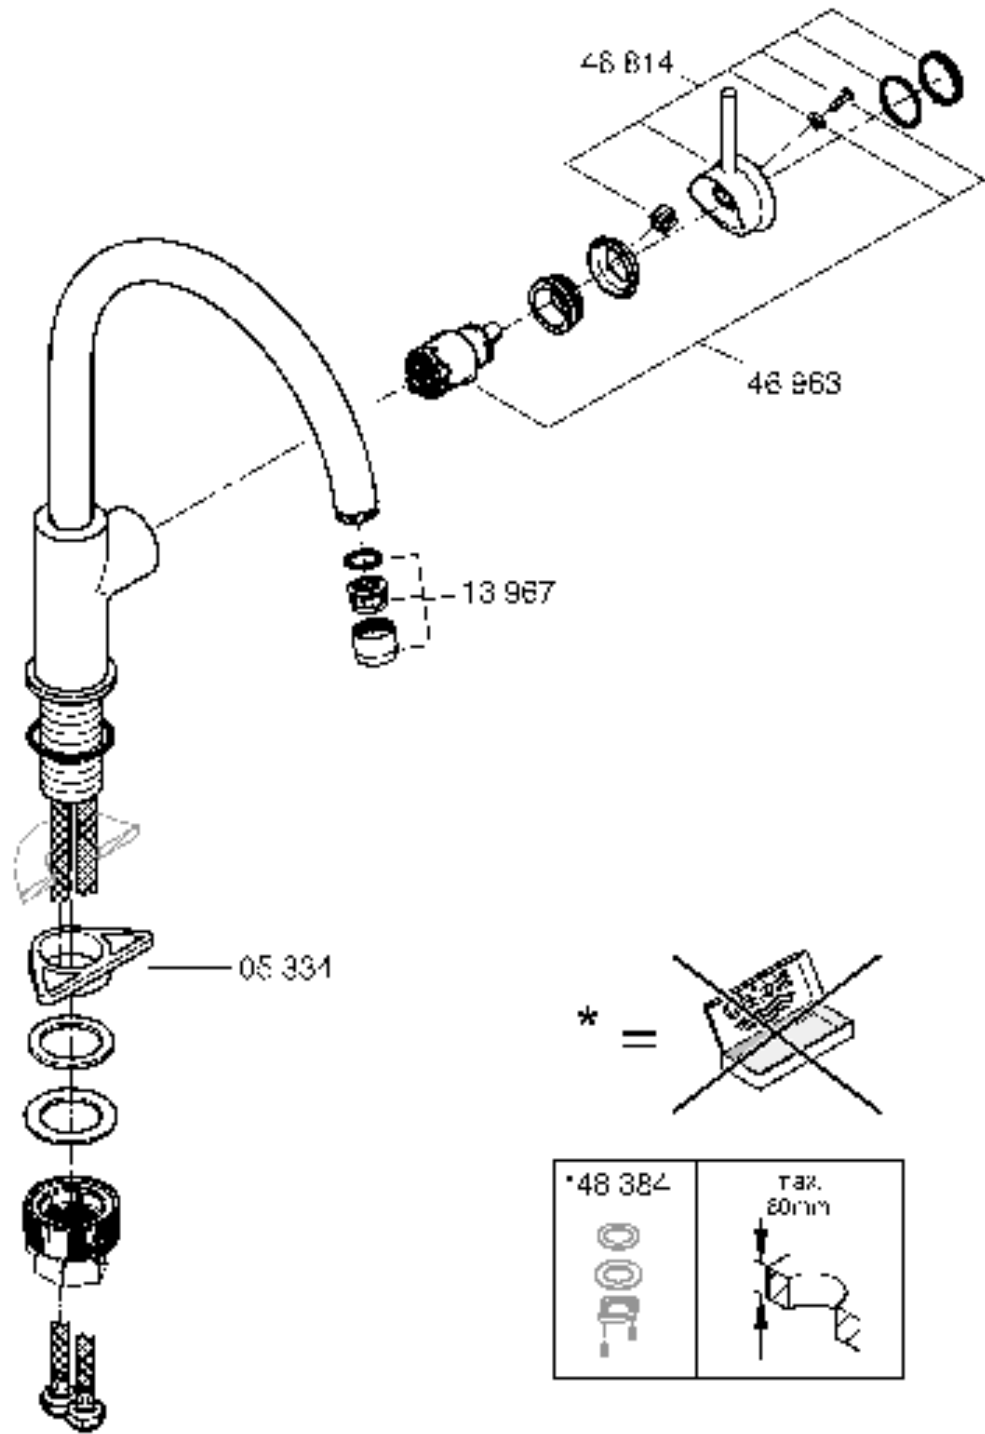

0,5 max. 10

max. 70° thumbs up max. 60°

1

2

3

Pure Freude an Wasser

GROHE
WAVES

D