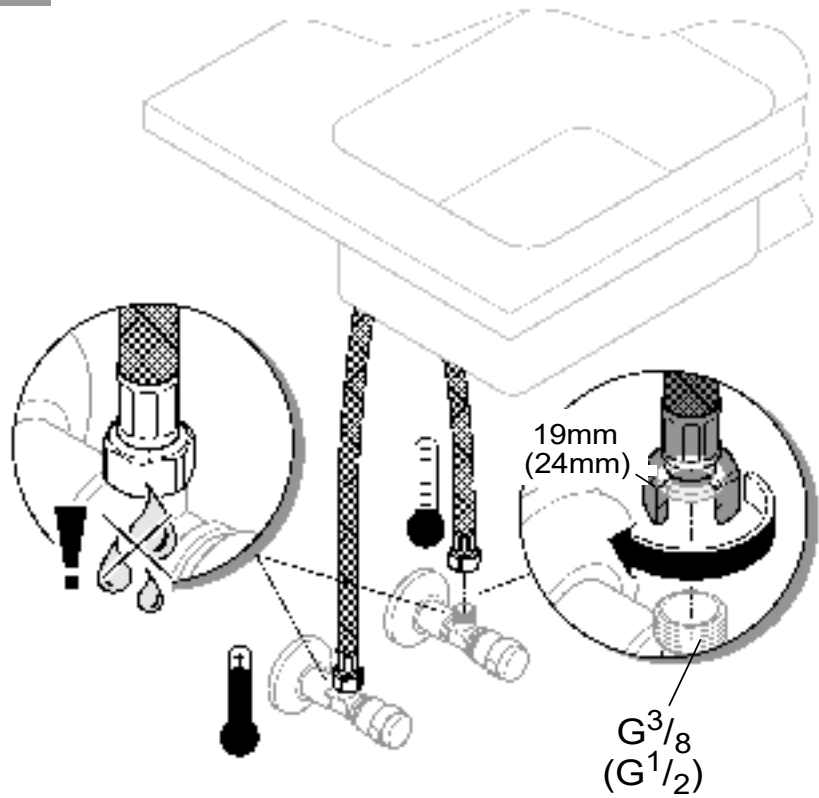

0,5 max. 10

max. 70° thumbs up max. 60°

1

2

3

Pure Freude an Wasser

GROHE
WAVES

D