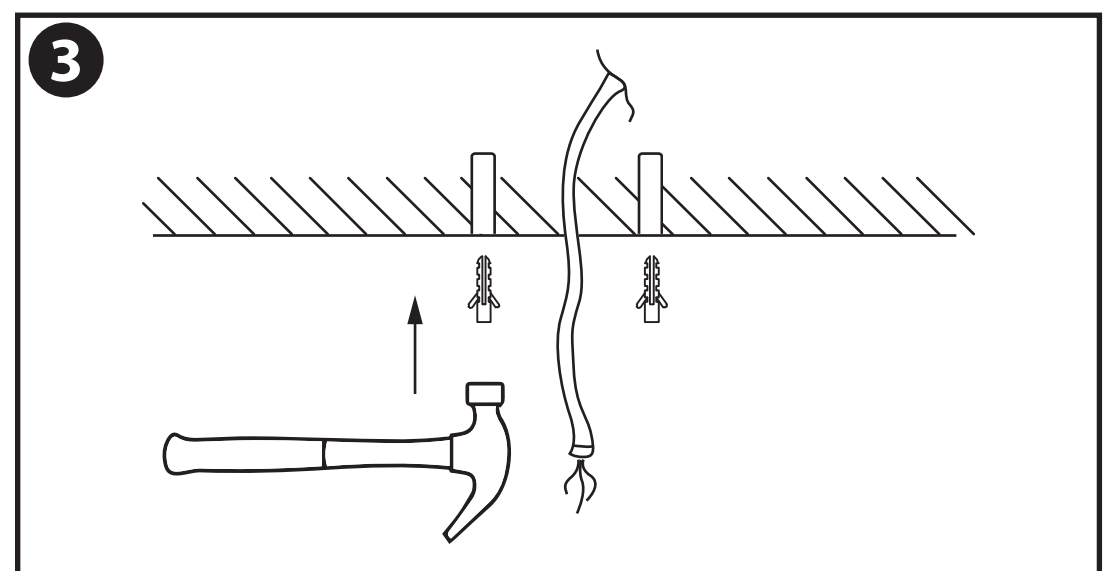

NL - Gebruikershandleiding voor Lamp #1 Vintage Industriële Hanglamp Zwart Met Diffuser 32cm.
Deze handleiding bevat belangrijke informatie over de montage van het artikel.
Lees de handleiding daarom zorgvuldig door voordat u aan de installatie begint.

LET OP!
Ernstig letsel, brand of schade mogelijk. Maak voor de installatie alle aansluitkabels stroomvrij en dek deze af.

Artikelnummer	Kleur
GRH088-B	Zwart
GRH088-G	Grijs
GRH088-W	Wit

- De armatuur dient te worden geïnstalleerd of onderhouden door een gekwalificeerde elektricien en bedraad in overeenstemming met de meest recente IEE elektrische voorschriften of de nationale vereisten.
- Dit artikel is gelabeld met een doorgestreepte afvalcontainer met een enkele zwarte lijn eronder (AEEA / WEEE), zoals vereist door de Europese Gemeenschapsrichtlijn 2012/19/EU. Dit symbool heeft betrekking op gebruikte elektrische en elektronische apparaten, daarom mag dit product niet met het normaal huishoudelijk afval worden weggegooid. De gebruiker is verantwoordelijk voor de verwijdering van deze apparaten via een aangewezen inzameling van afgedankte elektrische en elektronische apparatuur. Via het afvalverwerkingsbedrijf dat de genoemde diensten levert, helpt u actief mee om schadelijke effecten op het milieu te voorkomen door onjuiste verwijdering van schadelijke componenten te voorkomen.