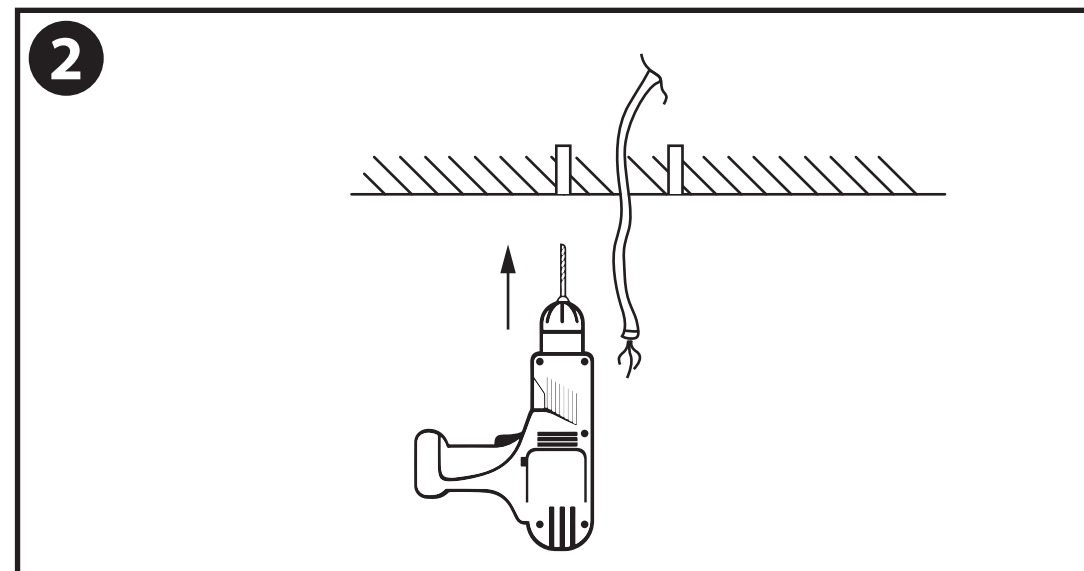

NL - Gebruikershandleiding voor Lamp #1 Vintage Industriële Hanglamp Zwart Met Diffuser 32cm.
Deze handleiding bevat belangrijke informatie over de montage van het artikel.
Lees de handleiding daarom zorgvuldig door voordat u aan de installatie begint.

LET OP!
Ernstig letsel, brand of schade mogelijk. Maak voor de installatie alle aansluitkabels stroomvrij en dek deze af.

Artikelnummer	Kleur
GRH088-B	Zwart
GRH088-G	Grijs
GRH088-W	Wit

- De armatuur dient te worden geïnstalleerd of onderhouden door een gekwalificeerde elektricien en bedraad in overeenstemming met de meest recente IEE elektrische voorschriften of de nationale vereisten.
- Dit artikel is gelabeld met een doorgestreepte afvalcontainer met een enkele zwarte lijn eronder (AEEA / WEEE), zoals vereist door de Europese Gemeenschapsrichtlijn 2012/19/EU. Dit symbool heeft betrekking op gebruikte elektrische en elektronische apparaten, daarom mag dit product niet met het normaal huishoudelijk afval worden weggegooid. De gebruiker is verantwoordelijk voor de verwijdering van deze apparaten via een aangewezen inzameling van afgedankte elektrische en elektronische apparatuur. Via het afvalverwerkingsbedrijf dat de genoemde diensten levert, helpt u actief mee om schadelijke effecten op het milieu te voorkomen door onjuiste verwijdering van schadelijke componenten te voorkomen.