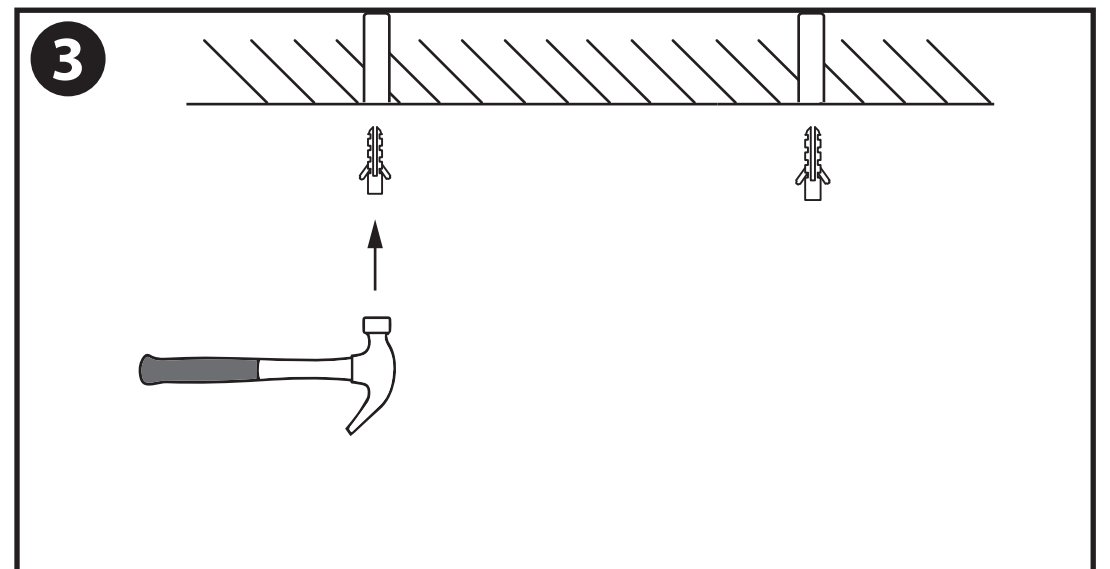

NL - Gebruikershandleiding voor LED Tri-Proof Lamp IK10.

Deze handleiding bevat belangrijke informatie over de montage van het artikel.
 Lees de handleiding daarom zorgvuldig door voordat u aan de installatie begint.

Artikelnummer	Kleur
TUTR060301310	Neutraal Wit
TUTR090401310	Neutraal Wit
TUTR120601310	Neutraal Wit
TUTR150801310	Neutraal Wit

LET OP!

Ernstig letsel, brand of schade mogelijk. Maak voor de installatie alle aansluitkabels stroomvrij en dek deze af. Raadpleeg bij twijfel een erkend installateur!