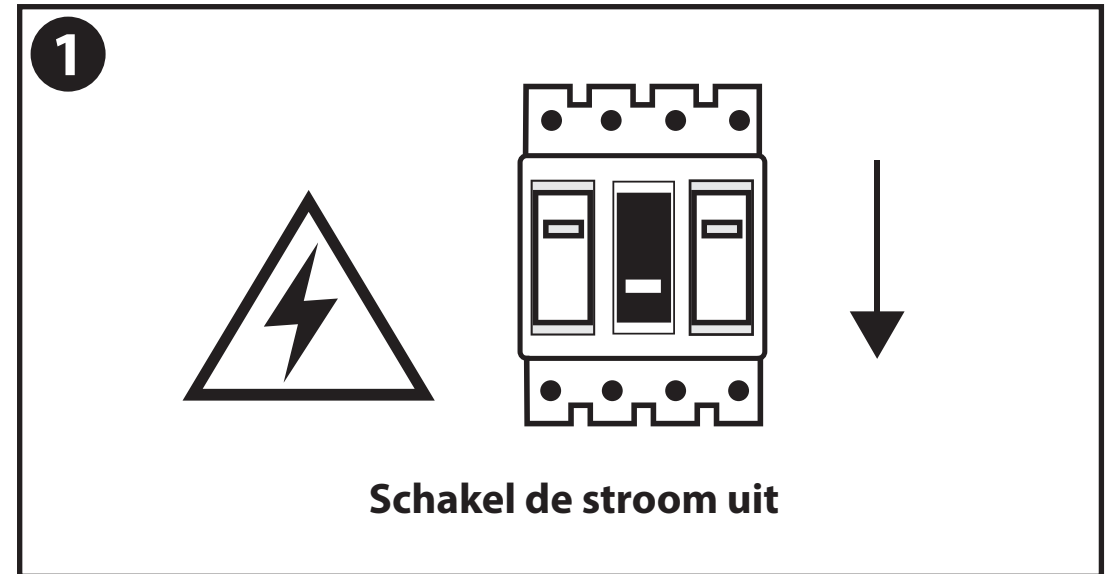

NL - Gebruikershandleiding voor LED Tri-Proof Lamp IK10.

Deze handleiding bevat belangrijke informatie over de montage van het artikel.
 Lees de handleiding daarom zorgvuldig door voordat u aan de installatie begint.

Artikelnummer	Kleur
TUTR060301310	Neutraal Wit
TUTR090401310	Neutraal Wit
TUTR120601310	Neutraal Wit
TUTR150801310	Neutraal Wit

LET OP!

Ernstig letsel, brand of schade mogelijk. Maak voor de installatie alle aansluitkabels stroomvrij en dek deze af. Raadpleeg bij twijfel een erkend installateur!

- De armatuur dient te worden geïnstalleerd of onderhouden door een gekwalificeerde elektricien en bedraad in overeenstemming met de meest recente IEE elektrische voorschriften of de nationale vereisten.
- Dit artikel is gelabeld met een doorgestreepte afvalcontainer met een enkele zwarte lijn eronder (AEEA / WEEE), zoals vereist door de Europese Gemeenschapsrichtlijn 2012/19/EU. Dit symbool heeft betrekking op gebruikte elektrische en elektronische apparaten, daarom mag dit product niet met het normaal huishoudelijk afval worden weggegooid. De gebruiker is verantwoordelijk voor de verwijdering van deze apparaten via een aangewezen inzameling van afgedankte elektrische en elektronische apparatuur. Via het afvalverwerkingsbedrijf dat de genoemde diensten levert, helpt u actief mee om schadelijke effecten op het milieu te voorkomen door onjuiste verwijdering van schadelijke componenten te voorkomen.