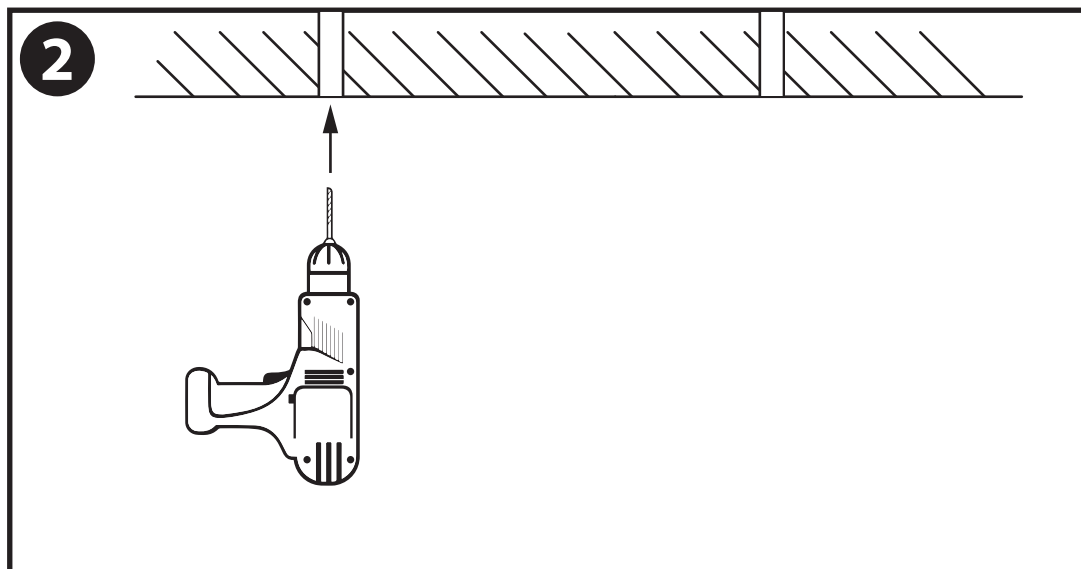

NL - Gebruikershandleiding voor LED Tri-Proof Lamp IK10.

Deze handleiding bevat belangrijke informatie over de montage van het artikel.
 Lees de handleiding daarom zorgvuldig door voordat u aan de installatie begint.

Artikelnummer	Kleur
TUTR060301310	Neutraal Wit
TUTR090401310	Neutraal Wit
TUTR120601310	Neutraal Wit
TUTR150801310	Neutraal Wit

LET OP!

Ernstig letsel, brand of schade mogelijk. Maak voor de installatie alle aansluitkabels stroomvrij en dek deze af. Raadpleeg bij twijfel een erkend installateur!