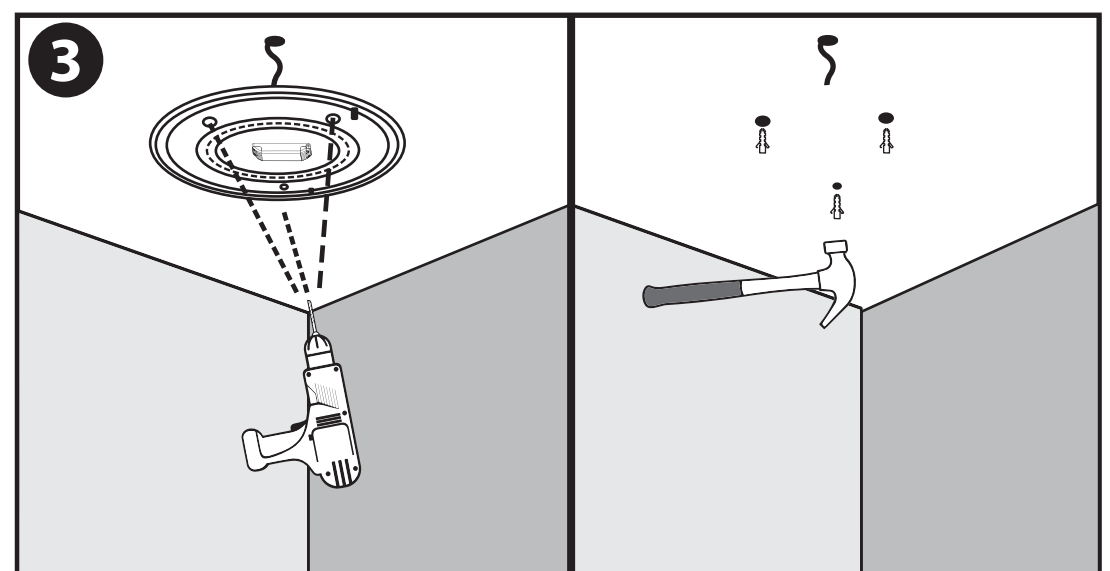

NL - Gebruikershandleiding voor Groenovatie LED Sensor Plafonniere 20 Watt Waterdicht IP65 met bewegingsmelder. Deze handleiding bevat belangrijke informatie over de montage van het artikel. Lees de handleiding daarom zorgvuldig door voordat u aan de installatie begint.

**LET OP!**

Ernstig letsel, brand of schade mogelijk. Maak voor de installatie alle aansluitkabels stroomvrij en dek deze af. Raadpleeg bij twijfel een erkend installateur!

Artikelnummer	Kleur	
DOSDW-002	Warm Wit	

- De armatuur dient te worden geïnstalleerd of onderhouden door een gekwalificeerde elektricien en bedraad in overeenstemming met de meest recente IEE elektrische voorschriften of de nationale vereisten.
- Dit artikel is gelabeld met een doorgestreepte afvalcontainer met een enkele zwarte lijn eronder (AEEA / WEEE), zoals vereist door de Europese Gemeenschapsrichtlijn 2012/19/EU. Dit symbool heeft betrekking op gebruikte elektrische en elektronische apparaten, daarom mag dit product niet met het normaal huishoudelijk afval worden weggegooid. De gebruiker is verantwoordelijk voor de verwijdering van deze apparaten via een aangewezen inzameling van afgedankte elektrische en elektronische apparatuur. Via het afvalverwerkingsbedrijf dat de genoemde diensten levert, helpt u actief mee om schadelijke effecten op het milieu te voorkomen door onjuiste verwijdering van schadelijke componenten te voorkomen.