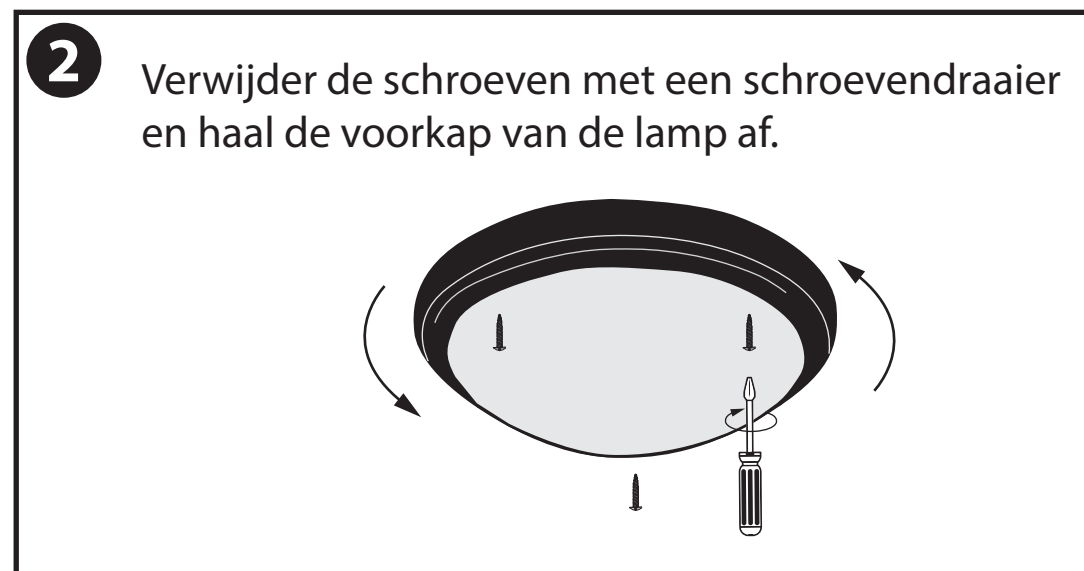

NL - Gebruikershandleiding voor Groenovatie LED Sensor Plafonniere 20 Watt Waterdicht IP65 met bewegingsmelder. Deze handleiding bevat belangrijke informatie over de montage van het artikel. Lees de handleiding daarom zorgvuldig door voordat u aan de installatie begint.

**LET OP!**

Ernstig letsel, brand of schade mogelijk. Maak voor de installatie alle aansluitkabels stroomvrij en dek deze af. Raadpleeg bij twijfel een erkend installateur!

Artikelnummer	Kleur	
DOSDW-002	Warm Wit	

- De armatuur dient te worden geïnstalleerd of onderhouden door een gekwalificeerde elektricien en bedraad in overeenstemming met de meest recente IEE elektrische voorschriften of de nationale vereisten.
- Dit artikel is gelabeld met een doorgestreepte afvalcontainer met een enkele zwarte lijn eronder (AEEA / WEEE), zoals vereist door de Europese Gemeenschapsrichtlijn 2012/19/EU. Dit symbool heeft betrekking op gebruikte elektrische en elektronische apparaten, daarom mag dit product niet met het normaal huishoudelijk afval worden weggegooid. De gebruiker is verantwoordelijk voor de verwijdering van deze apparaten via een aangewezen inzameling van afgedankte elektrische en elektronische apparatuur. Via het afvalverwerkingsbedrijf dat de genoemde diensten levert, helpt u actief mee om schadelijke effecten op het milieu te voorkomen door onjuiste verwijdering van schadelijke componenten te voorkomen.