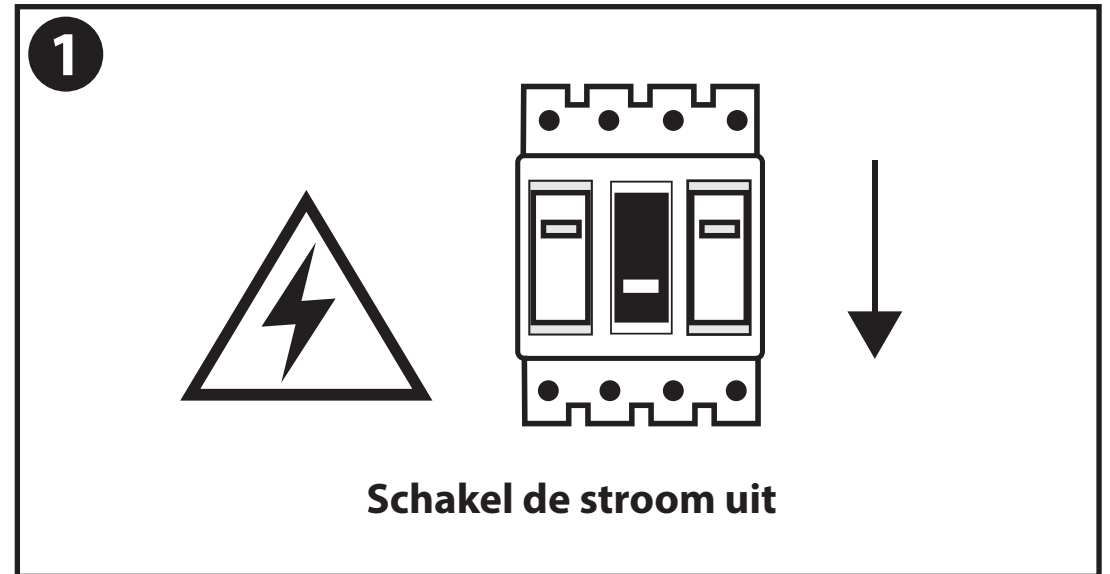

NL - Gebruikershandleiding voor Groenovatie LED Sensor Plafonniere 20 Watt Waterdicht IP65 met bewegingsmelder. Deze handleiding bevat belangrijke informatie over de montage van het artikel. Lees de handleiding daarom zorgvuldig door voordat u aan de installatie begint.

**LET OP!**

Ernstig letsel, brand of schade mogelijk. Maak voor de installatie alle aansluitkabels stroomvrij en dek deze af. Raadpleeg bij twijfel een erkend installateur!

Artikelnummer	Kleur	
DOSDW-002	Warm Wit	

- De armatuur dient te worden geïnstalleerd of onderhouden door een gekwalificeerde elektricien en bedraad in overeenstemming met de meest recente IEE elektrische voorschriften of de nationale vereisten.
- Dit artikel is gelabeld met een doorgestreepte afvalcontainer met een enkele zwarte lijn eronder (AEEA / WEEE), zoals vereist door de Europese Gemeenschapsrichtlijn 2012/19/EU. Dit symbool heeft betrekking op gebruikte elektrische en elektronische apparaten, daarom mag dit product niet met het normaal huishoudelijk afval worden weggegooid. De gebruiker is verantwoordelijk voor de verwijdering van deze apparaten via een aangewezen inzameling van afgedankte elektrische en elektronische apparatuur. Via het afvalverwerkingsbedrijf dat de genoemde diensten levert, helpt u actief mee om schadelijke effecten op het milieu te voorkomen door onjuiste verwijdering van schadelijke componenten te voorkomen.