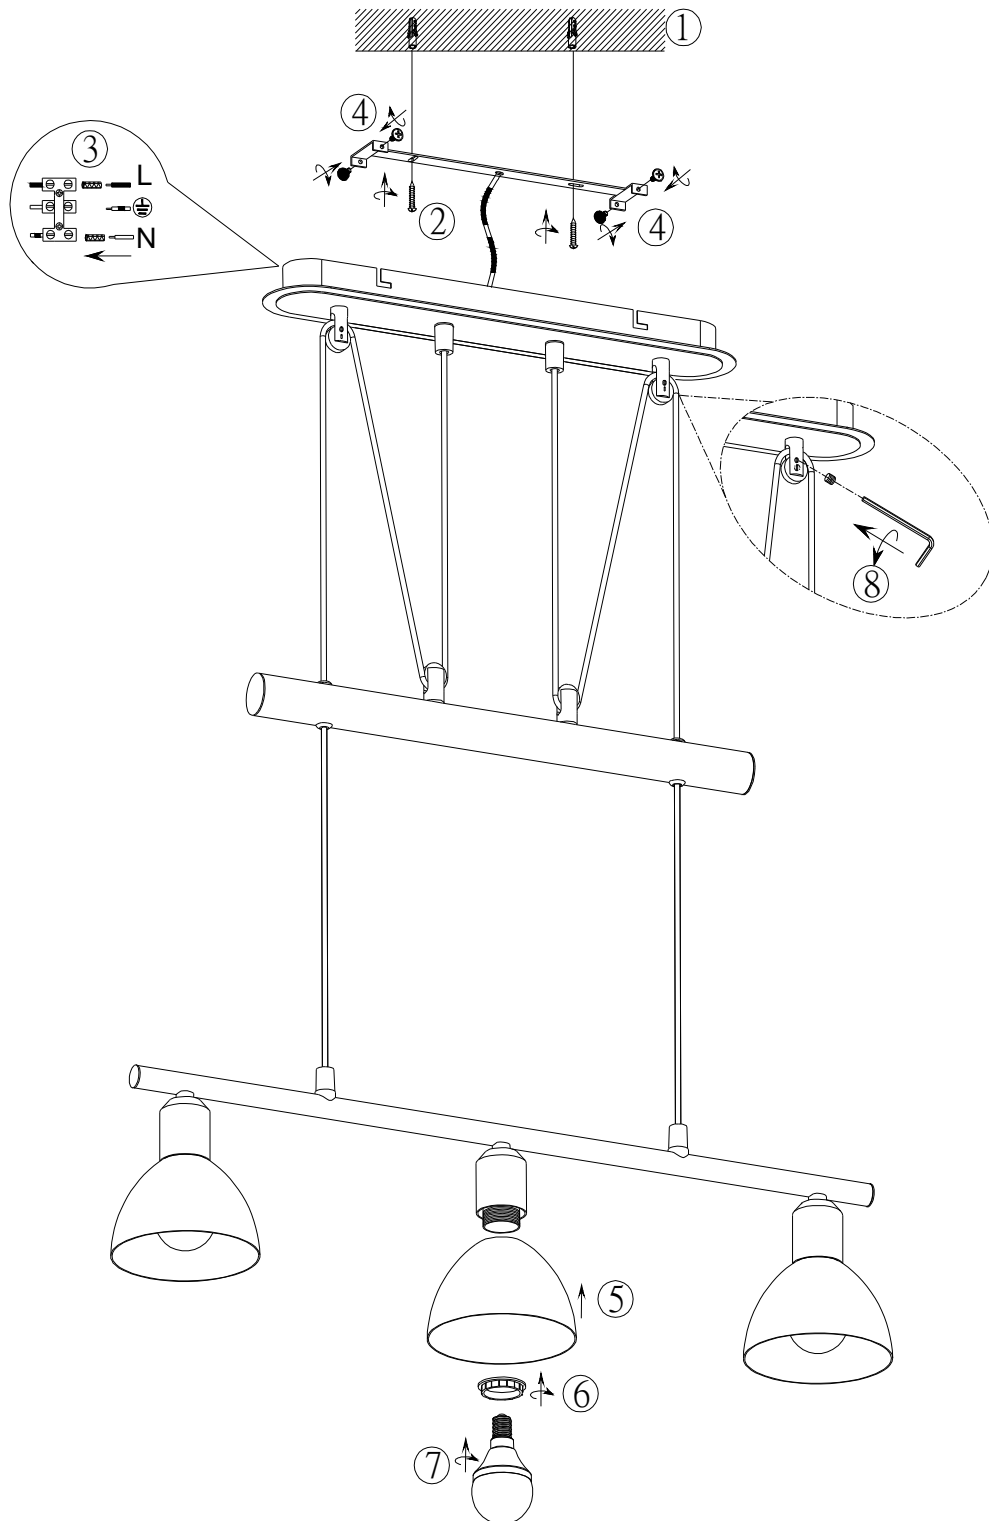

Art.-Nr.:3710103XX

230V~50Hz
3 x E14 / max.40W