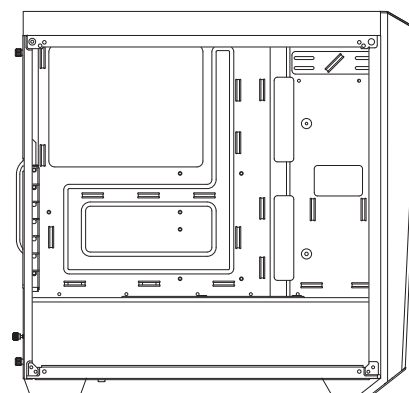

Make It Yours.

MASTERBOX

LITE

5 RGB

EN Package Content

AR حزمة المحتوى

BG Съдържание на пакета

CHS 零件包