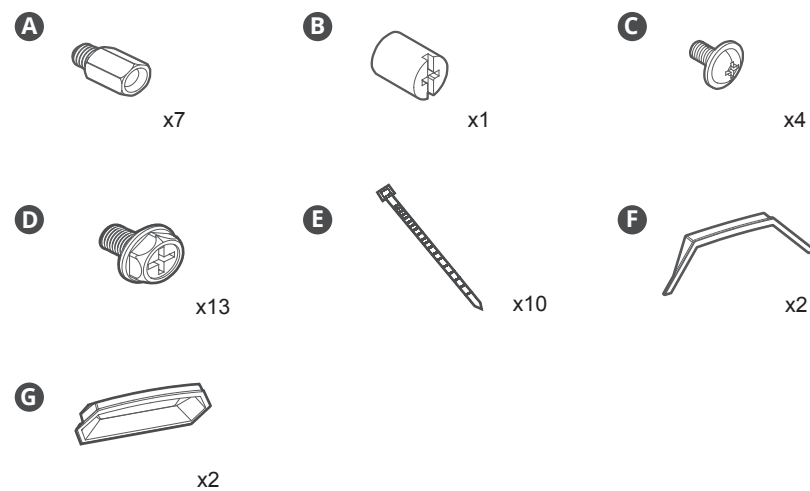

Make It Yours.

MASTERBOX

LITE

5 RGB

EN Package Content

AR حزمة المحتوى

BG Съдържание на пакета

CHS 零件包