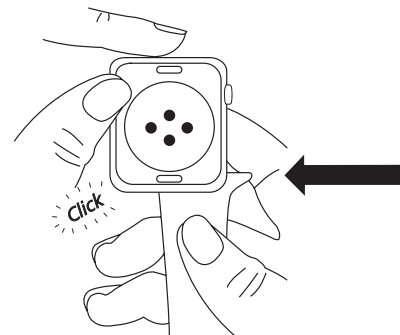

2

GB Insert the original band:

D Originales Band einsetzen:

F Insérer le bracelet d'origine :

E Colocar la Correa Original:

RUS Крепление заводского ремешка:

I Inserire il bracciale originale:

NL Originele band aanbrengen: