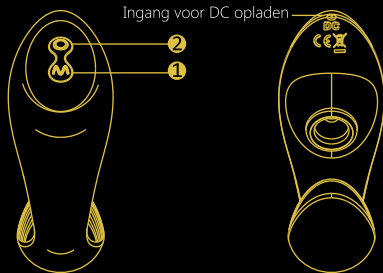

HANDLEIDING

1. Houd de "w" ① knop voor 5 seconden ingedrukt om de vibratiestanden te activeren, met een lichte druk op de "w" ① knop kun je de gewenste vibratiestand selecteren.
2. Houd de "w" ① voor 5 seconden ingedrukt om de vibratiestand uit te zetten.
3. Houd de "v" ② knop ingedrukt of de luchtdruk/zuig functie te activeren, met een lichte druk op de "v" ② knop kies je de gewenste frequentie uit 10 verschillende standen.
4. Houd de "v" ② knop voor 5 seconden ingedrukt om de luchtdruk /zuig functie uit te schakelen.
5. Beide knoppen kunnen gezamenlijk of afzonderlijk gebruikt worden. Voor een volledige stimulatie is het aanbevolen om beide functies tegelijkertijd te gebruiken.
6. Het witte lampje gaat knipperen tijdens het opladen en wanneer het lampje volledig brandt, dan is de vibrator volledig opgeladen en kan het verwijderd worden van de oplader.

SPECIFICATIES

Materiaal :	Siliconen en ABS
Afmetingen :	133x117x45mm
Standen :	10 vibratie standen en 10 luchtdruk standen
Oplaadtijd :	120 min
Accu duur :	70 min
Watervast :	IPX5

OPSLAG EN REINIGING

1. Zorg dat na gebruik het speeltje gereinigd wordt.
2. Heet water of desinfecterend alcohol wordt aanbevolen voor normale reiniging.
3. Laat het speeltje uit zichzelf drogen maar vermijd zonlicht.

LET OP

1. Laad het speeltje eerst op bij gebruik. Tijdens het opladen is het niet mogelijk om het speeltje te gebruiken.
2. Gebruik het speeltje niet rond de keel of in de mond. Vermijd gebruik bij geïrriteerd of gewonde delen.
3. Indien het speeltje opgeladen is, verwijder dan eerst de stroomtoevoer alvorens het pinnetje te verwijderen.