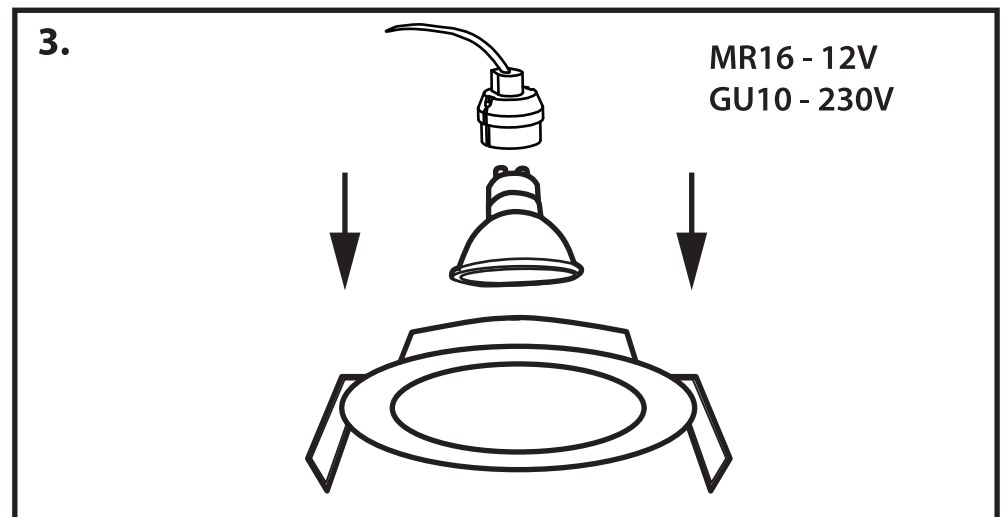

NL - Gebruikershandleiding voor Groenovatie inbouwspot. Deze handleiding bevat belangrijke informatie over de montage van het artikel. Lees de handleiding daarom zorgvuldig door voordat u aan de installatie begint.

Artikel	Kleur
GCT004-B	Zwart
GCT004-W	Wit
GCT004-S	Satijn
GCT004-CH	Chroom
GCT004-G	Goud

LET OP!

Ernstig letsel, brand of schade mogelijk. Maak voor de installatie alle aansluitkabels stroomvrij en dek deze af.

- Dit artikel is gelabeld met een doorgestreepte afvalcontainer met een enkele zwarte lijn eronder (AEEA / WEEE), zoals vereist door de Europese Gemeenschapsrichtlijn 2012/19/EU.

Dit symbool heeft betrekking op gebruikte elektrische en elektronische apparaten, daarom mag dit product niet met het normaal huishoudelijk afval worden weggegooid.