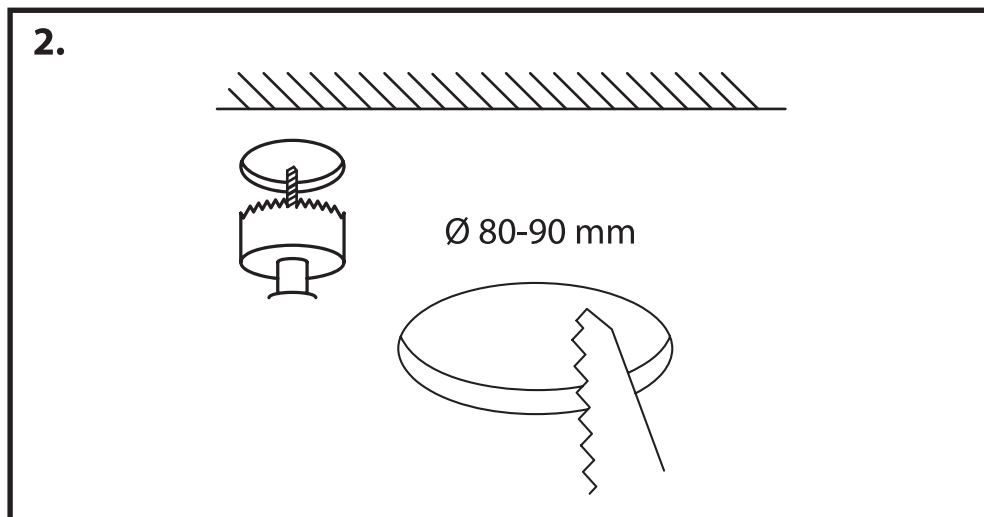

LET OP!

Ernstig letsel, brand of schade mogelijk. Maak voor de installatie alle aansluitkabels stroomvrij en dek deze af.