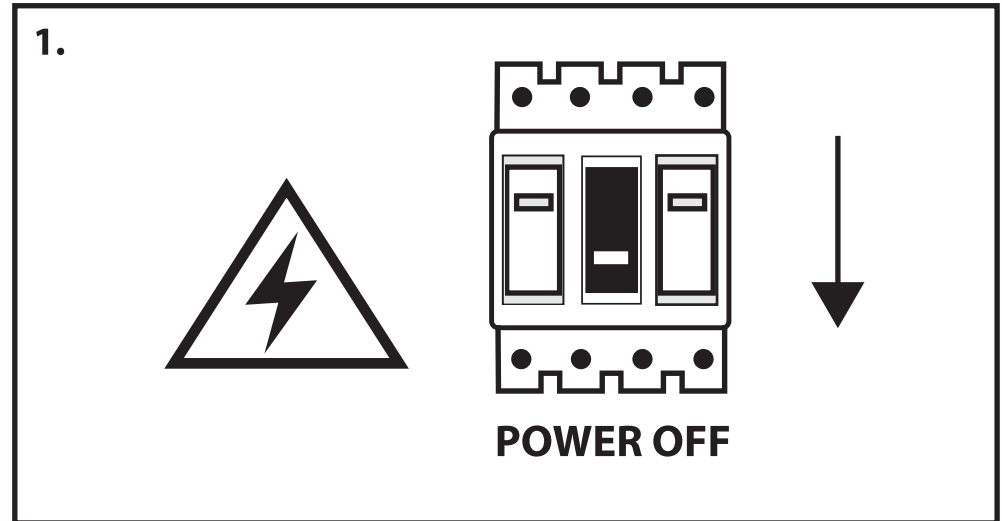

NL - Gebruikershandleiding voor Groenovatie inbouwspot. Deze handleiding bevat belangrijke informatie over de montage van het artikel. Lees de handleiding daarom zorgvuldig door voordat u aan de installatie begint.

Artikel	Kleur
GCT004-B	Zwart
GCT004-W	Wit
GCT004-S	Satijn
GCT004-CH	Chroom
GCT004-G	Goud

LET OP!

Ernstig letsel, brand of schade mogelijk. Maak voor de installatie alle aansluitkabels stroomvrij en dek deze af.

- Dit artikel is gelabeld met een doorgestreepte afvalcontainer met een enkele zwarte lijn eronder (AEEA / WEEE), zoals vereist door de Europese Gemeenschapsrichtlijn 2012/19/EU.

Dit symbool heeft betrekking op gebruikte elektrische en elektronische apparaten, daarom mag dit product niet met het normaal huishoudelijk afval worden weggegooid.