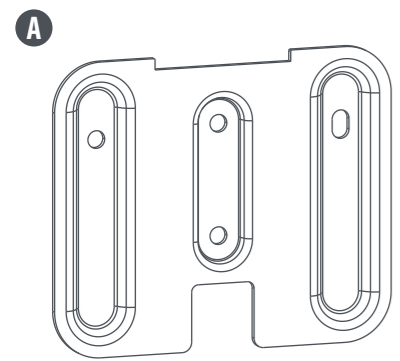

75 x 75
100 x 100
100 x 200
200 x 200

W-A 2 x ST5.5x50mm

W-B 2 x Ø8x40mm

W-C 2 x D6mm