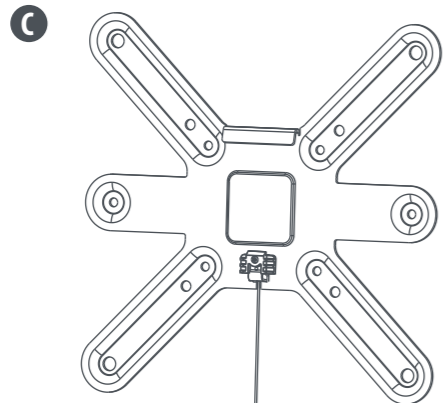

M-A 4 x M4x14mm

M-E 4 x M8x50mm

M-B 4 x M5x14mm

M-F 4 x D5mm

M-C 4 x M6x14mm

M-G 4 x D8mm

M-D 4 x M8x20mm

M-H 8 x Ø15xØ8x5mm

Download the
One For All Toolbox App

Free

UK Handy installation tools.
DE Nützliche Unterstützung für die Montage.
ES Útiles herramientas para el montaje.
FR Outils d'installation pratiques.
IT Comodi strumenti per l'installazione.