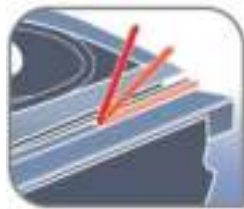

Makkelijk te verplaatsen en ultiem gebruiksgemak

Het eenvoudig te gebruiken vergrendelsysteem zorgt voor volledige veiligheid en praktisch gebruiksgemak tijdens het dragen en opbergen, met een uitneembaar waterreservoir voor langdurige strijksessies.