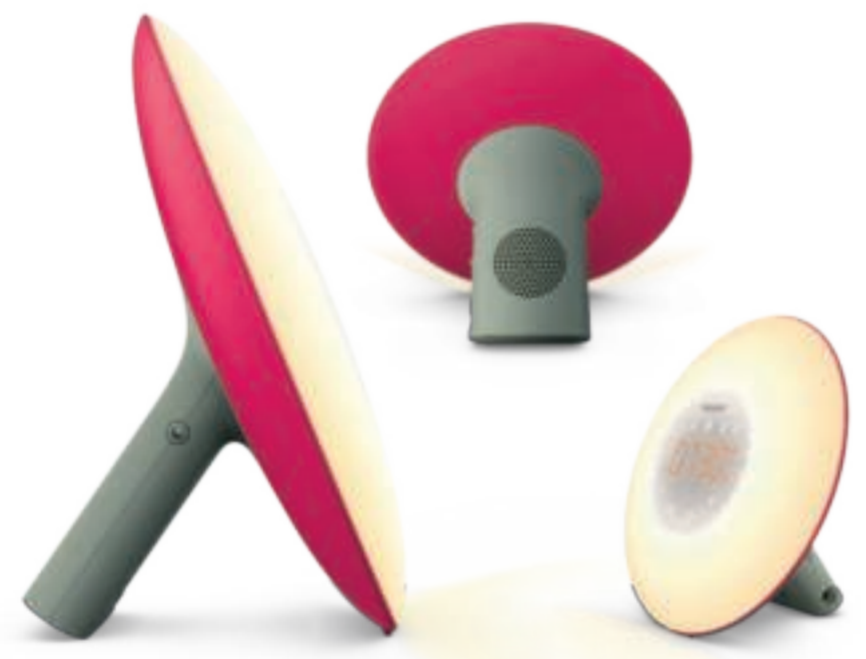

PHILIPS CONSUMER LIFESTYLE		
Main Article Group	Vita-Light (E07)	
Project name	HF3506_30_WE_75573	
SGS number	756186	
12-NC.NBR	422206375573	
Masterdrawing	422206374901	
Barcode No.	8710103780441	
Size	BWR	Type
Operator(s)	alwinder.malhi	
VERSION No.	4	
Date in	08/02/2017	
Date amended	13-Feb-17	
Cyan	Magenta	Yellow
Black	Diecut	
Date Check		
☐ Check to Client Brief		
Artwork document		
☐ Legend	☐ Number of colors	
☐ 12NC	☐ Trapping/Bleed	
☐ Barcode	☐ Hi-res Images	
☐ Diecut	☐ Job Size	
Deliverables		
☐ PDF 1.3	☐ Epson	
☐ PDF 1.5	☐ Leapfile	
Approval		
☐ QC Lithographer	SGS	
☐ Product Manager		
☐ Project Manager	Romy Schoordijk	

PHILIPS

Philips
Éveil Lumière
Simulation du lever du soleil

HF3506

Wake-up Light

La simulation du lever du soleil vous réveille progressivement
2 sons naturels et radio FM
Lampe de chevet avec 10 réglages d'intensité lumineuse

+2
Sons
Naturels
et radio FM

EN Inspired by nature's sunrise, light gradually increases from 30 minutes before your set wake up time, gently preparing your body to wake up. At your set wake-up time, a natural sound will ensure you are awake.

FR Comme la lumière du soleil à l'aube, l'intensité lumineuse augmente progressivement pendant les 30 minutes précédant l'heure de réveil programmée, afin de préparer tout doucement votre corps au réveil. C'est alors que retentit un son naturel qui finit de vous réveiller.

4222 063 7557.3

PHILIPS

Philips
Wake-up Light
Sonnenaufgangssimulation

Wake-up Light

Sonnenaufgangssimulation weckt Sie nach und nach auf
2 natürliche Wecktöne und UKW-Radio
Nachttschleuchte mit 10 Helligkeitseinstellungen

+2
Natürliche
Wecktöne
& UKW-Radio

Mit Licht ausgeruhter aufwachen

PHILIPS

www.philips.com/wakeuplight

PHILIPS

Philips
Wake-up Light
Sunrise simulation

Wake-up Light