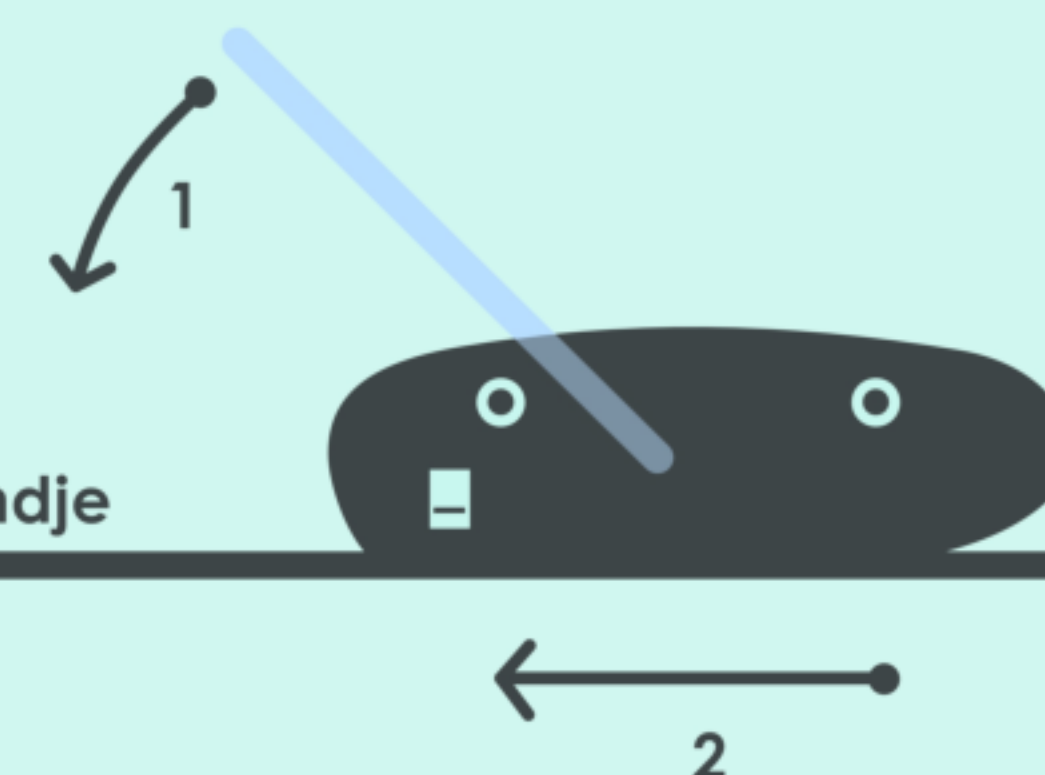

Ga je mij dragen met een stalen bandje? Dit bandje verstel je als volgt...

zij aanzicht stalen horlogebandje

Plaats een dun maar stevig voorwerp in het rechthoekige gaatje (zoals met het pijltje aangegeven) en klik de schakel d.m.v een hefboombeweging los.