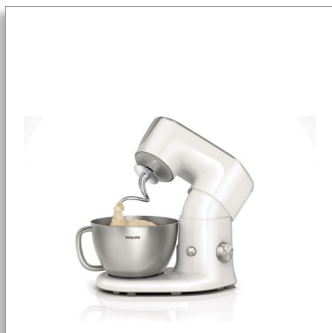

Philips Avance Collection
Keukenmachine

900 W

7 snelheden en pulsstand
Gemakkelijk 6-in-1 ontwerp

HR7958/00

Onovertroffen resultaten, gemakkelijker dan u denkt

Cake, brood, pizza, koekjes, smoothies, soep en meer

De nieuwe Philips-keukenmachine biedt onovertroffen prestaties, veelzijdigheid en eenvoud!

Onovertroffen resultaten bij het kneden, mixen en kloppen

- Krachtige 900 W-motor voor consistente, onovertroffen resultaten
- Planetaire draai beweging voor grondig gemengde ingrediënten
- 7 snelheidsstanden en pulsstand voor maximale controle
- Metalen kom van 4 l voor maximaal 1300 gram deeg
- Metalen kneedhaak, garde en klopper ontworpen voor prestaties

Gemakkelijker dan u denkt

- Unieke open arm voor moeiteloze toegang tot de kom, gemakkelijk accessoires bevestigen
- Gemakkelijker te reinigen met afgeronde hoeken, afgesloten scharnier

Kenmerken

Krachtige 900 W-motor

De open arm biedt u ook moeiteloze toegang tot de kom, een praktische functie bij het controleren van vastheid of het toevoegen van ingrediënten.

Blenderbeker, 1,25 l

Dit hoogwaardige blenderaccessoire met een viersterrenmes op basis van toonaangevende Philips-blendertechnologie mengt zonder moeite fruit, pureert groenten en maalt ijs. Zo kunt u binnen enkele minuten genieten van heerlijke smoothies, sauzen, dips of babyvoeding.