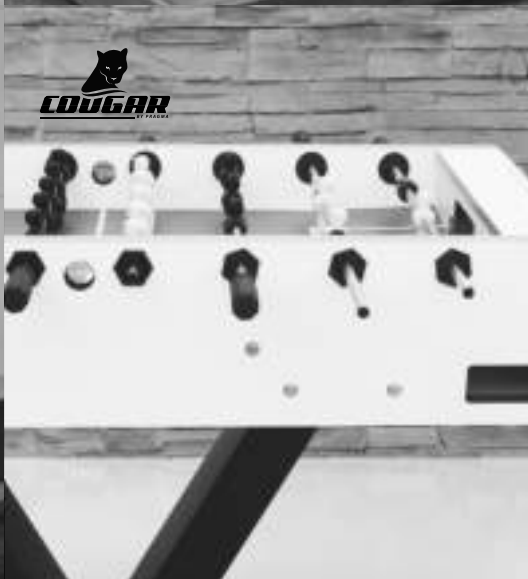

PRAGMA BRANDS

AXI

Premium brand with high quality wooden playhouses, play sets, swings, furniture, pet houses and sports games.

STEP2

US based market leader in highest quality roto-moulded plastic toys including sand/water tables, playhouses, furniture and creative play.

BACKYARD DISCOVERY

US based market leader in high quality wooden playhouses, play sets, sheds and garden accessories.

SUNNY

Mainstream indoor and outdoor toys such as teepee tents, easels, kitchens and sand pits.

COUGAR

Table games for indoor fun with football tables, air hockey tables, pool tables and multi-purpose tables.

SAFETY SAM

He is known as Safety Sam, Victor Veilig, Benni Brems and Simon Sikker. This brand is specifically directed towards the safety of children playing outside using localized names for more local awareness.