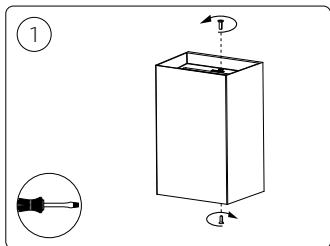

PHILIPS

hue personal
wireless
lighting

Resonate

HUE serial number

User manual
Benutzerhandbuch
Notice d'emploi
Manual de usuario
Manual do usuário
Manuale d'uso

Incl.

Excl.

Signify
I.B.R.S. / C.C.R.I. Numéro 10461
5600 VB Eindhoven,
the Netherlands
☎00800-74454775