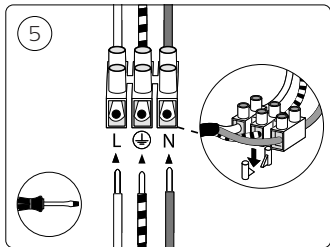

PHILIPS

hue personal
wireless
lighting

Resonate

HUE serial number

User manual
Benutzerhandbuch
Notice d'emploi
Manual de usuario
Manual do usuário
Manuale d'uso

Incl.

Excl.

Signify
I.B.R.S. / C.C.R.I. Numéro 10461
5600 VB Eindhoven,
the Netherlands
☎00800-74454775