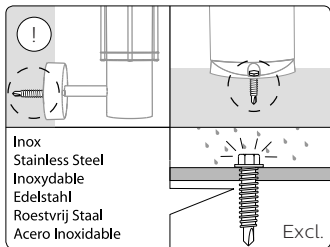

PHILIPS

hue personal
wireless
lighting

Resonate

HUE serial number

User manual
Benutzerhandbuch
Notice d'emploi
Manual de usuario
Manual do usuário
Manuale d'uso

Incl.

Excl.

Signify
I.B.R.S. / C.C.R.I. Numéro 10461
5600 VB Eindhoven,
the Netherlands
☎00800-74454775