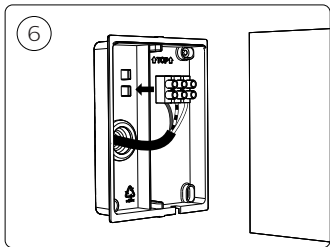

PHILIPS

hue personal
wireless
lighting

Resonate

HUE serial number

User manual
Benutzerhandbuch
Notice d'emploi
Manual de usuario
Manual do usuário
Manuale d'uso

Incl.

Excl.

Signify
I.B.R.S. / C.C.R.I. Numéro 10461
5600 VB Eindhoven,
the Netherlands
☎00800-74454775