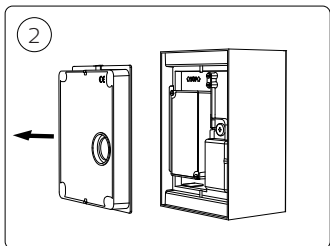

PHILIPS

hue personal
wireless
lighting

Resonate

HUE serial number

User manual
Benutzerhandbuch
Notice d'emploi
Manual de usuario
Manual do usuário
Manuale d'uso

Incl.

Excl.

Signify
I.B.R.S. / C.C.R.I. Numéro 10461
5600 VB Eindhoven,
the Netherlands
☎00800-74454775