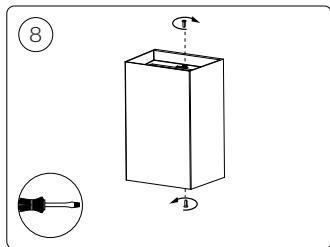

PHILIPS

hue personal
wireless
lighting

Resonate

HUE serial number

User manual
Benutzerhandbuch
Notice d'emploi
Manual de usuario
Manual do usuário
Manuale d'uso

Incl.

Excl.

Signify
I.B.R.S. / C.C.R.I. Numéro 10461
5600 VB Eindhoven,
the Netherlands
☎00800-74454775