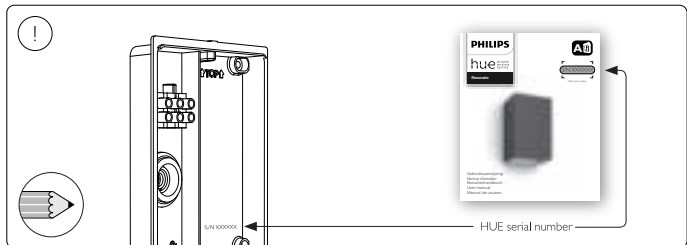

PHILIPS

hue personal
wireless
lighting

Resonate

HUE serial number

User manual
Benutzerhandbuch
Notice d'emploi
Manual de usuario
Manual do usuário
Manuale d'uso

Incl.

Excl.

Signify
I.B.R.S. / C.C.R.I. Numéro 10461
5600 VB Eindhoven,
the Netherlands
☎00800-74454775