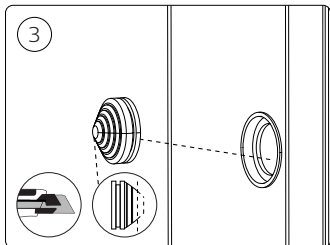

PHILIPS

hue personal
wireless
lighting

Resonate

HUE serial number

User manual
Benutzerhandbuch
Notice d'emploi
Manual de usuario
Manual do usuário
Manuale d'uso

Incl.

Excl.

Signify
I.B.R.S. / C.C.R.I. Numéro 10461
5600 VB Eindhoven,
the Netherlands
☎00800-74454775