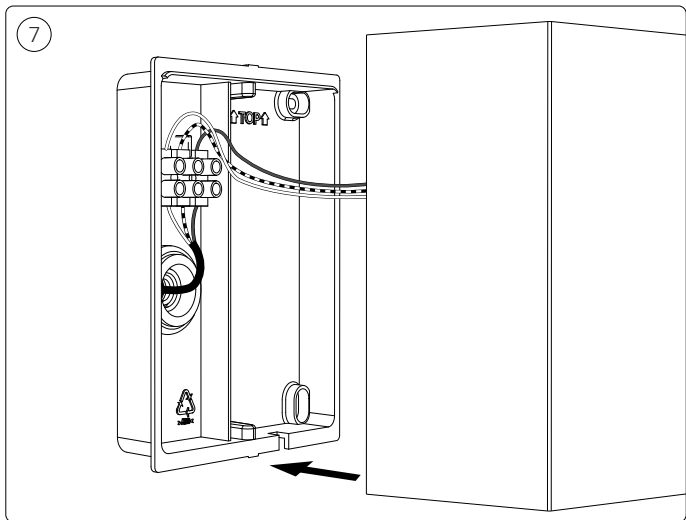

PHILIPS

hue personal
wireless
lighting

Resonate

HUE serial number

User manual
Benutzerhandbuch
Notice d'emploi
Manual de usuario
Manual do usuário
Manuale d'uso

Incl.

Excl.

Signify
I.B.R.S. / C.C.R.I. Numéro 10461
5600 VB Eindhoven,
the Netherlands
☎00800-74454775