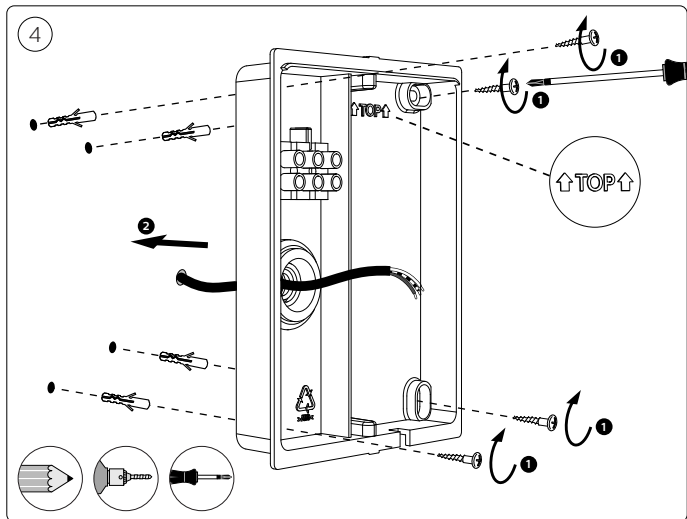

PHILIPS

hue personal
wireless
lighting

Resonate

HUE serial number

User manual
Benutzerhandbuch
Notice d'emploi
Manual de usuario
Manual do usuário
Manuale d'uso

Incl.

Excl.

Signify
I.B.R.S. / C.C.R.I. Numéro 10461
5600 VB Eindhoven,
the Netherlands
☎00800-74454775