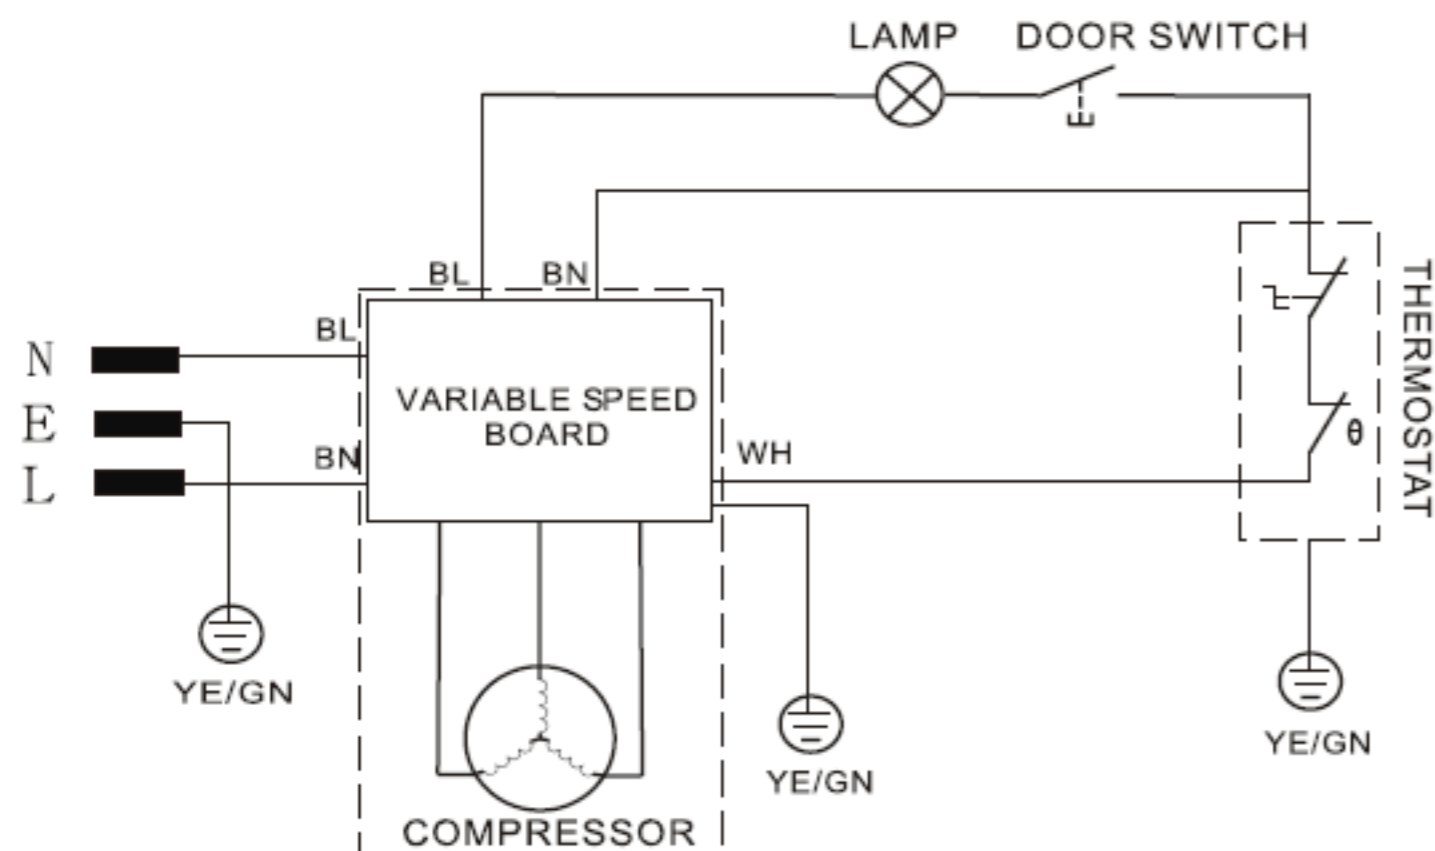

exQUISIT

Importer: Domest Import-Export B. V.-NL7001CZ Doetinchem

Model: KGC320-90-040DI
Koel-vries combinatie

Version: E1 Batch: Y MM

Klimaatklasse	N,ST,T
Netto inhoud	315L
Vriesvermogen	4,4kg/24h
Beveiligingsklasse	I
Spanning	220-240V
Frequentie	50Hz
Opgenomen vermogen	0,7A
Stroomverbruik	100W
Koelmiddel	R600a(89g)
Isolationsgas	Cyclopentane
Standard:	EN 62552:2020