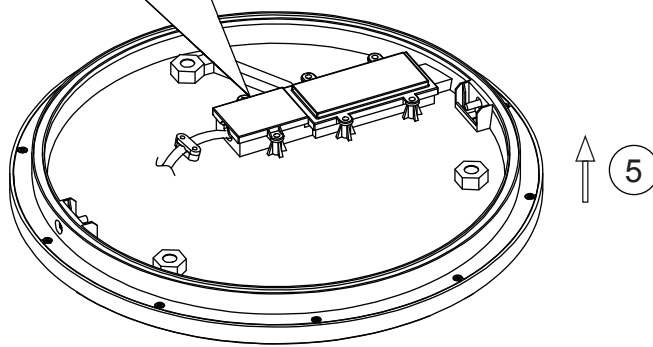

# INSTRUCTION MANUAL

Steve CL 22,5 Black  
102736

Ceiling lamp  
incl. LED QL7001055  
1340lm Module  
700lm Lamp  
10W LED Module  
12W Lamp  
220-240V~50Hz  
2700K  
CRI > 80  
30000 h  
15000 ON/OFF

Overall Sizes:

# 102736

10W LED

incl. LED Board: QL7001055

220-240V~50Hz

	QR	EAN
<p>(DE) Dieses Produkt enthält eine Lichtquelle der Energieeffizienzklasse E (EN) This product contains a light source of energy efficiency class E (FR) Ce produit comprend une source de lumière de classe d'efficacité énergétique E (NL) Dit product bevat een lichtbron van energie-efficiëntieklasse E (PL) Produkt ten zawiera źródło światła o klasie efektywności energetycznej E (NO) Dette produktet inneholder en lyskilde i energieeffektivitetsklasse E (DK) Dette produkt indeholder en lyskilde af energieeffektklasse E (SE) Denna produkt innehåller en ljuskälla i energieffektivitetsklass E (FI) Tämä tuote sisältää energiatehokkuusluokan E valonlähteen (IT) Questo prodotto contiene una sorgente luminosa della classe di efficienza energetica E (ES) Este producto contiene una fuente de luz de la clase de eficiencia energética E (CZ) Tento výrobek obsahuje světelný zdroj třídy energetické účinnosti E (PT) Este produto contém uma fonte de luz da classe de eficiência energética E (GR) Αυτό το προϊόν περιέχει μια φωτεινή πηγή ενεργειακής απόδοσης κλάσης E (SK) Tento výrobok obsahuje zdroj svetla triedy energetickej efektivity E</p>		871888111624