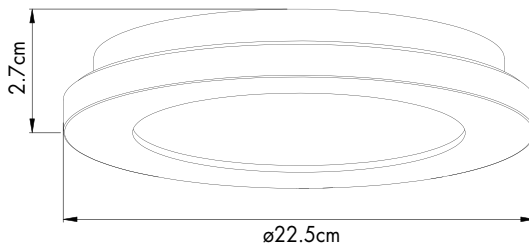

# INSTRUCTION MANUAL

Steve CL 22,5 Black  
102736

Ceiling lamp  
incl. LED QL7001055  
1340lm Module  
700lm Lamp  
10W LED Module  
12W Lamp  
220-240V~50Hz  
2700K  
CRI > 80  
30000 h  
15000 ON/OFF

Overall Sizes:

# 102736

10W LED

incl. LED Board: QL7001055

220-240V~50Hz

	QR	EAN
<p>(DE) Dieses Produkt enthält eine Lichtquelle der Energieeffizienzklasse E (EN) This product contains a light source of energy efficiency class E (FR) Ce produit comprend une source de lumière de classe d'efficacité énergétique E (NL) Dit product bevat een lichtbron van energie-efficiëntieklasse E (PL) Produkt ten zawiera źródło światła o klasie efektywności energetycznej E (NO) Dette produktet inneholder en lyskilde i energieeffektivitetsklasse E (DK) Dette produkt indeholder en lyskilde af energieeffektklasse E (SE) Denna produkt innehåller en ljuskälla i energieffektivitetsklass E (FI) Tämä tuote sisältää energiatehokkuusluokan E valonlähteen (IT) Questo prodotto contiene una sorgente luminosa della classe di efficienza energetica E (ES) Este producto contiene una fuente de luz de la clase de eficiencia energética E (CZ) Tento výrobek obsahuje světelný zdroj třídy energetické účinnosti E (PT) Este produto contém uma fonte de luz da classe de eficiência energética E (GR) Αυτό το προϊόν περιέχει μια φωτεινή πηγή ενεργειακής απόδοσης κλάσης E (SK) Tento výrobok obsahuje zdroj svetla triedy energetickej efektivity E</p>		871888111624