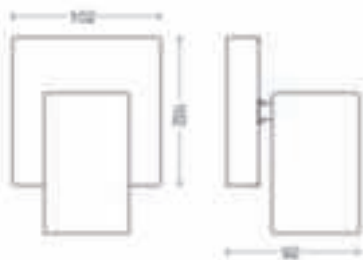

PHILIPS

Spot

myLiving

KOSIPO

noir

50591/30/PN