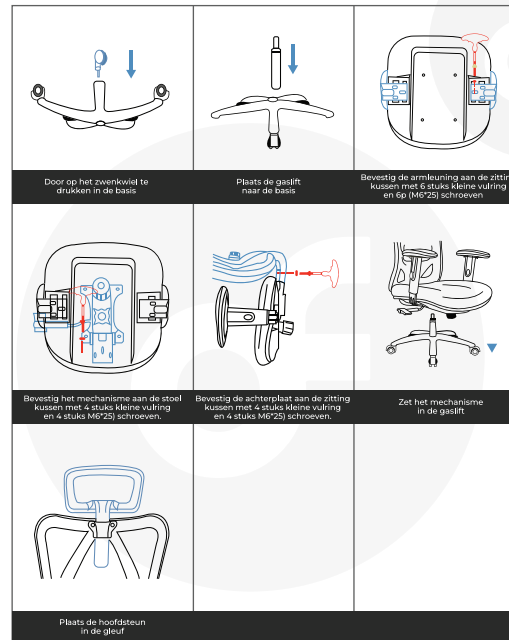

**Please read the safety instructions below carefully!**

1. One chair can only bear one person's weight.
2. Please use on the flat floor.
3. Please don't let the child sit on the chair alone if he is under 5 year-old.
4. Please don't sit on the armrest, in case cause some danger.
5. Do not stand on the chair or use it as a ladder or footsteps.
6. Please don't put overweight on the chair, or used as trolley.
7. Don't use sharp or hooked objects to scrape the chair and do not get it close to the fire.
8. To avoid any harm to your fingers, don't insert them into the mechanism while sitting.

**COMFORTABEL MULTIFUNCTIONEEL  
ERGONOMISCHE BUREAUSTOEL**

**GEbruikersHANDLEIDING**

Model No: OS1000

**MONTEER INSTRUCTIE**

De maat zal overeenkomen met de reguliere meting

**ONDERDELEN LIJST**

De maat zal overeenkomen met de reguliere meting

**Lees onderstaande veiligheidsinstructies aandachtig door!**

1. Eén stoel kan slechts het gewicht van één persoon dragen.
2. Gebruik op de vlakke vloer.
3. Laat het kind niet alleen op de stoel zitten als het jonger is dan 5 jaar.
4. Ga niet op de armleuning zitten, omdat dit gevaar kan opleveren.
5. Ga niet op de stoel staan en gebruik deze niet als ladder of voertrede.
6. Plaats geen overgewicht op de stoel en gebruik hem niet als trolley.
7. Gebruik geen scherpe of fraakvormige voorwerpen om over de stoel te schrapen en plaats hem niet in de buurt van het vuur.
8. Om schade aan uw vingers te voorkomen, mag u ze niet in het mechanisme steken terwijl u zit.