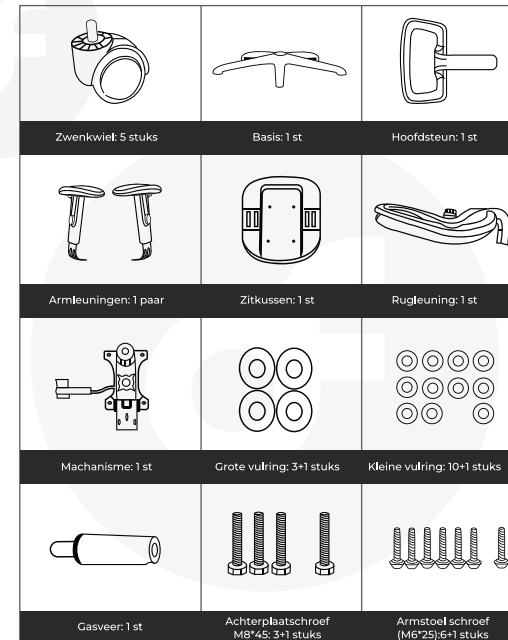

**COMFORTABEL MULTIFUNCTIONEEL  
ERGONOMISCHE BUREAUSTOEL**

**GEbruikersHANDLEIDING**

Model No: OS1000

**MONTEER INSTRUCTIE**

De maat zal overeenkomen met de reguliere meting

**ONDERDELEN LIJST**

De maat zal overeenkomen met de reguliere meting

**Lees onderstaande veiligheidsinstructies aandachtig door!**

1. Eén stoel kan slechts het gewicht van één persoon dragen.
2. Gebruik op de vlakke vloer.
3. Laat het kind niet alleen op de stoel zitten als het jonger is dan 5 jaar.
4. Ga niet op de armleuning zitten, omdat dit gevaar kan opleveren.
5. Ga niet op de stoel staan en gebruik deze niet als ladder of voertrede.
6. Plaats geen overgewicht op de stoel en gebruik hem niet als trolley.
7. Gebruik geen scherpe of fraakvormige voorwerpen om over de stoel te schrapen en plaats hem niet in de buurt van het vuur.
8. Om schade aan uw vingers te voorkomen, mag u ze niet in het mechanisme steken terwijl u zit.