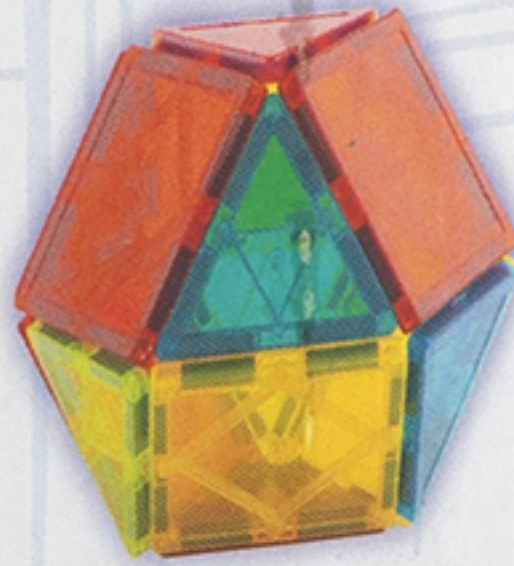

MAGNETIC TILES