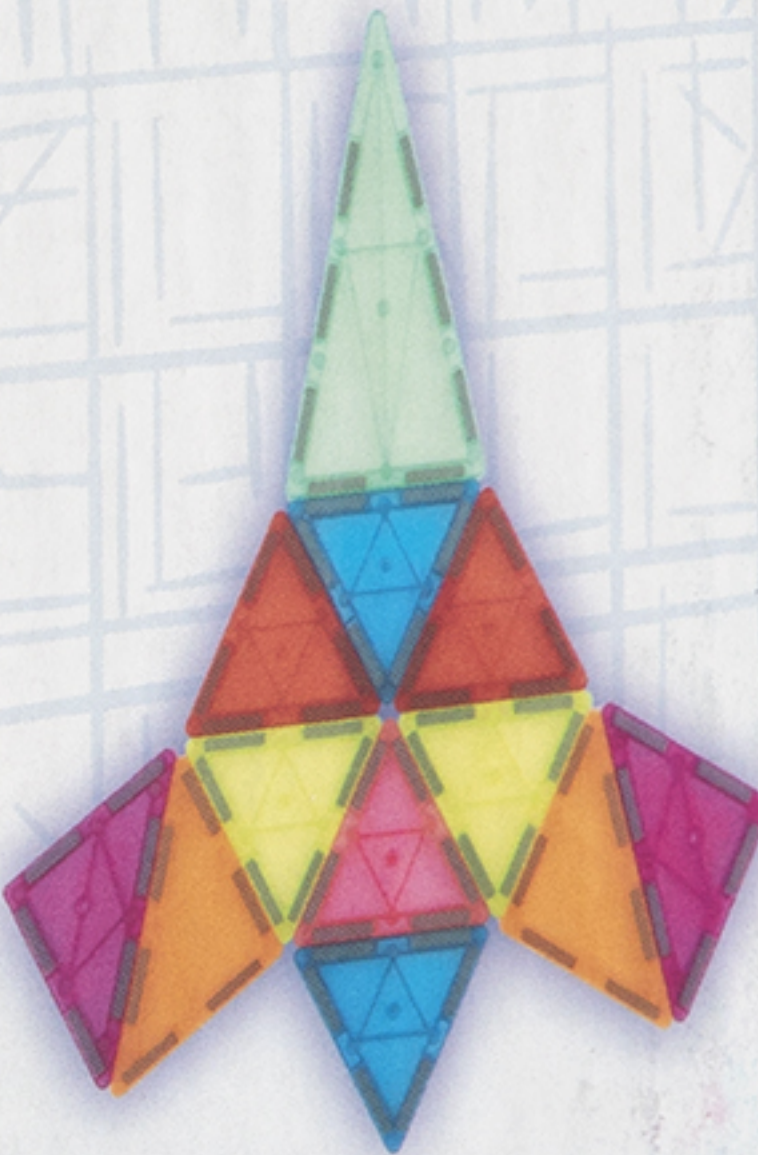

MAGNETIC TILES