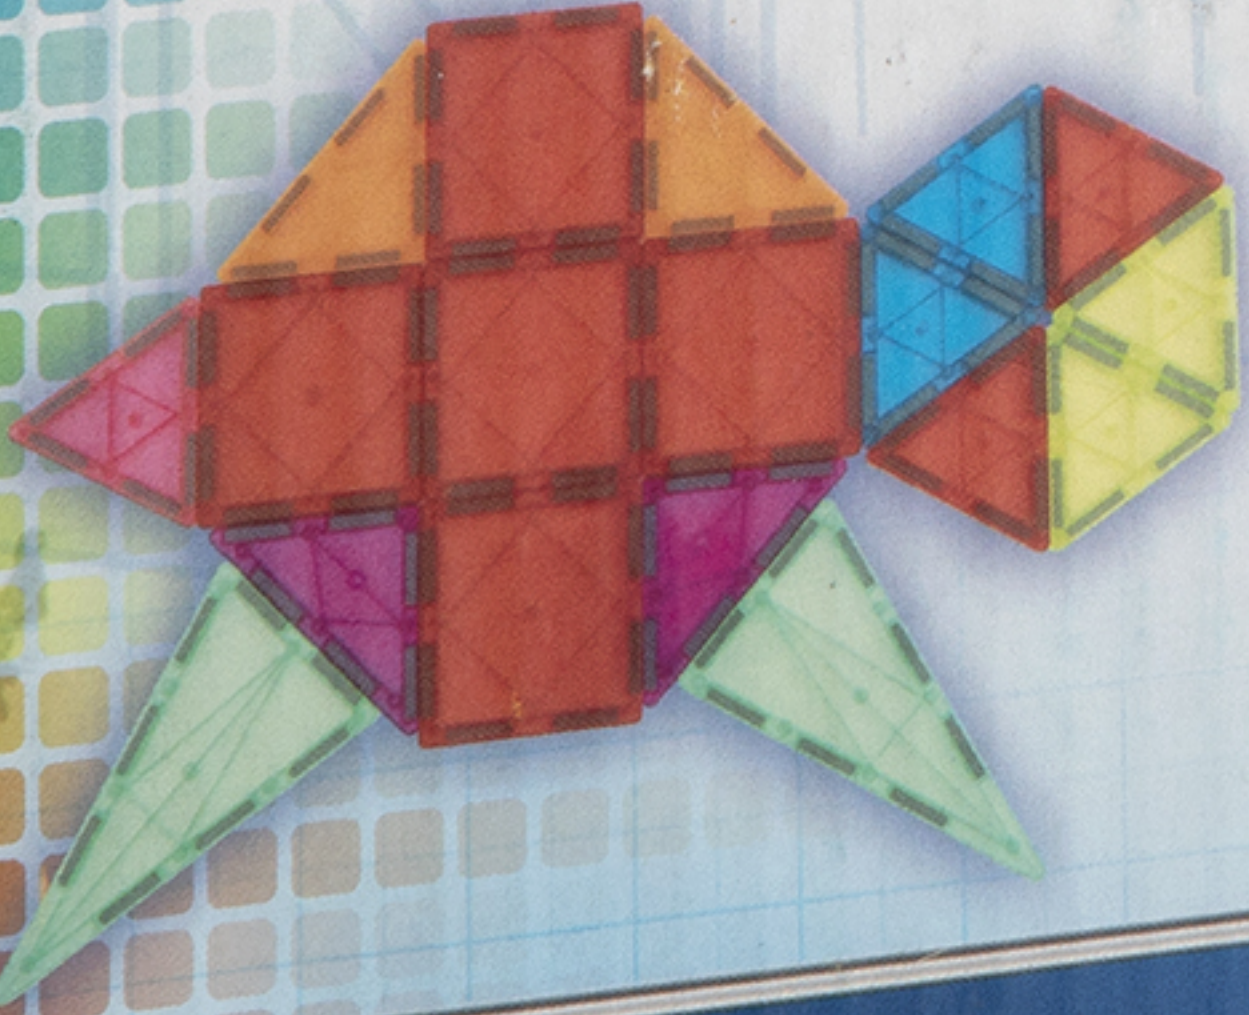

MAGNETIC TILES