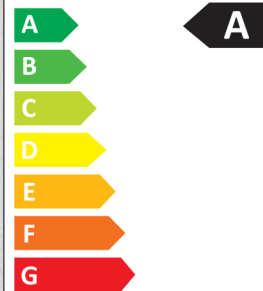

2700K

BEAM ANGLE 280°

∅360° 470lm

Luedd  
02729

3  
kWh/1000h

2019/2015

Re-order? Go to  
[www.luedd.com](http://www.luedd.com)  
and use article number 02729

FittinQ B.V.  
Smaragdweg 52,  
5527 LB Hapert  
The Netherlands